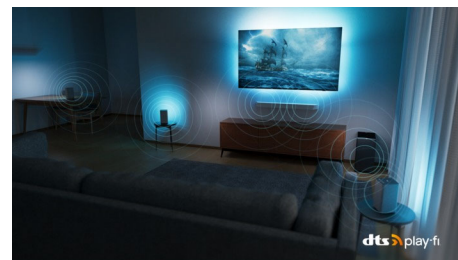

Compatibile con DTS Play-Fi

Il sistema home wireless Philips, dotato di tecnologia DTS Play-Fi, consente di collegare in pochi secondi la soundbar e gli altoparlanti wireless compatibili in tutta la casa. Ascolta i film in cucina e riproduci la tua musica ovunque. Puoi anche creare un sistema Home Theater con audio surround utilizzando il televisore Philips come altoparlante centrale.