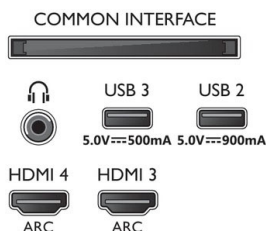

Design

- Colori del TV: Telaio grigio canna di fucile
- Design del supporto: Supporti a spazzola in metallo color antracite
- Telecomando: con pelle Muirhead

Dimensioni (lxpxa)

- Dimensioni confezione (L x A x P): 1360,0 x 840,0 x 160,0 mm
- Dimensioni set (L x A x P): 1231,4 x 712,0 x 86,1 mm
- Dimensioni apparecchio con supporto (L x A x P): 1231,4 x 732,0 x 254,0 mm
- Dimensioni del supporto (L x A x P): 727,0 x 20,0 x 279,6 mm
- Peso del prodotto: 19,3 Kg
- Peso prodotto (+ supporto): 19,7 Kg
- Peso incluso imballaggio: 24,5 Kg
- Compatibile con montaggio a parete: 300 x 200 mm

Accessori

- Accessori inclusi: Brochure legale e per la sicurezza, Cavo alimentazione, Guida rapida, Telecomando, Piedistallo da tavolo, 2 batterie AAA

Scheda energetica UE

- Numeri di registrazione EPREL: 1211402
- Classe energetica per SDR: G
- Consumo energetico in modalità acceso per SDR: 80 kWh/1000h
- Classe energetica per HDR: G
- Consumo energetico in modalità acceso per HDR: 134 kWh/1000h
- Modalità standby in rete: < 2,0 W
- Consumo energetico in modalità off: nd
- Tecnologia dei pannelli: LCD LED

Connections

Side

Bottom

Data di rilascio
2023-02-04

Versione: 7.2.1

12 NC: 8670 001 82698
EAN: 87 18863 03440 8

© 2023 Koninklijke Philips N.V.
Tutti i diritti riservati.

Le specifiche sono soggette a modifica senza preavviso. I marchi sono di proprietà di Koninklijke Philips N.V. o dei rispettivi detentori.