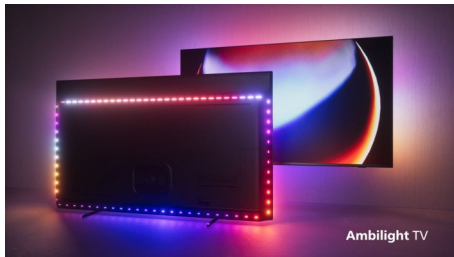

Colori realistici. Profondità incredibile. Audio flessibile.

- Porta IMAX in casa tua. Certificazione IMAX Enhanced.
- Audio e immagini come al cinema. Dolby Vision e Dolby Atmos.
- Sistema home wireless Philips dotato di tecnologia DTS Play-Fi
- Principali formati HDR. Vedrai più di quanto il regista volesse mostrare.

Android TV MiniLED 4K UHD

Processore P5 AI Perfect Picture Audio Dolby Atmos, TV Ambilight su 4 lati, TV Android da 139 cm (55")

55PML9507/12

In evidenza

Ambilight su 4 lati

Grazie ad Ambilight, l'incredibile esperienza di visione con un TV MiniLED Philips diventa decisamente migliore! Il sistema di illuminazione a LED su tutti i quattro lati del televisore si illumina e cambia colore in perfetta sincronia con i colori dell'azione sullo schermo o con la tua musica. È così coinvolgente che non potrai più farne a meno.