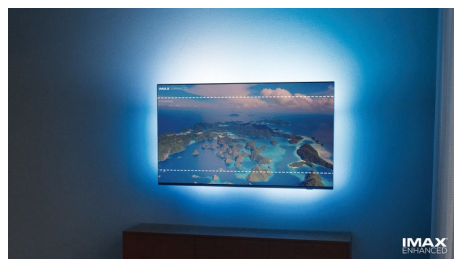

IMAX Enhanced

Benvenuto a Hollywood! Il TV MiniLED Philips ti offre l'esperienza totale di film

originariamente creati per la riproduzione nei cinema IMAX. Immergiti in una sensazione di scala molto più ampia. Maggiori dettagli in ogni scena. In combinazione con Ambilight, potrai passare serate indimenticabili guardando film.