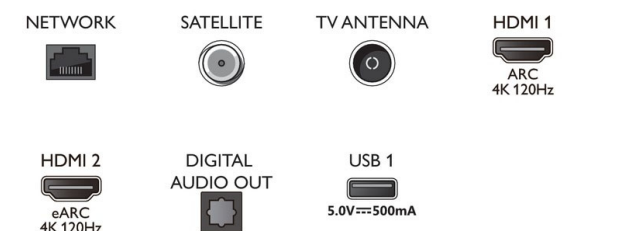

Design

- Colori del TV: Telaio grigio canna di fucile
- Design del supporto: Supporti a spazzola in metallo color antracite
- Telecomando: con pelle Muirhead

Dimensioni (lxpxa)

- Dimensioni confezione (L x A x P): 1360,0 x 840,0 x 160,0 mm
- Dimensioni set (L x A x P): 1231,4 x 712,0 x 86,1 mm
- Dimensioni apparecchio con supporto (L x A x P): 1231,4 x 732,0 x 254,0 mm
- Dimensioni del supporto (L x A x P): 727,0 x 20,0 x 279,6 mm
- Peso del prodotto: 19,3 Kg
- Peso prodotto (+ supporto): 19,7 Kg
- Peso incluso imballaggio: 24,5 Kg
- Compatibile con montaggio a parete: 300 x 200 mm

Accessori

- Accessori inclusi: Brochure legale e per la sicurezza, Cavo alimentazione, Guida rapida, Telecomando, Piedistallo da tavolo, 2 batterie AAA

Scheda energetica UE

- Numeri di registrazione EPREL: 1211402
- Classe energetica per SDR: G
- Consumo energetico in modalità acceso per SDR: 80 kWh/1000h
- Classe energetica per HDR: G
- Consumo energetico in modalità acceso per HDR: 134 kWh/1000h
- Modalità standby in rete: < 2,0 W
- Consumo energetico in modalità off: nd
- Tecnologia dei pannelli: LCD LED

Connections

Side

Bottom

Data di rilascio
2023-02-04

Versione: 7.2.1

12 NC: 8670 001 82698
EAN: 87 18863 03440 8

© 2023 Koninklijke Philips N.V.
Tutti i diritti riservati.

Le specifiche sono soggette a modifica senza preavviso. I marchi sono di proprietà di Koninklijke Philips N.V. o dei rispettivi detentori.