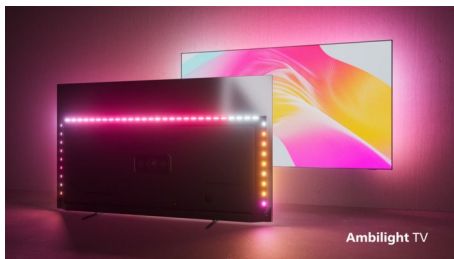

Téléviseur Android 4K UHD LED

Téléviseur Ambilight 3 côtés Principaux formats HDR pris en charge, Dolby Vision et Dolby Atmos, Téléviseur Android 177 cm (70")

Points forts

70PUS8007/12

Philips Ambilight

Avec l'Ambilight Philips, l'expérience visuelle extraordinaire offerte par un téléviseur Philips prend encore plus d'ampleur ! Les LED situées autour du téléviseur s'allument et changent de couleur en parfaite harmonie avec les couleurs de l'action à l'écran ou avec votre musique. L'effet est si chaleureux et immersif que vous vous demanderez comment vous avez pu faire sans.