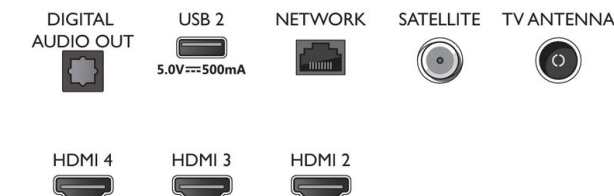

Bottom

Date de publication
2023-02-06

Version: 5.1.1

12 NC: 8670 001 82553
EAN: 87 18863 03395 1

© 2023 Koninklijke Philips N.V.
Tous droits réservés.

Les caractéristiques sont sujettes à modification sans préavis. Les marques commerciales sont la propriété de Koninklijke Philips N.V. ou de leurs détenteurs respectifs.

www.philips.com

- Le Guide électronique des programmes et la visibilité (jusqu'à 8 jours) varient selon le pays et l'opérateur.
- Le téléviseur prend en charge la réception DVB pour les chaînes gratuites. Certains opérateurs DVB peuvent ne pas être pris en charge. Vous trouverez une liste à jour dans la section FAQ du site Web d'assistance de Philips. Pour certains opérateurs, un abonnement et un accès conditionnel sont exigés. Pour plus d'informations, contactez votre opérateur.
- L'application Philips TV Remote et les fonctionnalités varient selon le modèle de téléviseur, l'opérateur, le pays, le modèle de smartphone et son système d'exploitation. Pour plus d'informations, visitez www.philips.com/TVRemoteapp.
- Les applications Smart TV proposées varient selon le modèle de téléviseur et le pays. Pour plus d'informations, visitez www.philips.com/smarttv.
- Ce téléviseur contient du plomb uniquement dans certaines parties ou certains composants pour lesquels aucune solution alternative n'existe conformément aux clauses de non-responsabilité de la directive RoHS.
- Taille de la mémoire (flash) : 16 Go ; espace disque véritablement disponible sujet à variation (en fonction par exemple des applications (pré-)installées, du système d'exploitation installé, etc.)
- Amazon, Alexa et tous les logos associés sont des marques commerciales de Amazon.com, Inc. ou de ses filiales. Amazon Alexa est disponible avec certaines langues et dans certains pays.
- L'Assistant Google est disponible sur les téléviseurs Philips Android équipés d'Android O (8) ou d'une version ultérieure. Il est disponible pour certaines langues et certains pays, à commencer par l'anglais du Royaume-Uni, l'allemand d'Allemagne et le français de France. La liste des langues/pays pris en charge sera élargie au fil du temps.