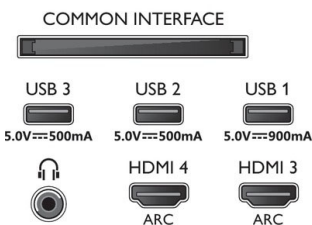

Connexions

Side