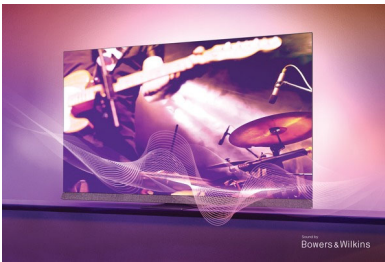

PHILIPS

Téléviseur Android 4K UHD - son Bowers & Wilkins

Un son signé Bowers & Wilkins Téléviseur Ambilight 3 côtés, Moteur P5 AI Perfect Picture Engine, Téléviseur Android 121 cm (48")

Points forts

Ambilight sur 3 côtés

Un son signé Bowers & Wilkins

Plongez au cœur de vos films, séries et musiques. Cette solution audio magnifique fine signée Bowers & Wilkins est équipée de haut-parleurs avant pour un son riche et expansif. Les dialogues sont incroyablement clairs grâce à un canal central dédié et un caisson de basses orienté vers l'arrière ajoute une réelle profondeur aux effets et à la musique.