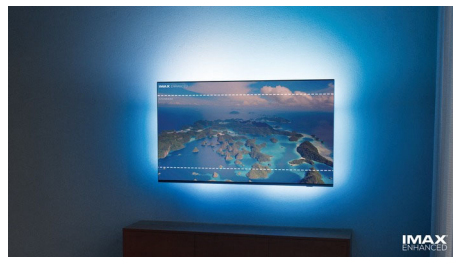

IMAX Enhanced

Bienvenue à Hollywood ! Votre téléviseur OLED+ Philips vous permet de profiter pleinement des effets des films initialement conçus pour les cinémas IMAX. Changez complètement d'échelle. Voyez plus dans chaque scène. Avec l'Ambilight, vos soirées cinéma sont inoubliables.

48OLED907/12