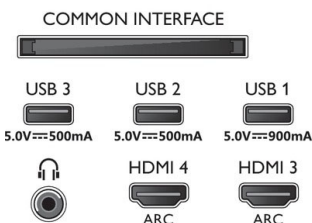

- 1 068,5 x 678,5 x 260,0 millimètre
- Poids du produit: 14,6 kg
- Poids du produit (support compris): 17,5 kg
- Poids (emballage compris): 20,8 kg
- Dimensions du pied (l x H x P): 500,0 x 22 x 260,0 millimètre
- Compatible avec un montage mural: 300 x 300 mm
- Profondeur de l'appareil (support mural): 69,1 millimètre
- Hauteur de l'appareil (support mural): 655,8 millimètre
- Largeur de l'appareil (support mural): 1 068,5 millimètre

Accessoires

- Accessoires fournis: 2 piles AAA, Brochure légale et de sécurité, Cordon d'alimentation, Guide de démarrage rapide, Télécommande, Support de table

Carte énergie UE

- Classe énergétique pour SDR: G
- Classe énergétique pour HDR: G
- Mode veille en réseau: < 2,0 W
- Consommation du téléviseur éteint: S.O.
- Technologie de dalle utilisée: OLED
- Numéros d'enregistrement EPREL: 1241375
- Puissance nécessaire en fonctionnement pour HDR: 69 kWh/1 000 h
- Puissance nécessaire en fonctionnement pour SDR: 66 kWh/1 000 h

Connections

Side

Bottom

Date de publication
2023-02-04

Version: 7.3.2

12 NC: 8670 001 82748
EAN: 87 18863 03464 4

© 2023 Koninklijke Philips N.V.
Tous droits réservés.

Les caractéristiques sont sujettes à modification sans préavis. Les marques commerciales sont la propriété de Koninklijke Philips N.V. ou de leurs détenteurs respectifs.