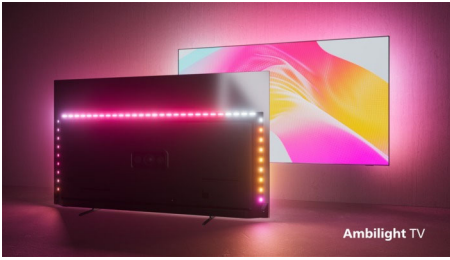

PHILIPS

Téléviseur Android 4K UHD - son Bowers & Wilkins

Un son signé Bowers & Wilkins Téléviseur Ambilight 3 côtés, Moteur P5 AI Perfect Picture Engine, Téléviseur Android 121 cm (48")

Points forts

Ambilight sur 3 côtés

Un son signé Bowers & Wilkins

Plongez au cœur de vos films, séries et musiques. Cette solution audio magnifique fine signée Bowers & Wilkins est équipée de haut-parleurs avant pour un son riche et expansif. Les dialogues sont incroyablement clairs grâce à un canal central dédié et un caisson de basses orienté vers l'arrière ajoute une réelle profondeur aux effets et à la musique.