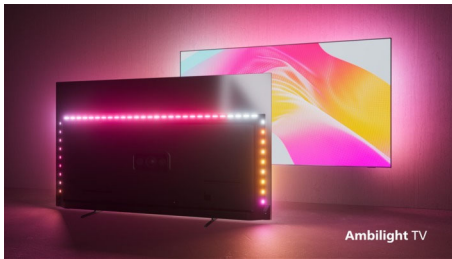

PHILIPS

Téléviseur Android 4K UHD

Téléviseur Ambilight 3 côtés Principaux formats HDR pris en charge, Dolby Vision et Dolby Atmos, Téléviseur Android 164 cm (65")

Points forts

65PUS8007/12

Philips Ambilight