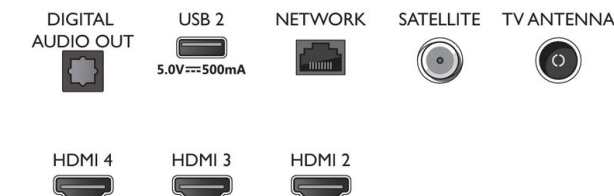

Fonctionnalités vidéo HDMI prises en charge

- Jeux: HDMI VRR, ALLM, HGiG
- HDMI 1/2: HDMI 2.0
- HDMI 3/4: HDMI 2.0
- HDR: Dolby Vision, HDR10, HLG

Applications multimédias

- Formats de lecture de vidéos: Conteneurs : AVI, MKV, H.264/MPEG-4 AVC, MPEG-1, MPEG-2, MPEG-4, HEVC (H.265), VP9, AV1
- Prise en charge des formats de sous-titres: .SMI, .SRT, .SUB, .TXT, .ASS, .SSA
- Formats de lecture de musique: AAC, MP3, WAV, WMA (v2 à v9.2), WMA-PRO (v9 et v10)
- Formats de lecture de photos: JPEG, BMP, GIF, PNG, HEIF

Accessoires

- Accessoires fournis: Télécommande, 2 piles AAA, Cordon d'alimentation, Guide de démarrage rapide, Brochure légale et de sécurité, Support de table

Carte énergie UE

- Numéros d'enregistrement EPREL: 1189359
- Classe énergétique pour SDR: FR
- Puissance nécessaire en fonctionnement pour SDR: 101 kWh/1 000 h
- Classe énergétique pour HDR: G
- Puissance nécessaire en fonctionnement pour HDR: 132 kWh/1 000 h
- Mode veille en réseau: < 2,0 W
- Consommation du téléviseur éteint: S.O.
- Technologie de dalle utilisée: LED LCD

Connexions

Side

Bottom

Date de publication
2023-02-06

Version: 6.1.1

12 NC: 8670 001 82551
EAN: 87 18863 03394 4

© 2023 Koninklijke Philips N.V.
Tous droits réservés.

Les caractéristiques sont sujettes à modification sans préavis. Les marques commerciales sont la propriété de Koninklijke Philips N.V. ou de leurs détenteurs respectifs.