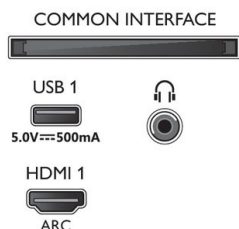

Design

- Couleurs du téléviseur: Cadre noir mat
- Design du socle: Pieds noirs

Dimensions

- Dimensions de l'emballage (l x H x P): 1 600,0 x 995,0 x 170,0 millimètre
- Dimensions de l'appareil (l x H x P): 1 450,5 x 833,5 x 85,1 millimètre
- Dimensions de l'appareil (support inclus) (l x H x P): 1 450,5 x 861,9 x 293,2 millimètre
- Dimensions du pied (l x H x P): 810,0 x 27,0 x 293,2 millimètre
- Poids du produit: 21,6 kg
- Poids du produit (support compris): 21,7 kg
- Poids (emballage compris): 28,1 kg
- Hauteur du meuble jusqu'au bord inférieur du téléviseur: 27,0 millimètre
- Distance entre 2 supports: 810,0 millimètre
- Compatible avec un montage mural: 300 x 300 mm

Accessoires

- Accessoires fournis: Télécommande, 2 piles AAA, Cordon d'alimentation, Guide de démarrage rapide, Brochure légale et de sécurité, Support de table

Carte énergie UE

- Numéros d'enregistrement EPREL: 1189359
- Classe énergétique pour SDR: FR
- Puissance nécessaire en fonctionnement pour SDR: 101 kWh/1 000 h
- Classe énergétique pour HDR: G
- Puissance nécessaire en fonctionnement pour HDR: 132 kWh/1 000 h
- Mode veille en réseau: < 2,0 W
- Consommation du téléviseur éteint: S.O.
- Technologie de dalle utilisée: LED LCD

Connexions

Side

Bottom

Date de publication
2023-02-06

Version: 6.1.1

12 NC: 8670 001 82551
EAN: 87 18863 03394 4

© 2023 Koninklijke Philips N.V.
Tous droits réservés.

Les caractéristiques sont sujettes à modification sans préavis. Les marques commerciales sont la propriété de Koninklijke Philips N.V. ou de leurs détenteurs respectifs.