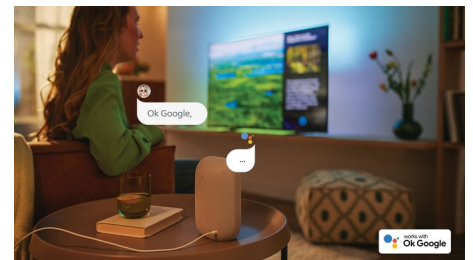

Commande vocale IA

Vous pouvez commander vocalement votre téléviseur Android Philips via n'importe quelle enceinte dotée de l'Assistant Google ou via une application de télécommande Android TV. Vous souhaitez trouver des applications, regarder des contenus en streaming ou jouer ? Il vous suffit de le demander.