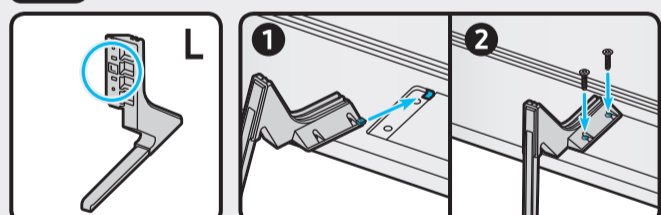

USB ↔
		OPTICAL
		HDMI (eARC)
		HDMI
		LAN
		ANTENNA

1

55"-70"

75"

75"

2

55"

55"

60"-70"

60"-70"

75"

x 4 (M4 x L14)