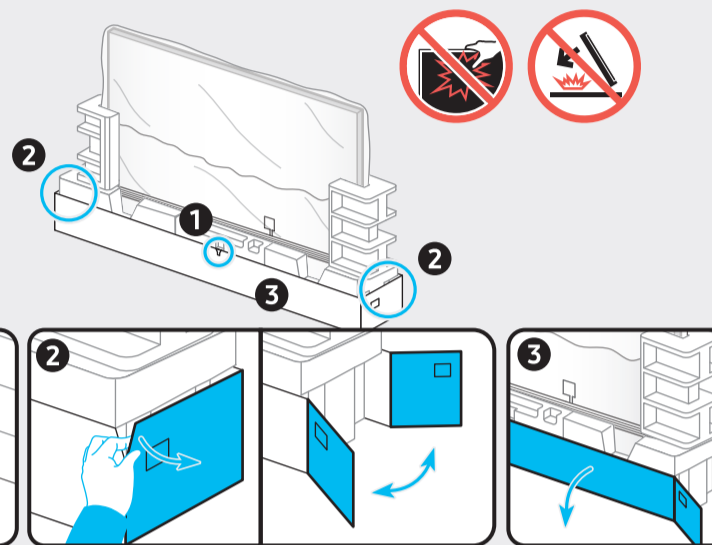

55Q6*B
55Q70B

65BU85**
65UB85**
65Q7*B
75Q7*B

60Q6*B
65Q6*B
70Q6*B
65Q70B

		USB ↔
		OPTICAL
		HDMI (eARC)
		HDMI
		LAN
		ANTENNA

1

55"-70"

75"

75"