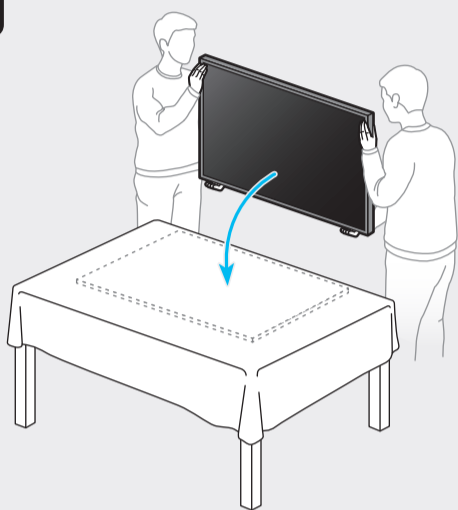

55Q6*B
55Q70B

65BU85**
65UB85**
65Q7*B
75Q7*B

60Q6*B
65Q6*B
70Q6*B
65Q70B

		USB ↔
		OPTICAL
		HDMI (eARC)
		HDMI
		LAN
		ANTENNA

1

55"-70"

75"

75"

2

55"

55"

60"-70"

60"-70"

75"

x 4 (M4 x L14)