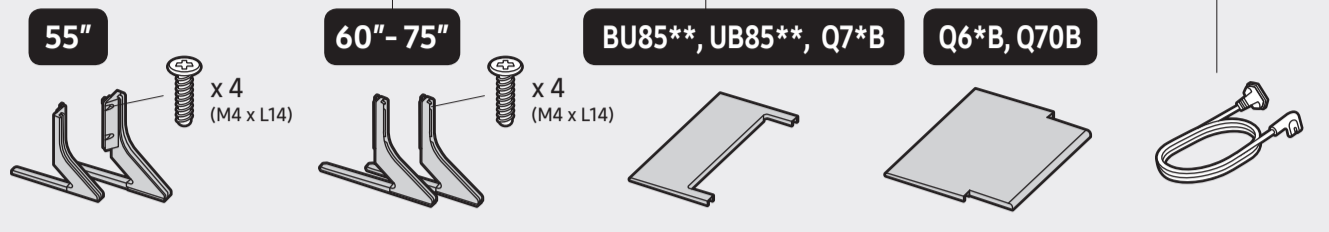

*: 0-9, A-Z

SAMSUNG

QUICK SETUP GUIDE
GUIDE D'INSTALLATION RAPIDE
GUÍA RÁPIDA DE CONFIGURACIÓN
GUIA RÁPIDO DE INSTALAÇÃO
KURZANLEITUNG ZUR KONFIGURATION
GUIDA DI INSTALLAZIONE RAPIDA

BN68-15970G-00

55BU85**
55UB85**
55Q7*B

55Q6*B
55Q70B

65BU85**
65UB85**
65Q7*B
75Q7*B

60Q6*B
65Q6*B
70Q6*B
65Q70B

		USB ↔
		OPTICAL
		HDMI (eARC)
		HDMI
		LAN
		ANTENNA

1

55"-70"

75"

75"

2

55"

55"

60"-70"

60"-70"

75"

x 4 (M4 x L14)