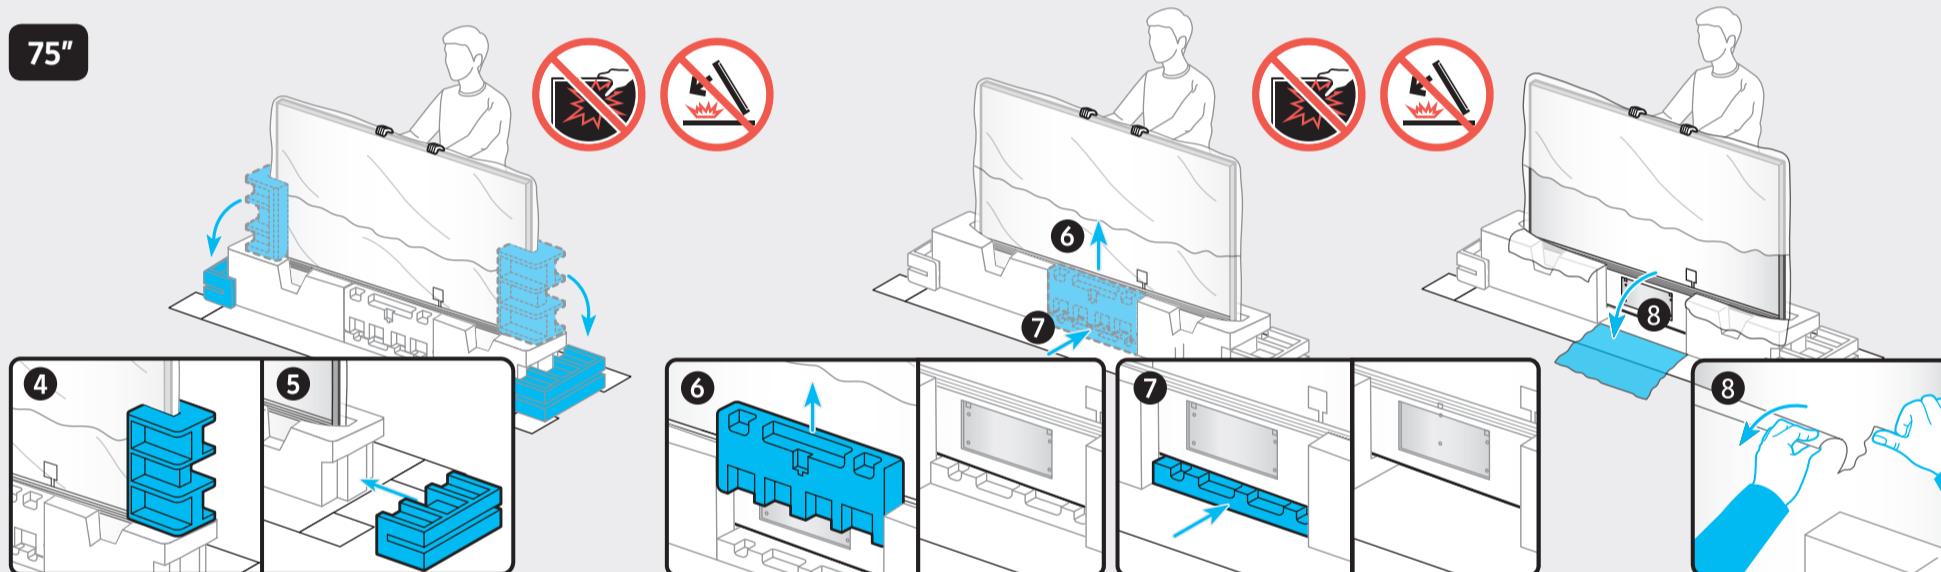

55Q6*B
55Q70B

65BU85**
65UB85**
65Q7*B
75Q7*B

60Q6*B
65Q6*B
70Q6*B
65Q70B

		USB ↔
		OPTICAL
		HDMI (eARC)
		HDMI
		LAN
		ANTENNA

1

55"-70"

75"

75"