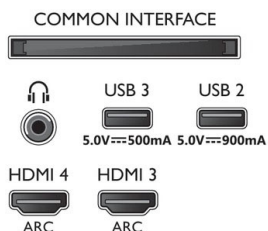

Connexions

Side