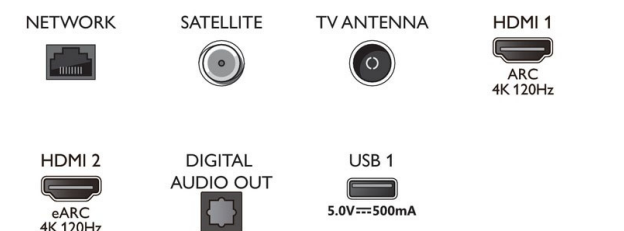

Bottom

Date de publication
2023-02-04

Version: 8.3.1

12 NC: 8670 001 82732
EAN: 87 18863 03452 1

© 2023 Koninklijke Philips N.V.
Tous droits réservés.

Les caractéristiques sont sujettes à modification sans préavis. Les marques commerciales sont la propriété de Koninklijke Philips N.V. ou de leurs détenteurs respectifs.

www.philips.com

* Les dalles des téléviseurs OLED Philips ont été certifiées sans scintillement ni éblouissement par UL.

* Le Guide électronique des programmes et la visibilité (jusqu'à 8 jours) varient selon le pays et l'opérateur.

* Les offres d'applications Android peuvent varier selon le pays. Pour plus d'informations, visitez le site local du Google Play Store.

* Le téléviseur prend en charge la réception DVB pour les chaînes gratuites. Certains opérateurs DVB peuvent ne pas être pris en charge. Vous trouverez une liste à jour dans la section FAQ du site Web d'assistance de Philips. Pour certains opérateurs, un abonnement et un accès conditionnel sont exigés. Pour plus d'informations, contactez votre opérateur.

* L'application Philips TV Remote et les fonctionnalités varient selon le modèle de téléviseur, l'opérateur, le pays, le modèle de smartphone et son système d'exploitation. Pour plus d'informations, visitez www.philips.com/TVRemoteapp.

* Enregistrement USB uniquement pour les chaînes numériques. Les enregistrements peuvent être limités par des droits de reproduction télévisuelle (CI+). Des restrictions sont susceptibles de s'appliquer selon le pays ou la chaîne.

* Ce téléviseur contient du plomb uniquement dans certaines parties ou certains composants pour lesquels aucune solution alternative n'existe conformément aux clauses de non-responsabilité de la directive RoHS.

* Taille de la mémoire (flash) : 16 Go ; espace disque véritablement disponible sujet à variation (en fonction par exemple des applications (pré-)installées, du système d'exploitation installé, etc.)

* Amazon, Alexa et tous les logos associés sont des marques commerciales de Amazon.com, Inc. ou de ses filiales. Amazon Alexa est disponible avec certaines langues et dans certains pays.

* Amazon Premium est disponible dans certaines langues et certains pays.

* Abonnement Disney+ requis. Sous réserve des conditions de <https://www.disneyplus.com> (c) 2020 Disney et de ses entités liées. Disney+ est disponible dans certaines langues et certains pays.

* L'Assistant Google est disponible sur les téléviseurs Philips Android fonctionnant sous Android O (8) ou une version ultérieure. L'Assistant Google est disponible dans certaines langues et certains pays.

* Abonnement Netflix requis. Sous réserve des conditions sur <https://www.netflix.com>

* Rakuten TV est disponible dans certaines langues et certains pays.