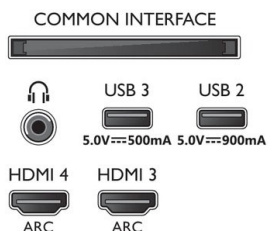

Connections

Side

Bottom