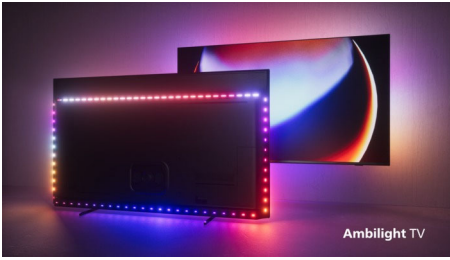

Телевізор 4K UHD Android TV

P5 AI Perfect Picture Engine Звук Dolby Atmos, 4-стороннє підсвічування Ambilight, Телевізор Android TV 121 см (48 д.)

Основні особливості

4-стороннє підсвічування Ambilight

Завдяки підсвічуванню Ambilight чудовий перегляд OLED-телевізора Philips стає ще грандіознішим! Світлодіодні індикатори по краях телевізора світяться та змінюють колір в ідеальній синхронізації з зображенням на екрані або музикою. Підсвічування таке тепле й захоплююче, що ви дивуватиметеся, як дивилися телевізор раніше.