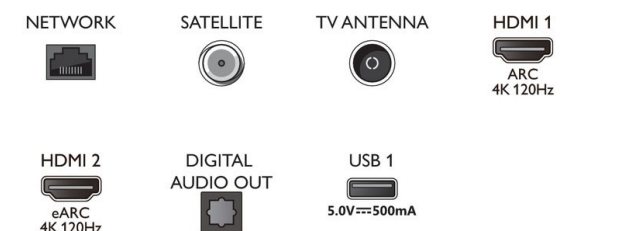

## Акcesуари

- Акcesуари в комплекті: 2 батареї AAA, Буклет з юридичною інформацією та інформацією з техніки безпеки, Шнур живлення, Короткий посібник, Дистанційне керування, Підставка на стіл

## Connections

Side

Bottom

Дата випуску 2023-02-12

Версія: 8.3.1

12 NC: 8670 001 82732  
EAN: 87 18863 03452 1© 2023 Koninklijke Philips N.V.  
Усі права застережено.

Специфікації можуть змінюватися без попередження. Торгові марки є власністю Koninklijke Philips N.V. чи інших відповідних власників.