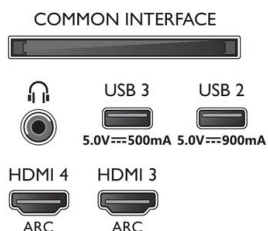

Connections

Side

Bottom

Väljalaske kuupäev
2023-02-12

Versioon: 8.3.1

12 NC: 8670 001 82745
EAN: 87 18863 03462 0

taimer, Valgussensor, Pildi väljalülitamine (raadio kuulamiseks), Ökorežiim

Heli