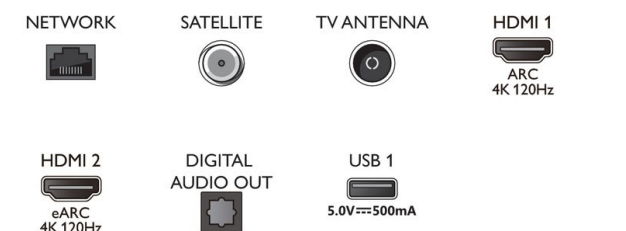

Bottom

Väljalaske kuupäev
2023-02-12

Versioon: 8.3.1

12 NC: 8670 001 82745
EAN: 87 18863 03462 0

taimer, Valgussensor, Pildi väljalülitamine (raadio kuulamiseks), Ökorežiim

Heli

- Audio: 2.1 kanal, Väljundvõimsus: 70 vatti (RMS)
- Koodek: AC-4, Dolby Atmos, DTS-HD (M6), Dolby Digital MS12 V2.5
- Kõlari konfiguratsioon: 10Wx4 kesksageduskõlar, 30 W madalsageduskõlar
- Heli täiustused: A.I. heli, Selge dialoog, Dolby Atmos, Dolby Bass Enhancement, Dolby Volume Leveler, Öörežiim, A.I. EQ, DTS Play-Fi, Mimi personaliseeritav heli, Toa kalibreerimine

Ühenduvus

- HDMI-pesade arv: 4
- USB-pesade arv: 3
- Juhtmeta ühendus: Wi-Fi 802.11ac, 2 x 2, kahe süsteemne, Bluetooth 5.0
- HDMI funktsioonid: 4K, Heli tagasisidekanal
- HDMI ARC: Jah, kõikidel portidel
- HDMI 2.1 funktsioonid: eARC HDMI 2-l, eARC/ARR/ALLM tugi, FreeSync Premium, G-SYNC-iga ühilduv, VRR HDMI 1/2-l
- HDCP 2.3: Jah, on kõigil HDMI pesadel
- Muud liidesed: Common Interface Plus (CI+), Digitaalne helisisend (optiline), Ethernet-LAN RJ-45, Kõrvaklapiväljund, Satelliitühendus, Hoolduspistik
- EasyLink HDMI-CEC: Pildi signaali edastus, Süsteemi heli juhtimine, Süsteemi ooterežiimi lülitamine, Esitamine ühe vajutusega

Toetatud HDMI-video funktsioonid

- Mängimine: HDMI VRR, ALLM, HGG, NVIDIA G-Synciga ühilduv, AMD FreeSync Premium, Dolby Vision Game
- HDMI 1/2: HDMI 2.1 täielik ribalaius 48 Gbps, kuni 4K 120 Hz
- HDMI 3/4: HDMI 2.0
- HDR (High Dynamic Range): Dolby Vision, HDR10, HDR10+, HDR10+ kohandatav, HLG, UHDA

Multimeedia rakendused

- Videosissetusvormingud: Pakendvormingud: AVI, MKV, H264/MPEG-4 AVC, MPEG-1, MPEG-2, MPEG-4, VP9, HEVC (H.265), AV1
- Toetatud subtiitrite formaadid: .SRT, .SUB, .TXT, .SMI, .ASS, .SSA
- Muusikaesitusvormingud: AAC, MP3, WAV, WMA (v2 kuni v9.2), WMA-PRO (v9 ja v10), FLAC
- Pildiesitusvormingud: JPEG, BMP, GIF, PNG, 360 foto, HEIF

Disain

- Teleri värvid: Metallist raam

65OLED887/12

- Aluse disain: Tumeda krooniga metallist alus
- Kaugjuhtimispult: QWERTY-ga

Mõõtmed

- Karbi mõõtmed (L x K x S): 1660 x 995,0 x 170,0 mm
- Toote kaal: 23,5 kg
- Toote kaal (alusega): 26,8 kg
- Komplekti mõõtmed (L x K x S): 1444,3 x 824,2 x 68,0 mm
- Komplekti mõõtmed koos alusega (L x K x S): 1444,3 x 843,1 x 286,5 mm
- Aluse mõõtmed (L x K x S): 801,5 x 70,0 x 286,5 mm
- Kaal (koos pakendiga): 33,6 kg
- Ühildub seinakinnitusega: 300 x 300 mm

Tarvikud

- Komplektis olevad tarvikud: 2 x AAA-patareid, Juriidilise teabe ja ohutusnõuete brošüür, Toitejuhe, Kiirjuhend, Kaugjuhtimispult, Lauapealne alus

EL-i energiakaart

- EPREL-i registreerimisnumbrid: 1240557
- SDR-i energiklass: G, Pole saadaval
- SDR-i sisseülitatud režiimi voolutarve: 112 kWh/1000 h
- HDR-i energiklass: F
- HDR-i sisseülitatud režiimi voolutarve: 93 kWh/1000 h
- Võrguga ühendatud ooterežiim: < 2,0 W
- Väljalülitatud seadme võimsustarve: Pole saadaval
- Kasutatud ekraanitehnoloogia: OLED