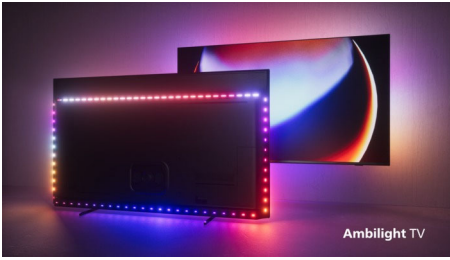

4K UHD Android TV

Pildiparandusmootor P5 AI Perfect Dolby Atmos heli, Neljakülgsed Ambilightiga TV, 164 cm (65") Android TV

Esiletõstetud tooted

Neljakülgsed Ambilight

Ambilightiga saate veelgi parema elamuse Philipsi OLED-teleri vaatamisest! LED-tuled teleri kõigil neljal küljel säravad ja muudavad värvi täiuslikult sünkroonis ekraanil toimuva või teie muusika värvidega. See on soe ja kaasahaarav ning paneb teid imestama, kuidas telerit varem ilma selleta nautisite.