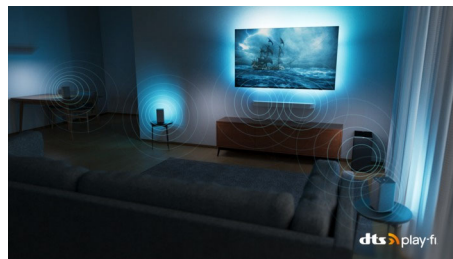

DTS Play-Fi-ga ühilduv

DTS Play-Fi-ga varustatud Philipsi juhtmevaba kodusüsteem võimaldab teil kodus sekunditega ühendada ühilduvaid ribakõlareid ja juhtmeta

65OLED887/12

kõlareid. Vaadake kõõgis filme. Mängige muusikat kõikjal. Võite luua isegi kodukino ruumilise heli süsteemi, kasutades oma Philipsi telerit keskkõlarina.