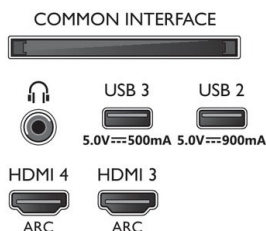

Tartozékok

- Mellékelt tartozékok: 2 db AAA elem, Jogi és biztonsági brosúra, Hálózati tápkábel, Gyors üzembe helyezési útmutató, Távvezérlő, Asztali állvány

EU-s energiacímke

- EPREL regisztrációs számok: 1240557
- Energiaosztály SDR esetén: G, nincs
- Bekapcsolás mód energiagigénye SDR esetén: 112 kWh/1000 óra
- Energiaosztály HDR esetén: F
- Bekapcsolás mód energiagigénye HDR esetén: 93 kWh/1000 óra
- Hálózati készenléti üzemmód: <2,0 W
- Energiafogyasztás kikapcsolás módában: nincs
- Alkalmazott paneltechnológia: OLED

Connections

Side

Bottom

Kiadás dátuma
2023-02-15

Verzió: 8.3.1

12 NC: 8670 001 82745
EAN: 87 18863 03462 0

© 2023 Koninklijke Philips N.V.
Minden jog fenntartva.

A műszaki adatok előzetes figyelmeztetés nélkül változhatnak. Minden védjegy a Koninklijke Philips N.V. céget, vagy az illető jogtulajdonost illeti