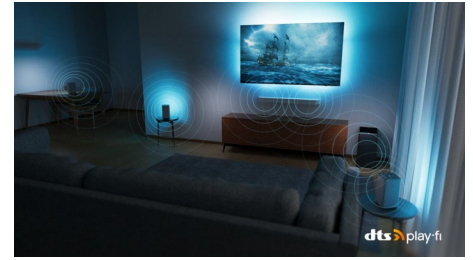

65OLED887/12

DTS Play-Fi kompatibilis

A Philips DTS Play-Fi vezeték nélküli otthoni rendszer másodpercek alatt lehetővé teszi az otthonában található kompatibilis soundbar hangszugárzókhoz és vezeték nélküli hangszugárzókhoz való csatlakozást. Hallgassa a filmek hangját a konyhából. Játsszon le zenét bárhol. A Philips TV-t center hangszugárzóként használva még egy surround hangzású házimozirendszert is létrehozhat.