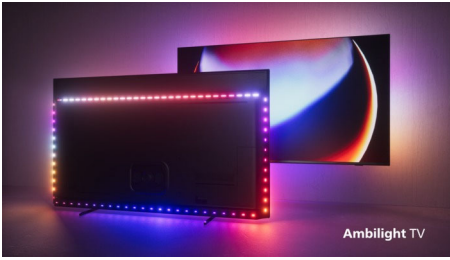

Egyenletes mozgás. Valódi színek. Hihetetlen mélység.

- Otthonába hozza az IMAX-minőséget. IMAX Enhanced tanúsítvánnyal ellátva.
- Moziszerű látvány és hangzás. Dolby Vision és Dolby Atmos.
- Philips vezeték nélküli otthoni rendszer DTS Play-Fi-vel
- Fő HDR formátumok. Lászon még többet abból, amit a rendező megálmodott.

PHILIPS

4K UHD Android TV

P5 AI Perfect Picture Engine Dolby Atmos hangzás, 4 oldalas Ambilight TV, 164 cm-es (65"-es) Android TV

Fénypontok

4 oldalas Ambilight

Az Ambilight funkcióval a Philips OLED TV-k még nagyszerűbb élményt nyújtanak. A TV mind a négy oldalán elhelyezkedő ragyogó LED-fények a képernyőn látható színekkel vagy az Ön zenéivel tökéletes szinkronban változtatják a színüket. A hatás olyan kellemes és magával ragadó, hogy ha egyszer megtapasztalta, nem fogja érteni, hogy korábban hogyan tévézhetett nélküle.

Philips OLED TV

Szeretné, hogy minden jelenet átütő erejű legyen? A Philips OLED TV élethű képei bármilyen betekintési szögben nagyszerű látványt nyújtanak. A feketék mindig feketén, nem pedig szürkén jelennek meg, és az árnyékos és világos felületeken is minden részlet látható. Minden fő HDR formátum