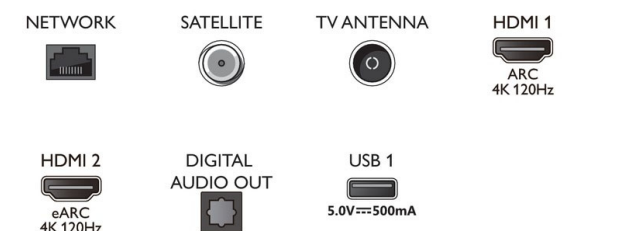

Tartozékok

- Mellékelt tartozékok: 2 db AAA elem, Jogi és biztonsági brosúra, Hálózati tápkábel, Gyors üzembe helyezési útmutató, Távvezérlő, Asztali állvány

EU-s energiacímke

- EPREL regisztrációs számok: 1240557
- Energiaosztály SDR esetén: G, nincs
- Bekapcsolás mód energiagigénye SDR esetén: 112 kWh/1000 óra
- Energiaosztály HDR esetén: F
- Bekapcsolás mód energiagigénye HDR esetén: 93 kWh/1000 óra
- Hálózati készenléti üzemmód: <2,0 W
- Energiafogyasztás kikapcsolás módában: nincs
- Alkalmazott paneltechnológia: OLED

Connections

Side

Bottom

Kiadás dátuma
2023-02-15

Verzió: 8.3.1

12 NC: 8670 001 82745
EAN: 87 18863 03462 0

© 2023 Koninklijke Philips N.V.
Minden jog fenntartva.

A műszaki adatok előzetes figyelmeztetés nélkül változhatnak. Minden védjegy a Koninklijke Philips N.V. céget, vagy az illető jogtulajdonost illeti