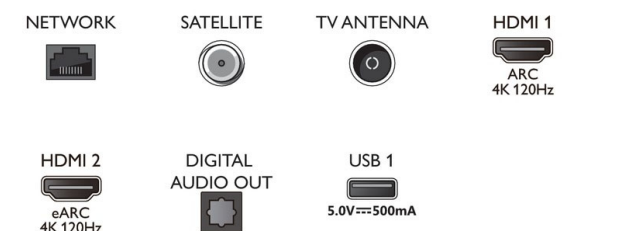

Bottom

Date de publication
2022-12-07

Version: 7.3.1

12 NC: 8670 001 82745
EAN: 87 18863 03462 0

© 2022 Koninklijke Philips N.V.
Tous droits réservés.

Les caractéristiques sont sujettes à modification sans préavis. Les marques commerciales sont la propriété de Koninklijke Philips N.V. ou de leurs détenteurs respectifs.

www.philips.com

- Les dalles des téléviseurs OLED Philips ont été certifiées sans scintillement ni éblouissement par UL.
- Taille de la mémoire (flash) : 16 Go ; espace disque véritablement disponible sujet à variation (en fonction par exemple des applications (pré-)installées, du système d'exploitation installé, etc.)
- Le Guide électronique des programmes et la visibilité (jusqu'à 8 jours) varient selon le pays et l'opérateur.
- Les offres d'applications Android peuvent varier selon le pays. Pour plus d'informations, visitez le site local du Google Play Store.
- Le téléviseur prend en charge la réception DVB pour les chaînes gratuites. Certains opérateurs DVB peuvent ne pas être pris en charge. Vous trouverez une liste à jour dans la section FAQ du site Web d'assistance de Philips. Pour certains opérateurs, un abonnement et un accès conditionnel sont exigés. Pour plus d'informations, contactez votre opérateur.
- L'application Philips TV Remote et les fonctionnalités varient selon le modèle de téléviseur, l'opérateur, le pays, le modèle de smartphone et son système d'exploitation. Pour plus d'informations, visitez www.philips.com/TVRemoteapp.
- Enregistrement USB uniquement pour les chaînes numériques. Les enregistrements peuvent être limités par des droits de reproduction télévisuelle (CI+). Des restrictions sont susceptibles de s'appliquer selon le pays ou la chaîne.
- Ce téléviseur contient du plomb uniquement dans certaines parties ou certains composants pour lesquels aucune solution alternative n'existe conformément aux clauses de non-responsabilité de la directive RoHS.
- Amazon, Alexa et tous les logos associés sont des marques commerciales de Amazon.com, Inc. ou de ses filiales. Amazon Alexa est disponible avec certaines langues et dans certains pays.
- Amazon Premium est disponible dans certaines langues et certains pays.
- Abonnement Disney+ requis. Sous réserve des conditions de <https://www.disneyplus.com> (c) 2020 Disney et de ses entités liées. Disney+ est disponible dans certaines langues et certains pays.
- L'Assistant Google est disponible sur les téléviseurs Philips Android fonctionnant sous Android O (8) ou une version ultérieure. L'Assistant Google est disponible dans certaines langues et certains pays.
- Abonnement Netflix requis. Sous réserve des conditions sur <https://www.netflix.com>
- Rakuten TV est disponible dans certaines langues et certains pays.