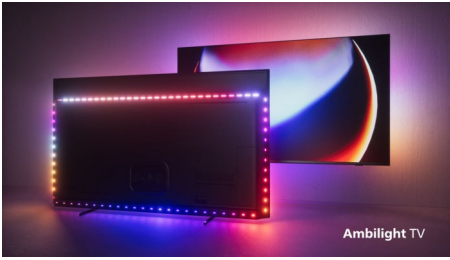

PHILIPS

4K UHD Android TV

P5 AI Perfect Picture Engine Dolby Atmos-geluid, TV met 4-zijdige Ambilight, 164 cm (65") Android TV

65OLED887/12

Kenmerken

4-zijdig Ambilight

Met Ambilight wordt het kijken naar een Philips OLED-TV nog intenser! LED-lampen rond de rand van de TV lichten op en veranderen van kleur in perfecte overeenstemming met de kleuren van de actie op het scherm of bij de muziek. Het is zo warm en meeslepend dat u zich afvraagt hoe u het zo lang zonder hebt kunnen doen.

Philips OLED-TV

Wilt u de volle kracht van elke scène voelen? Het levensechte beeld van uw Philips OLED-TV ziet er altijd geweldig uit, zelfs als u het onder een hoek bekijkt. Zwart is altijd zwart, nooit grijs, en u ziet elk detail in schaduwen of lichte gebieden. Alle belangrijke HDR-indelingen worden ondersteund, zodat u helemaal opgaat als nooit tevoren.