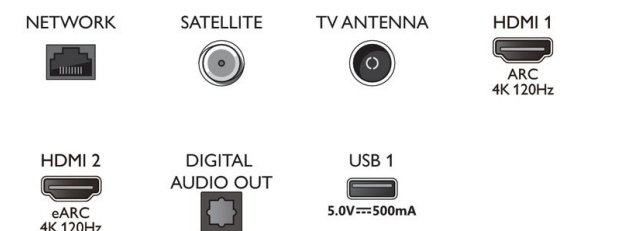

- Gewicht van het product: 23,5 kg
- Gewicht (incl. standaard): 26,8 kg
- Afmetingen van set (B x H x D): 1444,3 x 824,2 x 68,0 mm
- Afmetingen apparaat (met standaard) (B x H x D): 1444,3 x 843,1 x 286,5 mm
- Afmetingen van standaard (B x H x D): 801,5 x 70,0 x 286,5 mm
- Gewicht (incl. verpakking): 33,6 kg
- Geschikt voor wandmontage: 300 x 300 mm

- EPREL-registratienummers: 1240557
- Energieklasse voor SDR: G, n.v.t.
- Stroomverbruik voor SDR wanneer ingeschakeld: 112 kWh/1000 u
- Energieklasse voor HDR: F
- Stroomverbruik voor HDR wanneer ingeschakeld: 93 kWh/1000 u
- Netwerkstand-bymodus: < 2,0 W
- Energieverbruik wanneer uitgeschakeld: n.v.t.
- Gebruikte panel-technologie: OLED

Connections

Side

Bottom

Publicatiedatum
2023-02-06

Versie: 8.3.1

12 NC: 8670 001 82745
EAN: 87 18863 03462 0

© 2023 Koninklijke Philips N.V.
Alle rechten voorbehouden.

Specificaties kunnen zonder voorafgaande kennisgeving worden gewijzigd. Handelsmerken zijn het eigendom van Koninklijke Philips N.V. en hun respectieve eigenaren.