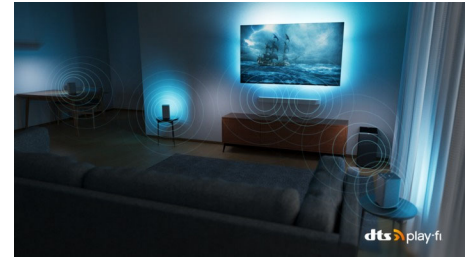

Compatibel met DTS Play-Fi

Het draadloze Home-systeem van Philips is uitgerust met DTS Play-Fi waarmee u in enkele seconden verbinding met compatibele soundbars en draadloze luidsprekers in uw huis maakt. Luister naar films in de keuken. Speel overal muziek af. U kunt zelfs een home cinema Surround Sound-systeem creëren door uw Philips-TV als centrale luidspreker te gebruiken.