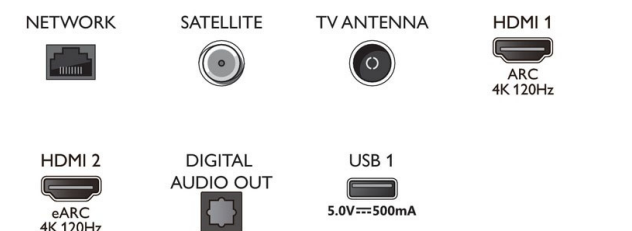

- Gewicht van het product: 23,5 kg
- Gewicht (incl. standaard): 26,8 kg
- Afmetingen van set (B x H x D): 1444,3 x 824,2 x 68,0 mm
- Afmetingen apparaat (met standaard) (B x H x D): 1444,3 x 843,1 x 286,5 mm
- Afmetingen van standaard (B x H x D): 801,5 x 70,0 x 286,5 mm
- Gewicht (incl. verpakking): 33,6 kg
- Geschikt voor wandmontage: 300 x 300 mm

- EPREL-registratienummers: 1240557
- Energieklasse voor SDR: G, n.v.t.
- Stroomverbruik voor SDR wanneer ingeschakeld: 112 kWh/1000 u
- Energieklasse voor HDR: F
- Stroomverbruik voor HDR wanneer ingeschakeld: 93 kWh/1000 u
- Netwerkstand-bymodus: < 2,0 W
- Energieverbruik wanneer uitgeschakeld: n.v.t.
- Gebruikte panel-technologie: OLED

Connections

Side

Bottom

Publicatiedatum
2023-02-06

Versie: 8.3.1

12 NC: 8670 001 82745
EAN: 87 18863 03462 0

© 2023 Koninklijke Philips N.V.
Alle rechten voorbehouden.

Specificaties kunnen zonder voorafgaande kennisgeving worden gewijzigd. Handelsmerken zijn het eigendom van Koninklijke Philips N.V. en hun respectieve eigenaren.