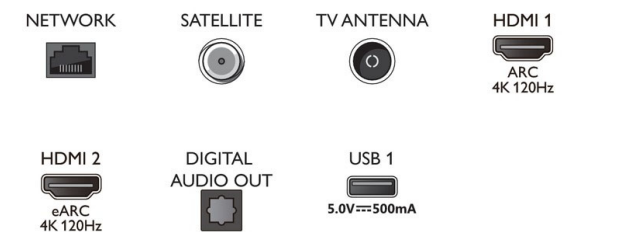

Bottom

Дата випуску 2023-02-12

Версія: 8.3.1

12 NC: 8670 001 82745
EAN: 87 18863 03462 0

© 2023 Koninklijke Philips N.V.
Усі права застережено.

Специфікації можуть змінюватися без попередження. Торгові марки є власністю Koninklijke Philips N.V. чи інших відповідних власників.

www.philips.com