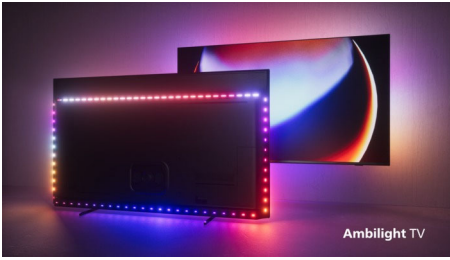

PHILIPS

Телевізор 4K UHD Android TV

P5 AI Perfect Picture Engine Звук Dolby Atmos, 4-стороннє підсвічування Ambilight, Телевізор Android TV 164 см (65 д.)

Основні особливості

4-стороннє підсвічування Ambilight