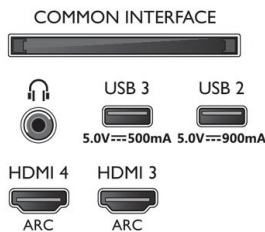

Connections

Side