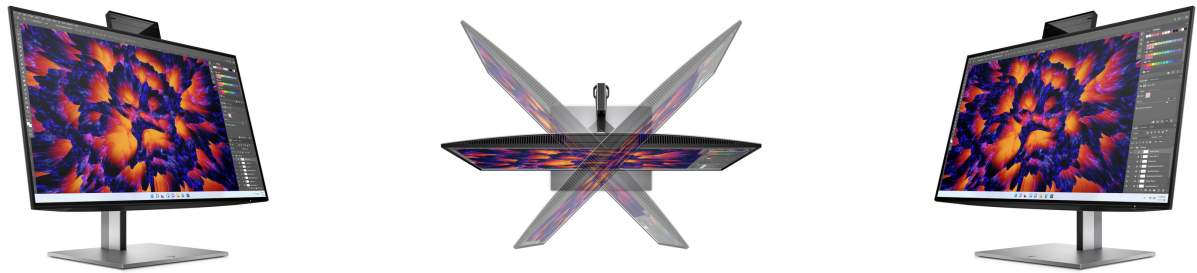

HP Z24m G3 QHD Conferencing Display Specificatietabel

*Product kan in werkelijkheid anders zijn