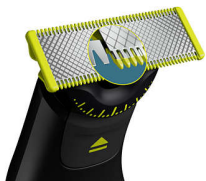

Semplicità d'uso

- Pettine per il corpo ad aggancio (3 mm)
- Batteria agli ioni di litio per 120 minuti di utilizzo
- Il display LED mostra lo stato della batteria e del blocco da viaggio
- Lama che non si smussa facilmente
- Completamente impermeabile

Rasatura confortevole

- Esclusiva tecnologia OneBlade
- Innovativa lama 360
- Rasatura confortevole
- Protezione per la pelle ad aggancio per le aree sensibili

Contorni definiti

- Rifinitura precisa
- Lama a doppia direzione di taglio: progettata per garantire precisione e controllo

Regolazione perfetta

In evidenza

Esclusiva tecnologia OneBlade

Philips OneBlade è dotato di una tecnologia rivoluzionaria progettata per la cura del viso. Può radere peli di qualsiasi lunghezza. Il sistema con doppia protezione della lama, costituito da un rivestimento scorrevole abbinato a punte arrotondate, facilita la rasatura. La sua tecnologia di rasatura è dotata di una lama dai movimenti estremamente rapidi (12.000 tagli al minuto) ed è quindi efficace anche sui peli più lunghi.

Innovativa lama 360

L'innovativa lama 360 può flettersi in tutte le direzioni per adattarsi alle curve del viso. Il design consente un contatto e un controllo costanti sulla pelle. Radi e rifinisci con facilità le zone più difficili da raggiungere in poche passate ed estremo comfort.*