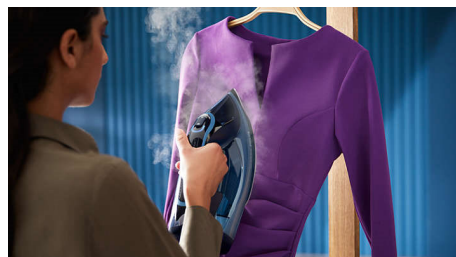

Ångpuff upp till 210 g

210 g kraftig ångpuff för att ta bort envisa vecken från alla dina plagg.

Inga brännmärken – garanterat

En enda optimal inställning för alla strykbara tyger, för att garanterat undvika brännskador. Tack vare OptimalTEMP-tekniken garanterar vi att det här strykjärnet aldrig kommer att orsaka brännskador på något strykbart tyg och du kan stryka allt från jeans till silke, från linne till kashmir på ett säkert sätt, i vilken ordning som helst, utan att vänta på att temperaturen ska justeras och utan att försortera plaggen.

Steamglide Elite-stryksula

Glid smidigt över veck med den superlena SteamGlide Elite-stryksulan som är skonsam mot dina kläder. Den superlena SteamGlide Elite-stryksulan är tålig, resistent mot repor och enkel att hålla ren.

Vertikal ånga

Den vertikala ångfunktionen gör att plaggen kan fräschas upp direkt på hängaren och

DST8020/20

avlägsnar veck från gardiner medan de hänger på sin plats. Ingen strykbräda behövs.

Vattenbehållare på 300 ml