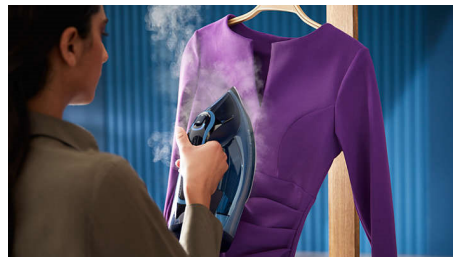

### Piastra SteamGlide Elite

Scivola dolcemente sulle pieghe con la piastra SteamGlide Elite ultra liscia, delicata sui tuoi abiti. La piastra SteamGlide Elite ultra liscia è resistente, antigraffio e facile da pulire.

### Vapore verticale

La funzione del vapore verticale ti permette di rinfrescare gli indumenti direttamente sulla

stampella e di rimuovere le pieghe dalle tende appese. Nessuna asse da stiro richiesta.