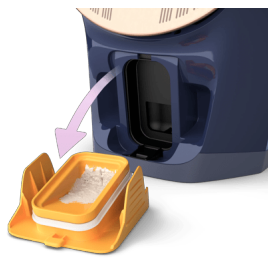

Quick Calc Release

El sistema Quick Calc Release ayuda a rendir al máximo al eliminar la acumulación de calcio o cal.