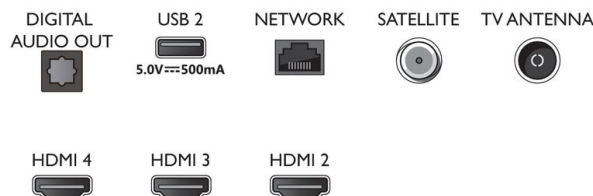

Fonctionnalités vidéo HDMI prises en charge

- Jeux: HDMI VRR, ALLM, HGIG
- HDMI 1/2: HDMI 2.0
- HDMI 3/4: HDMI 2.0
- HDR: Dolby Vision, HDR10, HLG

Applications multimédias

- Formats de lecture de vidéos: Conteneurs : AVI, MKV, H.264/MPEG-4 AVC, MPEG-1, MPEG-2, MPEG-4, HEVC (H.265), VP9, AV1
- Prise en charge des formats de sous-titres: .SMI, .SRT, .SUB, .TXT, .ASS, .SSA
- Formats de lecture de musique: AAC, MP3, WAV, WMA (v2 à v9.2), WMA-PRO (v9 et v10)
- Formats de lecture de photos: JPEG, BMP, GIF, PNG, HEIF

Accessoires

- Accessoires fournis: Télécommande, 2 piles AAA, Cordon d'alimentation, Guide de démarrage rapide, Brochure légale et de sécurité, Support de table

Carte énergie UE

- Numéros d'enregistrement EPREL: 1189702
- Classe énergétique pour SDR: FR
- Puissance nécessaire en fonctionnement pour SDR: 101 kWh/1 000 h
- Classe énergétique pour HDR: G
- Puissance nécessaire en fonctionnement pour HDR: 132 kWh/1 000 h
- Mode veille en réseau: < 2,0 W
- Consommation du téléviseur éteint: S.O.
- Technologie de dalle utilisée: LED LCD

Connexions

Side

Bottom

Date de publication
2023-02-06

Version: 6.1.2

12 NC: 8670 001 82572
EAN: 87 18863 03410 1

© 2023 Koninklijke Philips N.V.
Tous droits réservés.

Les caractéristiques sont sujettes à modification sans préavis. Les marques commerciales sont la propriété de Koninklijke Philips N.V. ou de leurs détenteurs respectifs.