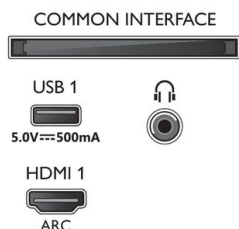

Accessoires

- Accessoires fournis: Télécommande, 2 piles AAA, Cordon d'alimentation, Guide de démarrage rapide, Brochure légale et de sécurité, Support de table

Carte énergie UE

- Numéros d'enregistrement EPREL: 1189702
- Classe énergétique pour SDR: FR
- Puissance nécessaire en fonctionnement pour SDR: 101 kWh/1 000 h
- Classe énergétique pour HDR: G
- Puissance nécessaire en fonctionnement pour HDR: 132 kWh/1 000 h
- Mode veille en réseau: < 2,0 W
- Consommation du téléviseur éteint: S.O.
- Technologie de dalle utilisée: LED LCD

Connexions

Side

Bottom

Date de publication
2023-02-06

Version: 6.1.2

12 NC: 8670 001 82572
EAN: 87 18863 03410 1

© 2023 Koninklijke Philips N.V.
Tous droits réservés.

Les caractéristiques sont sujettes à modification sans préavis. Les marques commerciales sont la propriété de Koninklijke Philips N.V. ou de leurs détenteurs respectifs.