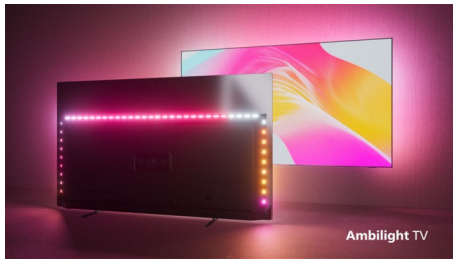

PHILIPS

Téléviseur Android 4K UHD

Téléviseur Ambilight 3 côtés Principaux formats HDR pris en charge, Dolby Vision et Dolby Atmos, Téléviseur Android 164 cm (65")

Points forts

Philips Ambilight

Avec l'Ambilight Philips, l'expérience visuelle extraordinaire offerte par un téléviseur Philips prend encore plus d'ampleur ! Les LED situées autour du téléviseur s'allument et changent de couleur en parfaite harmonie avec les couleurs de l'action à l'écran ou avec votre musique. L'effet est si chaleureux et immersif que vous vous demanderez comment vous avez pu faire sans.