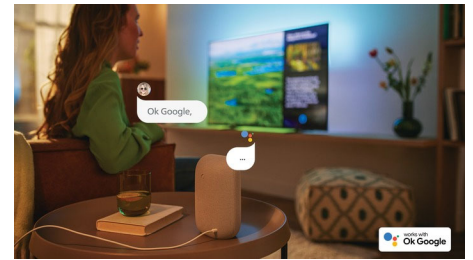

Commande vocale IA

Vous pouvez commander vocalement votre téléviseur Android Philips via n'importe quelle enceinte dotée de l'Assistant Google ou via une application de télécommande Android TV. Vous souhaitez trouver des applications, regarder des contenus en streaming ou jouer ? Il vous suffit de le demander.