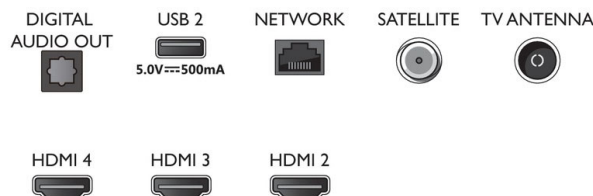

Bottom

Date de publication
2023-02-04

Version: 6.1.1

12 NC: 8670 001 82567
EAN: 87 18863 03411 8

© 2023 Koninklijke Philips N.V.
Tous droits réservés.

Les caractéristiques sont sujettes à modification sans préavis. Les marques commerciales sont la propriété de Koninklijke Philips N.V. ou de leurs détenteurs respectifs.

www.philips.com

1. Le Guide électronique des programmes et la visibilité (jusqu'à 8 jours) varient selon le pays et l'opérateur.
2. Le téléviseur prend en charge la réception DVB pour les chaînes gratuites. Certains opérateurs DVB peuvent ne pas être pris en charge. Vous trouverez une liste à jour dans la section FAQ du site Web d'assistance de Philips. Pour certains opérateurs, un abonnement et un accès conditionnel sont exigés. Pour plus d'informations, contactez votre opérateur.
3. L'application Philips TV Remote et les fonctionnalités varient selon le modèle de téléviseur, l'opérateur, le pays, le modèle de smartphone et son système d'exploitation. Pour plus d'informations, visitez www.philips.com/TVRemoteapp.
4. Les applications Smart TV proposées varient selon le modèle de téléviseur et le pays. Pour plus d'informations, visitez www.philips.com/smarttv.
5. Ce téléviseur contient du plomb uniquement dans certaines parties ou certains composants pour lesquels aucune solution alternative n'existe conformément aux clauses de non-responsabilité de la directive RoHS.
6. Taille de la mémoire (flash) : 16 Go ; espace disque véritablement disponible sujet à variation (en fonction par exemple des applications (pré-)installées, du système d'exploitation installé, etc.)
7. Amazon, Alexa et tous les logos associés sont des marques commerciales de Amazon.com, Inc. ou de ses filiales. Amazon Alexa est disponible avec certaines langues et dans certains pays.
8. L'Assistant Google est disponible sur les téléviseurs Philips Android équipés d'Android O (8) ou d'une version ultérieure. Il est disponible pour certaines langues et certains pays, à commencer par l'anglais du Royaume-Uni, l'allemand d'Allemagne et le français de France. La liste des langues/pays pris en charge sera élargie au fil du temps.