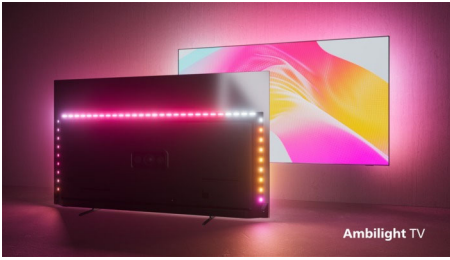

PHILIPS

Téléviseur Android 4K UHD

Téléviseur Ambilight 3 côtés Principaux formats HDR pris en charge, Dolby Vision et Dolby Atmos, Téléviseur Android 139 cm (55")

Points forts

Philips Ambilight

Avec l'Ambilight Philips, l'expérience visuelle extraordinaire offerte par un téléviseur Philips prend encore plus d'ampleur ! Les LED situées autour du téléviseur s'allument et changent de couleur en parfaite harmonie avec les couleurs de l'action à l'écran ou avec votre musique. L'effet est si chaleureux et immersif que vous vous demanderez comment vous avez pu faire sans.