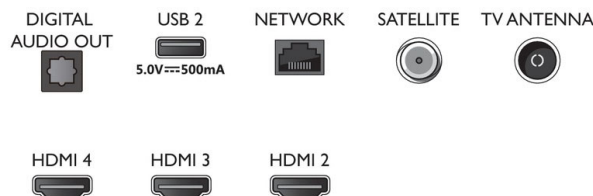

Fonctionnalités vidéo HDMI prises en charge

- Jeux: HDMI VRR, ALLM, HGiG
- HDMI 1/2: HDMI 2.0
- HDMI 3/4: HDMI 2.0
- HDR: Dolby Vision, HDR10, HLG

Applications multimédias

- Formats de lecture de vidéos: Conteneurs : AVI, MKV, H.264/MPEG-4 AVC, MPEG-1, MPEG-2, MPEG-4, HEVC (H.265), VP9, AV1
- Prise en charge des formats de sous-titres: .SMI, .SRT, .SUB, .TXT, .ASS, .SSA
- Formats de lecture de musique: AAC, MP3, WAV, WMA (v2 à v9.2), WMA-PRO (v9 et v10)
- Formats de lecture de photos: JPEG, BMP, GIF, PNG, HEIF

Design

- Couleurs du téléviseur: Cadre argent clair
- Design du socle: Pieds argent clair

Dimensions

- Dimensions de l'emballage (l x H x P): 1 360,0 x 840,0 x 160,0 millimètre
- Dimensions de l'appareil (l x H x P): 1 231,2 x 709,6 x 81,6 millimètre
- Dimensions de l'appareil (support inclus) (l x H x P): 1 231,2 x 736,6 x 255,8 millimètre
- Dimensions du pied (l x H x P): 714,0 x 27,0 x 255,8 millimètre
- Poids du produit: 14,2 kg
- Poids du produit (support compris): 14,4 kg
- Poids (emballage compris): 17,8 kg
- Compatible avec un montage mural: 200 x 300 mm

Accessoires

- Accessoires fournis: Télécommande, 2 piles AAA, Cordon d'alimentation, Guide de démarrage rapide, Brochure légale et de sécurité, Support de table

Carte énergie UE

- Numéros d'enregistrement EPREL: 1189688
- Classe énergétique pour SDR: FR
- Puissance nécessaire en fonctionnement pour SDR: 77 kWh/1 000 h
- Classe énergétique pour HDR: G
- Puissance nécessaire en fonctionnement pour HDR: 90 kWh/1 000 h
- Mode veille en réseau: < 2,0 W
- Consommation du téléviseur éteint: S.O.
- Technologie de dalle utilisée: LED LCD

Connexions

Side

Bottom

Date de publication
2023-02-04

Version: 6.1.1

12 NC: 8670 001 82569
EAN: 87 18863 03401 9

© 2023 Koninklijke Philips N.V.
Tous droits réservés.

Les caractéristiques sont sujettes à modification sans préavis. Les marques commerciales sont la propriété de Koninklijke Philips N.V. ou de leurs détenteurs respectifs.