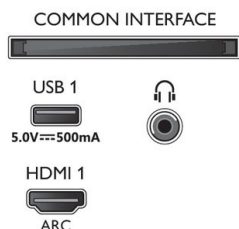

Accessoires

- Accessoires fournis: Télécommande, 2 piles AAA, Cordon d'alimentation, Guide de démarrage rapide, Brochure légale et de sécurité, Support de table

Carte énergie UE

- Numéros d'enregistrement EPREL: 1189688
- Classe énergétique pour SDR: FR
- Puissance nécessaire en fonctionnement pour SDR: 77 kWh/1 000 h
- Classe énergétique pour HDR: G
- Puissance nécessaire en fonctionnement pour HDR: 90 kWh/1 000 h
- Mode veille en réseau: < 2,0 W
- Consommation du téléviseur éteint: S.O.
- Technologie de dalle utilisée: LED LCD

Connexions

Side

Bottom

Date de publication
2023-02-04

Version: 6.1.1

12 NC: 8670 001 82569
EAN: 87 18863 03401 9

© 2023 Koninklijke Philips N.V.
Tous droits réservés.

Les caractéristiques sont sujettes à modification sans préavis. Les marques commerciales sont la propriété de Koninklijke Philips N.V. ou de leurs détenteurs respectifs.