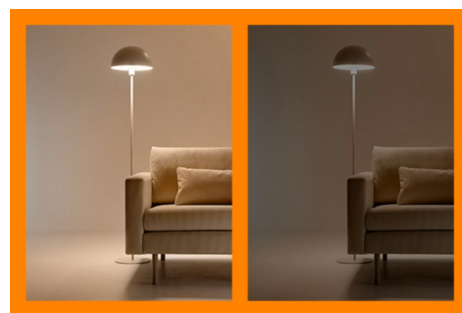

Panel sufitowy 36 W prostokątny

Elegancki prostokątny panel oświetleniowy można stosować do uzyskania efektu ciepłego i zimnego światła. Panel jest łatwy do zainstalowania, posiada funkcję przyciemniania i pasuje również do wnętrz w stylu nowoczesnym.

Zaprojektuj idealną aranżację świetlną

Łącz różne tryby światła białych i kolorowych, tworząc idealne oświetlenie na każdą chwilę dnia. Możesz po prostu zapisać swoją nową Aranżację i wybrać ją w dowolnym momencie za pomocą aplikacji WiZ lub głosu.

Stwórz odpowiedni nastrój za pomocą regulowanego światła białego od barwy chłodnej do ciepłej

Wybieraj spośród wielu odcieni światła białego, od energetyzującego i ziemnego po ciepłe i przytulne, lub po prostu wybierz jeden z zaprogramowanych trybów, takich jak Skupienie czy Relaks, aby wytworzyć w pomieszczeniu pożądany nastrój.