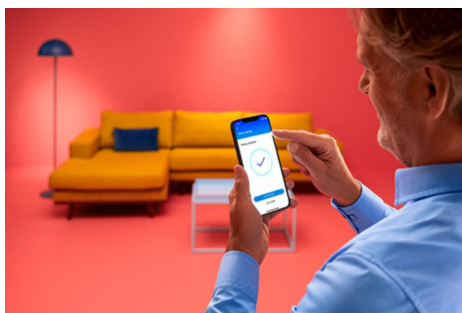

Panel sufitowy 36 W prostokątny

Elegancki prostokątny panel oświetleniowy można stosować do uzyskania efektu ciepłego i zimnego światła. Panel jest łatwy do zainstalowania, posiada funkcję przyciemniania i pasuje również do wnętrz w stylu nowoczesnym.

NAJWAŻNIEJSZE CECHY PRODUKTU

- Regulowany odcień białego światła
- Wymiary: 1195 x 295 mm
- IP20/Plastik/biała

Łatwe do skonfigurowania inteligentne funkcje oświetleniowe

Wystarczy podłączyć urządzenie WiZ do sieci Wi-Fi, aby uzyskać natychmiastowy dostęp do inteligentnych funkcji. Możesz łatwo sterować światłem kiedy jesteś poza domem przez zaplanowanie automatycznego włączania i wyłączania światła. Nie ma potrzeby instalowania dodatkowego sprzętu, takiego jak koncentrator czy brama dostępu do sieci!

Zaprojektuj idealną aranżację świetlną

Łącz różne tryby światła białych i kolorowych, tworząc idealne oświetlenie na każdą chwilę dnia. Możesz po prostu zapisać swoją nową Aranżację i wybrać ją w dowolnym momencie za pomocą aplikacji WiZ lub głosu.

Stwórz odpowiedni nastrój za pomocą regulowanego światła białego od barwy chłodnej do ciepłej

Wybieraj spośród wielu odcieni światła białego, od energetyzującego i ziemnego po ciepłe i przytulne, lub po prostu wybierz jeden z zaprogramowanych trybów, takich jak Skupienie czy Relaks, aby wytworzyć w pomieszczeniu pożądany nastrój.