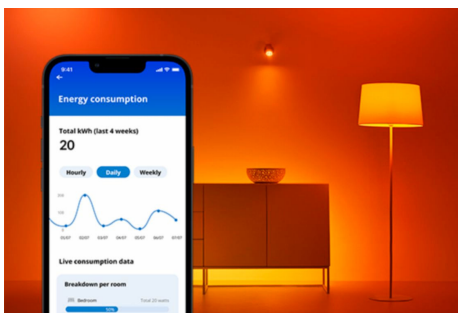

Panel sufitowy 36 W prostokątny

Elegancki prostokątny panel oświetleniowy można stosować do uzyskania efektu ciepłego i zimnego światła. Panel jest łatwy do zainstalowania, posiada funkcję przyciemniania i pasuje również do wnętrz w stylu nowoczesnym.

NAJWAŻNIEJSZE CECHY PRODUKTU

- Regulowany odcień białego światła
- Wymiary: 1195 x 295 mm
- IP20/Plastik/biała

Łatwe do skonfigurowania inteligentne funkcje oświetleniowe

Wystarczy podłączyć urządzenie WiZ do sieci Wi-Fi, aby uzyskać natychmiastowy dostęp do inteligentnych funkcji. Możesz łatwo sterować światłem kiedy jesteś poza domem przez zaplanowanie automatycznego włączania i wyłączania światła. Nie ma potrzeby instalowania dodatkowego sprzętu, takiego jak koncentrator czy brama dostępu do sieci!

Monitoruj zużycie energii

W aplikacji WiZ możesz zobaczyć, ile energii zużywają Twoje lampy. Za pomocą raportów o dziennych i tygodniowych zużyciu możesz łatwo kontrolować zużycie energii w domu.

Dopasuj światła do swojego dnia

Zaprojektuj idealną aranżację świetlną

Łącz różne tryby światła białych i kolorowych, tworząc idealne oświetlenie na każdą chwilę dnia. Możesz po prostu zapisać swoją nową Aranżację i wybrać ją w dowolnym momencie za pomocą aplikacji WiZ lub głosu.