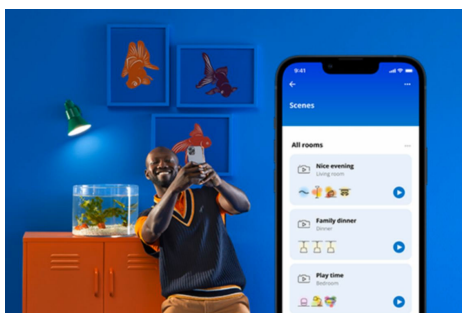

Panel sufitowy 36 W prostokątny

Elegancki prostokątny panel oświetleniowy można stosować do uzyskania efektu ciepłego i zimnego światła. Panel jest łatwy do zainstalowania, posiada funkcję przyciemniania i pasuje również do wnętrz w stylu nowoczesnym.

NAJWAŻNIEJSZE CECHY PRODUKTU

- Regulowany odcień białego światła
- Wymiary: 1195 x 295 mm
- IP20/Plastik/biała

Łatwe do skonfigurowania inteligentne funkcje oświetleniowe

Wystarczy podłączyć urządzenie WiZ do sieci Wi-Fi, aby uzyskać natychmiastowy dostęp do inteligentnych funkcji. Możesz łatwo sterować światłem kiedy jesteś poza domem przez zaplanowanie automatycznego włączania i wyłączania światła. Nie ma potrzeby instalowania dodatkowego sprzętu, takiego jak koncentrator czy brama dostępu do sieci!

Monitoruj zużycie energii

W aplikacji WiZ możesz zobaczyć, ile energii zużywają Twoje lampy. Za pomocą raportów o dziennych i tygodniowych zużyciu możesz łatwo kontrolować zużycie energii w domu.

Dopasuj światła do swojego dnia

Zaprojektuj idealną aranżację świetlną

Łącz różne tryby światła białych i kolorowych, tworząc idealne oświetlenie na każdą chwilę dnia. Możesz po prostu zapisać swoją nową Aranżację i wybrać ją w dowolnym momencie za pomocą aplikacji WiZ lub głosu.