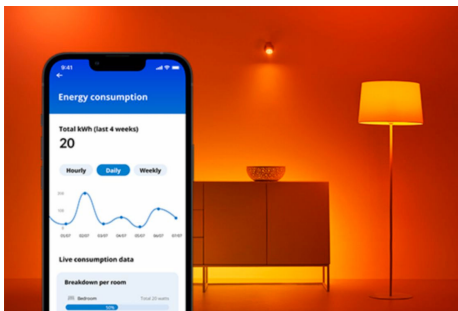

## Lubų plokštė, keturkampė, 36 W

Šią stilingą keturkampę lempą galima reguliuoti, nustatant šiltą arba šaltą apšvietimą. Paprastai įrengiamos ir pritemdamos šviesos puikiai įsilieja į modernaus dizaino estetiką.

## Lengva nustatyti išmaniojo apšvietimo funkcijas

Naudokitės išmaniųjų funkcijų teikiamais privalumais akimirksniu, tiesiog prijungę „WiZ“ šviestuvą prie „Wi-Fi“ tinklo. Lengvai valdykite apšvietimą, kai esate toli nuo namų, nustatydami, kad šviestuvai įsijungtų ir išsijungtų automatiškai. Nereikia papildomos techninės įrangos, tokios kaip centras ar tinklo sietuvas!