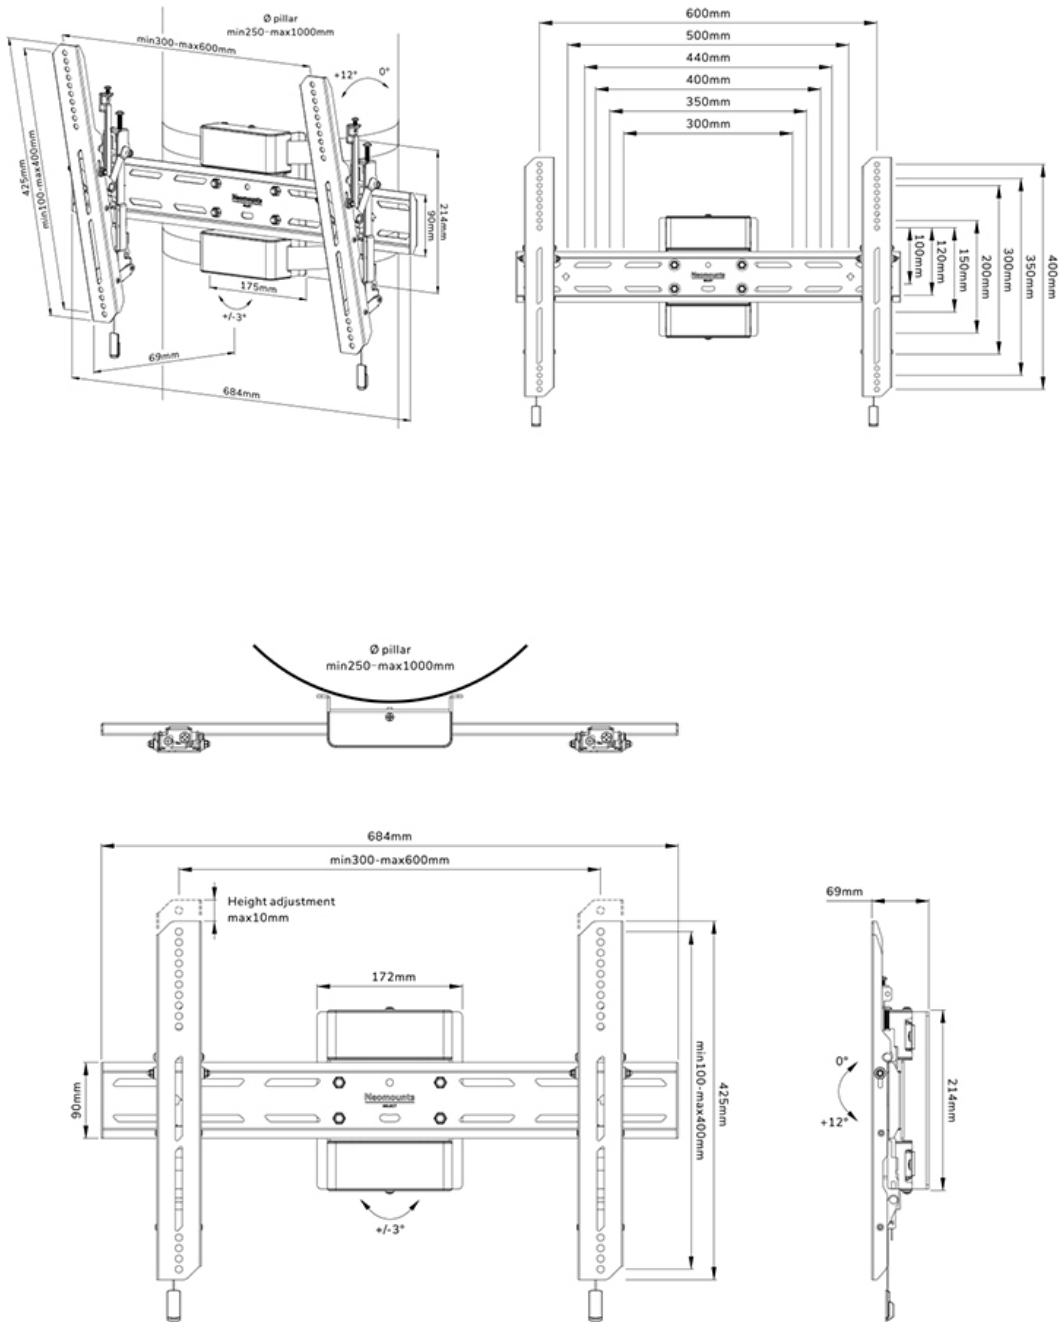

WL35S-910BL16

NEOMOUNTS SOPORTE DE TV PARA COLUMNA

Neomounts