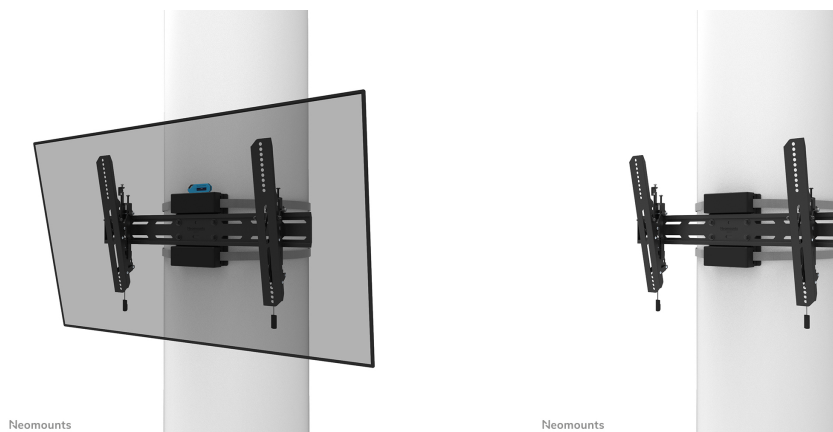

#### FUNCIONALIDAD

Tipo	Inclinación
Inclinación (grados)	+12°, -0°
Rotación (grados)	+3°, -3°
Altura	42,5 cm
Ancho	68,4 cm
Profundidad	6,9 cm
Tipo de ajuste	Manual Micro ajuste
Bloqueable	Bloqueable - Tornillo de seguridad incluido

### Neomounts WL35S-910BL16 soporte para columna inclinable para pantallas de 40-75" - Negro

El Neomounts WL35S-910BL16 es un soporte de columna inclinable para pantallas de hasta 75" con una capacidad máxima de peso de 50 kg. La tecnología de inclinación versátil (12°) le permite crear el ángulo de visión óptimo. El soporte es adecuado para pilares cilíndricos, cuadrados y rectangulares de Ø25-100 cm. Dispone de un ajuste individual de la altura y nivelación del soporte para una instalación perfecta.

El WL35S-910BL16 tiene una profundidad de 6,9 cm y es apto para pantallas que cumplan el patrón de agujeros VESA de 300x100 a 600x400 mm. El soporte de columna tiene una correa de 350 cm y se puede bloquear si es necesario con el tornillo antirrobo suministrado o con un candado (no incluido).

El soporte cuenta con un ingenioso sistema de liberación y extracción magnética, que permite fijar el televisor en un abrir y cerrar de ojos y fijarlo de forma segura y sólida. Después, las correas de liberación y extracción pueden ocultarse fácilmente detrás de la pantalla haciendo clic en el imán del soporte. La abrazadera de carraca garantiza una instalación sencilla, así como la herramienta de nivel de burbuja magnética que se incluye por separado.