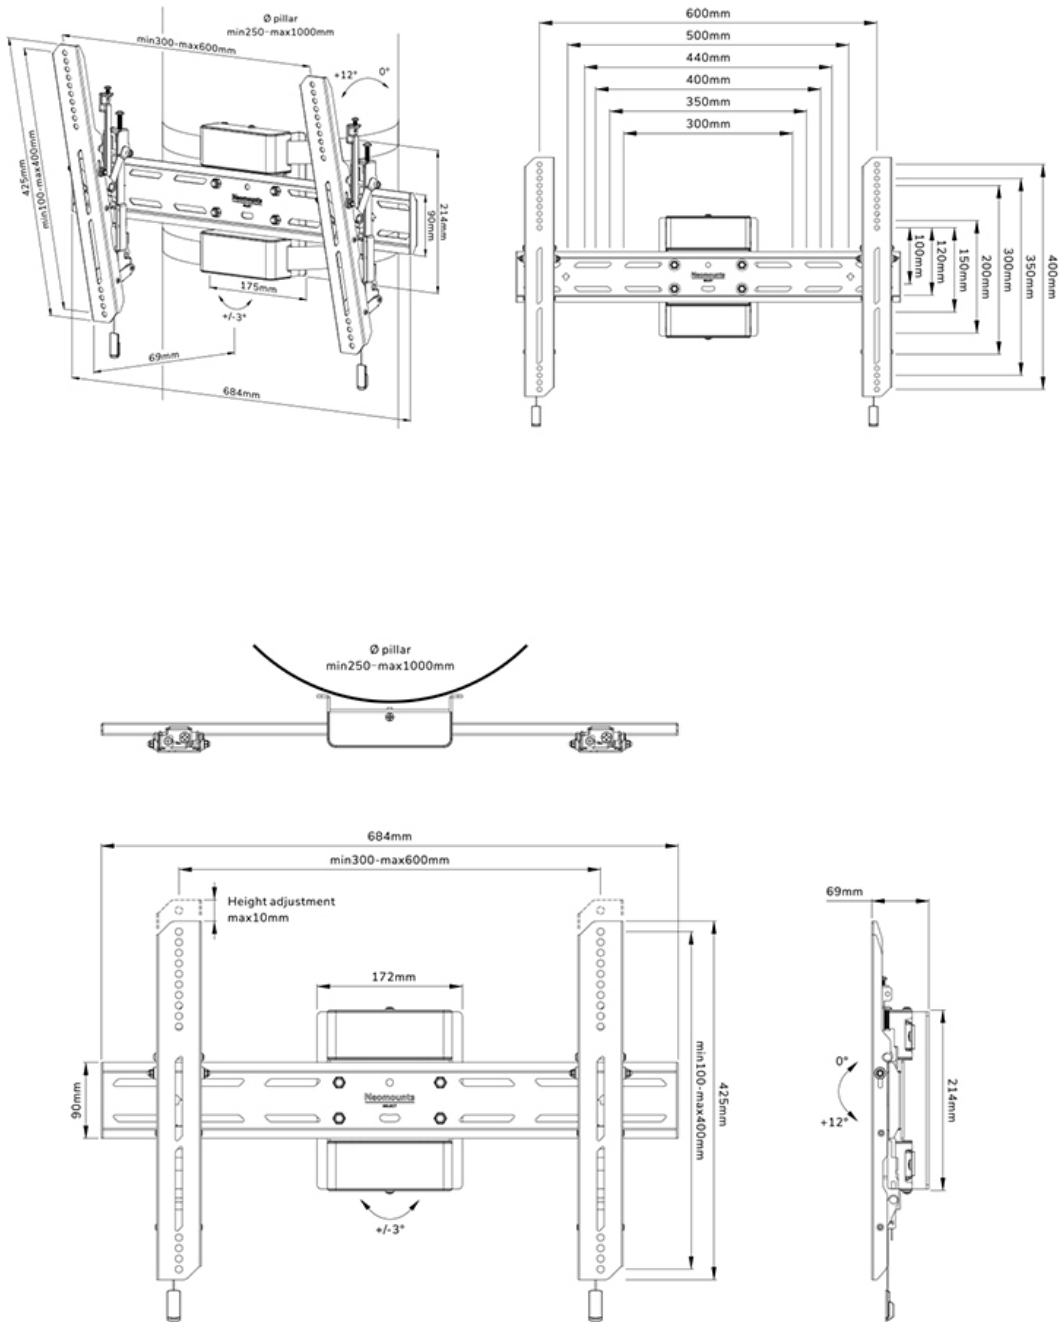

WL35S-910BL16

NEOMOUNTS TV PILAARSTEUN

Neomounts