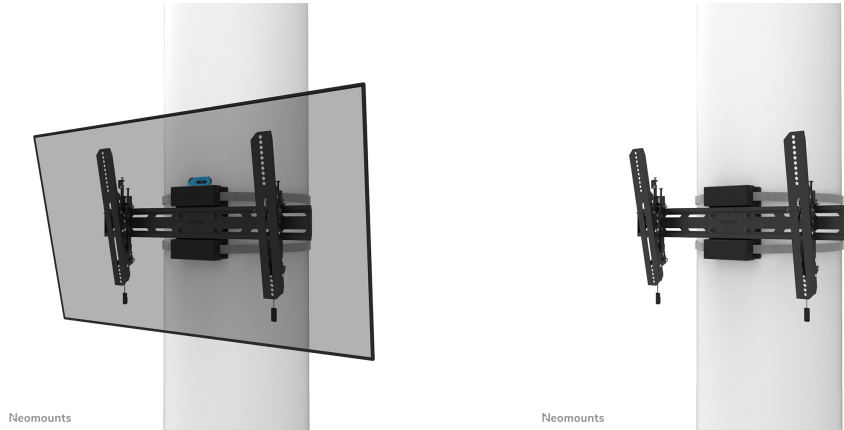

#### FUNCTIONALITEIT

Type	Kantelen
Kantelen (graden)	+12°, -0°
Roteren (graden)	+3°, -3°
Hoogte	42,5 cm
Breedte	68,4 cm
Diepte	6,9 cm
Verstellingstype	Manueel
Vergrendelbaar	Micro aanpassing Vergrendelbaar - Inclusief veiligheidsschroef

### Neomounts WL35S-910BL16 kantelbare pilaarsteun voor 40-75" schermen - Zwart

De Neomounts WL35S-910BL16 is een kantelbare pilaarsteun voor schermen tot 75" met een maximaal draagvermogen van 50 kg. Door de veelzijdige kanteltechnologie (12°) creëer je de optimale kijkhoek. De steun is geschikt voor cilindervormige, vierkante en rechthoekige pilaren van Ø25-100 cm. Voor de perfecte installatie is individuele hoogteverstelling van de brackets en niveaustelling van de steun beschikbaar.

De WL35S-910BL16 heeft een diepte van 6,9 cm en is geschikt voor schermen met VESA gatenpatroon 300x100 tot 600x400 mm. De pilaarsteun heeft een band van 350 cm en kan desgewenst vergrendeld worden met de meegeleverde antidiefstalschroef of met een hangslot (niet meegeleverd).

De pilaarsteun is voorzien van een handig magnetisch pull & release systeem, waarmee je de TV in een oogwenk kunt bevestigen en op een veilige en solide manier kunt vastzetten. Nadien kunnen de pull & release touwtjes eenvoudig weggeborgen worden achter het scherm door de magneet op de steun vast te klikken. De ratelklem en meegeleverde losse magnetische waterpas zorgen voor een eenvoudige installatie.