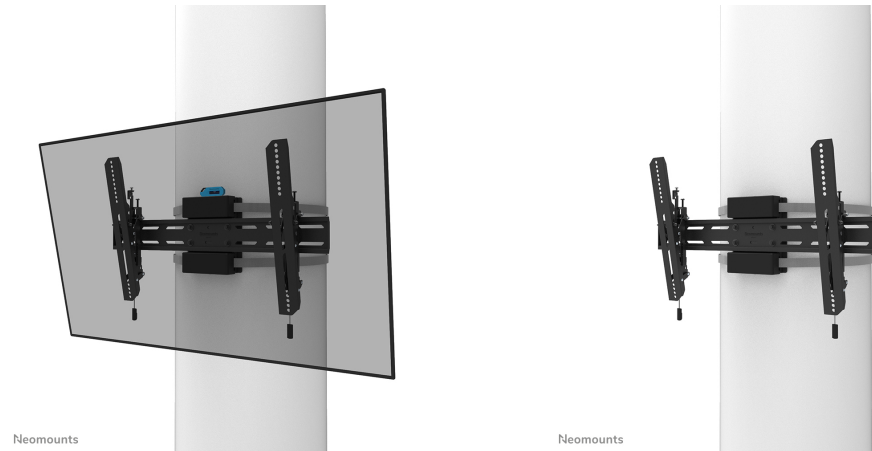

#### FUNCTIE

Type	
Vergrendelbaar	Vergrendelbaar - Inclusief veiligheidsschroef
Kantelen (graden)	+12°, -0°
Roteren (graden)	+3°, -3°
Hoogte	42,5 cm
Breedte	68,4 cm
Diepte	6,9 cm
Verstellingstype	Manueel Micro aanpassing

## NEOMOUNTS WL35S-910BL16 TV-PILAAARSTEUN 40-75" - KANTELBAAR - VERGRENDELBAAR - DIAM. 25-100 CM

**Neomounts WL35S-910BL16 Kantelbare TV-pilaarsteun - 40-75" - max 50 kg - VESA 300x100-600x400 - geschikt voor Ø 25-100 cm - d 6,9 cm - niveaustelling - vergrendelbaar (incl. veiligheidsschroef, excl. slot) - zwart**

De Neomounts WL35S-910BL16 is een kantelbare pilaarsteun voor schermen tot 75" met een maximaal draagvermogen van 50 kg. Door de veelzijdige kanteltechnologie (12°) creëer je de optimale kijkhoek. De steun is geschikt voor cilindervormige, vierkante en rechthoekige pilaren van Ø25-100 cm. Voor de perfecte installatie is individuele hoogteverstelling van de brackets en niveaustelling van de steun beschikbaar.

De WL35S-910BL16 heeft een diepte van 6,9 cm en is geschikt voor schermen met VESA gatenpatroon 300x100 tot 600x400 mm. De pilaarsteun heeft een band van 350 cm en kan desgewenst vergrendeld worden met de meegeleverde antidiefstalschroef of met een hangslot (niet meegeleverd).