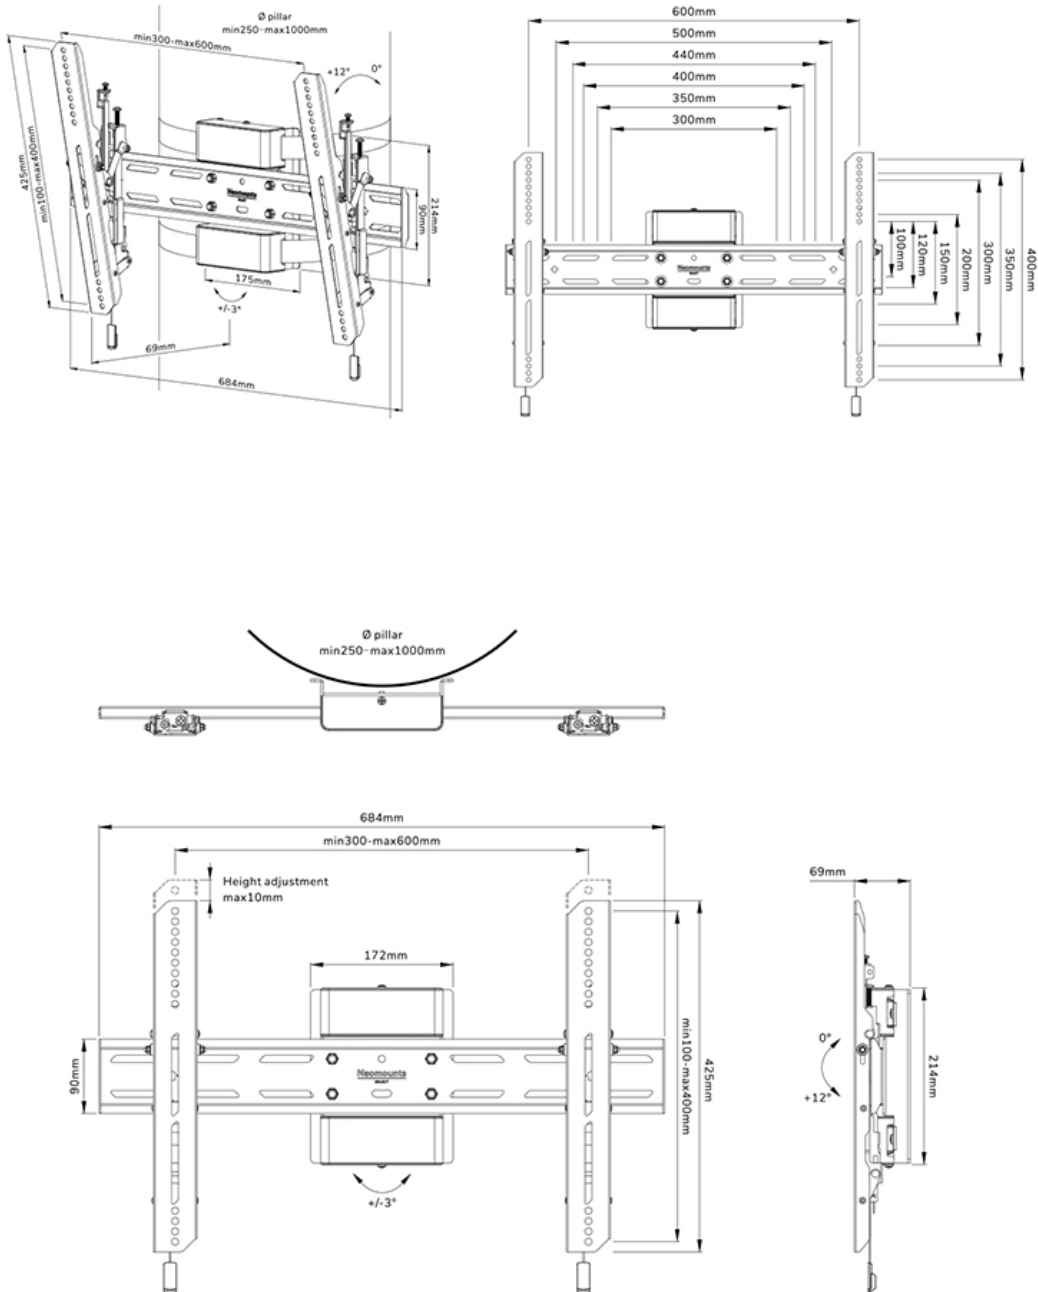

## NEOMOUNTS WL35S-910BL16 TV-PILAAARSTEUN 40-75" - KANTELBAAR - VERGRENDELBAAR - DIAM. 25-100 CM

**Neomounts WL35S-910BL16 Kantelbare TV-pilaarsteun - 40-75" - max 50 kg - VESA 300x100-600x400 - geschikt voor Ø 25-100 cm - d 6,9 cm - niveaustelling - vergrendelbaar (incl. veiligheidsschroef, excl. slot) - zwart**

De WL35S-910BL16 heeft een diepte van 6,9 cm en is geschikt voor schermen met VESA gatenpatroon 300x100 tot 600x400 mm. De pilaarsteun heeft een band van 350 cm en kan desgewenst vergrendeld worden met de meegeleverde antidiefstalschroef of met een hangslot (niet meegeleverd).

De pilaarsteun is voorzien van een handig magnetisch pull & release systeem, waarmee je de TV in een oogwenk kunt bevestigen en op een veilige en solide manier kunt vastzetten. Nadien kunnen de pull & release touwtjes eenvoudig weggeborgen worden achter het scherm door de magneet op de steun vast te klikken. De ratelklem en meegeleverde losse magnetische waterpas zorgen voor een eenvoudige installatie.

WL35S-910BL16

NEOMOUNTS WL35S-910BL16 TV-PILARSTEUN  
40-75" - KANTELBAAR - VERGRENDELBAAR -  
DIAM. 25-100 CM

Neomounts