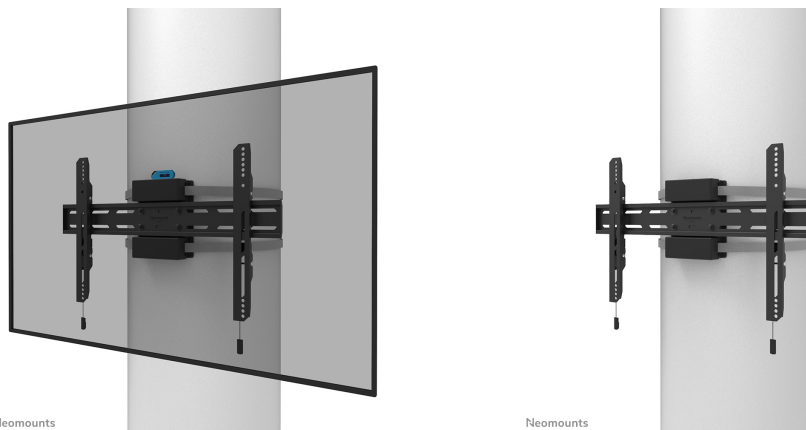

WL30S-910BL16

NEOMOUNTS SELECT SOPORTE DE TV PARA

ESPECIFICACIONES

GENERAL

Tamaño mín. pantalla*	40 inch
Tamaño máx. pantalla*	75 inch
Peso máximo	50 kg (por pantalla)
Pantallas	1
Patrón VESA	100x100 mm 100x150 mm 100x200 mm 120x120 mm 200x100 mm 200x200 mm 200x300 mm 200x400 mm 300x100 mm 300x200 mm 300x300 mm 350x350 mm 400x200 mm 400x300 mm 400x400 mm 440x400 mm 500x400 mm 600x200 mm 600x300 mm 600x400 mm
VESA mínimo	100x100
VESA máximo	600x400
Distancia a la pared	6,7 cm

Neomounts Select WL30S-910BL16 soporte para columna fijo para pantallas de 40-75" - Negro

El Neomounts Select WL30S-910BL16 es un soporte de pilar fijo para pantallas de hasta 75" con una capacidad de peso máxima de 50 kg. El soporte es adecuado para pilares cilíndricos, cuadrados y rectangulares de Ø25-100 cm. Dispone de ajuste individual de la altura y nivelación del soporte para una instalación perfecta.

El WL30S-910BL16 tiene una profundidad de 6,7 cm y es adecuado para pantallas que cumplan el patrón de agujeros VESA de 100x100 a 600x400 mm. Es posible bloquear el soporte utilizando el tornillo antirrobo incluido o un candado (no incluido).

El soporte cuenta con un ingenioso sistema de liberación y extracción magnética, que permite fijar el televisor en un abrir y cerrar de ojos y fijarlo de forma segura y sólida. Después, las correas de liberación y extracción pueden ocultarse fácilmente detrás de la pantalla haciendo clic en el imán del soporte. La abrazadera de carraca garantiza una instalación sencilla, así como la herramienta de nivel de burbuja magnética que se incluye por separado.