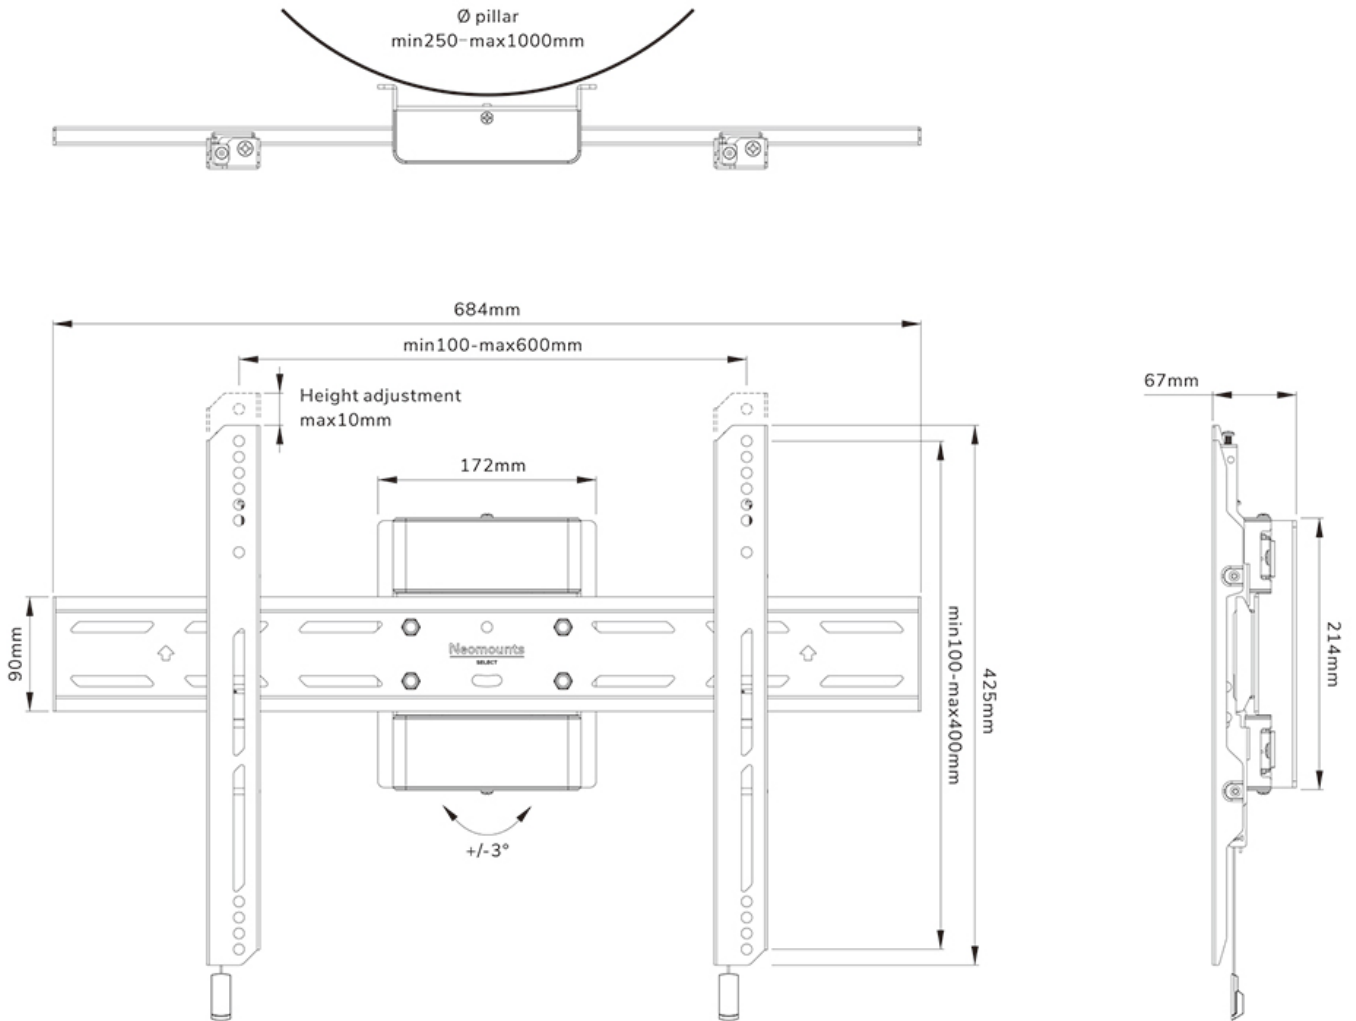

WL30S-910BL16

NEOMOUNTS SELECT SOPORTE DE TV PARA

Neomounts