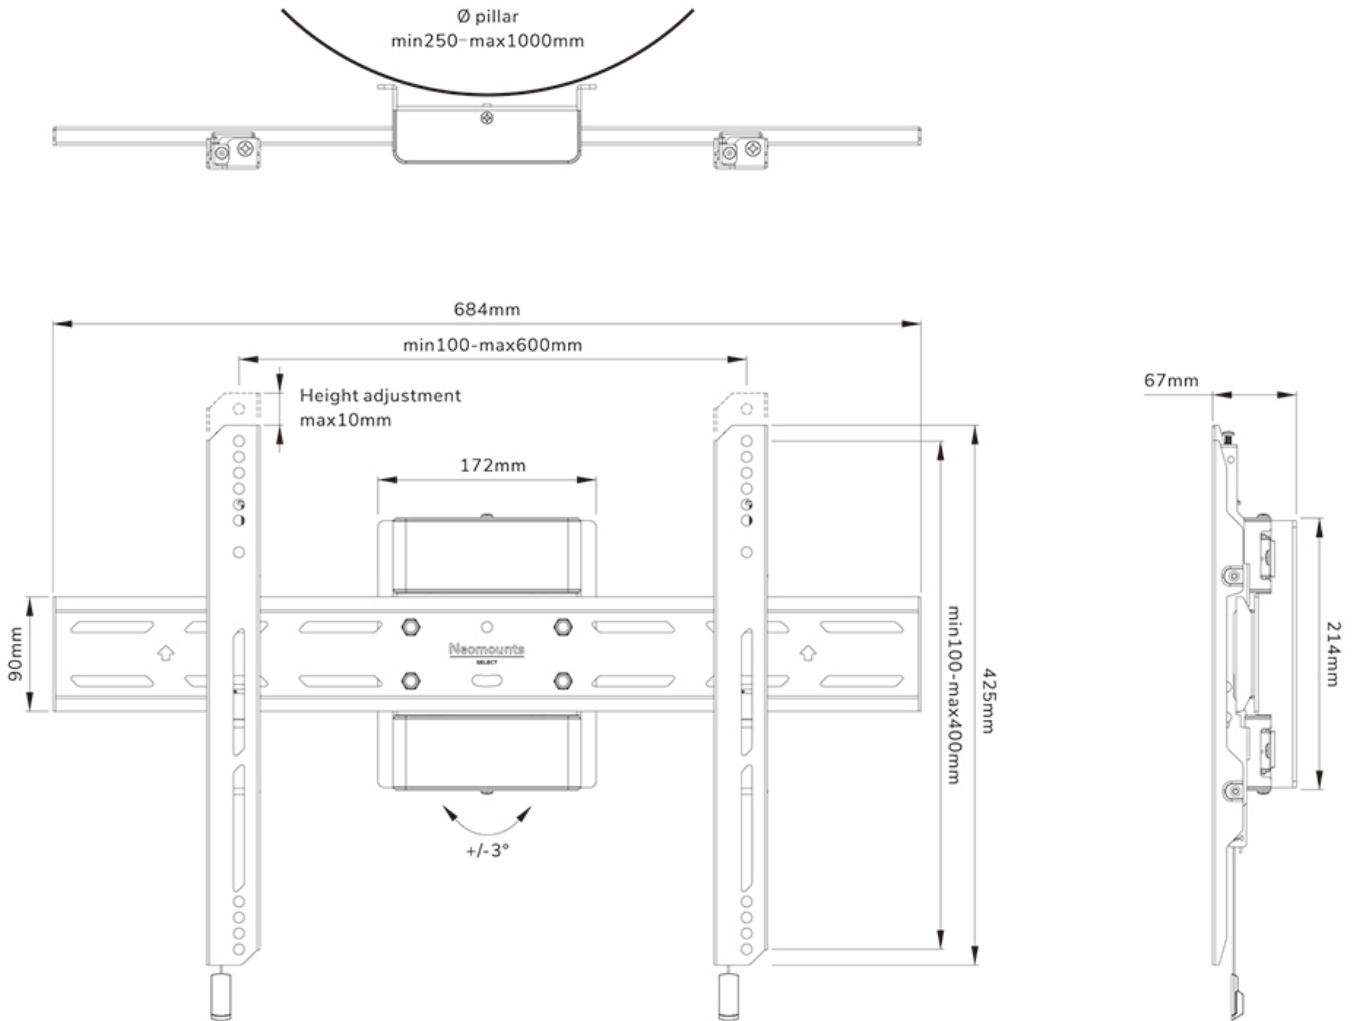

WL30S-910BL16

NEOMOUNTS SELECT SUPPORTO TV PER

Neomounts