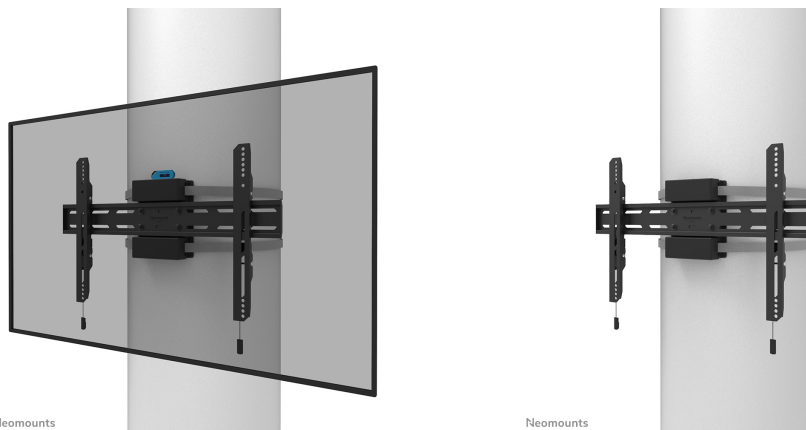

WL30S-910BL16

NEOMOUNTS SELECT SUPPORTO TV PER

SPECIFICAZIONI

GENERALE

Dim. min. schermo*	40 inch
Dim. max. schermo*	75 inch
Peso massimo	50 kg (per schermo)
Schermi	1
Modello VESA	100x100 mm 100x150 mm 100x200 mm 120x120 mm 200x100 mm 200x200 mm 200x300 mm 200x400 mm 300x100 mm 300x200 mm 300x300 mm 350x350 mm 400x200 mm 400x300 mm 400x400 mm 440x400 mm 500x400 mm 600x200 mm 600x300 mm 600x400 mm
Minimo VESA	100x100
Massimo VESA	600x400
Distanza dalla parete	6,7 cm

FUNZIONALITÀ

Tipologia	Fisso
Altezza	42,5 cm
Larghezza	68,4 cm
Profondità	6,7 cm
Rotazione (gradi)	+3°, -3°
Tipo di regolazione	Microregolazione
Bloccabile	Bloccabile - Serratura inclusa

INFORMAZIONI

Colore	Nero
Garanzia	5 anni
EAN code	8717371449520

Neomounts Select WL30S-910BL16 supporto per colonna fisso per schermi 40-75" - Nero

Neomounts Select WL30S-910BL16 è un supporto a colonna piatto per schermi fino a 75" con una capacità di carico massima di 50 kg. Il supporto è adatto a pilastri cilindrici, quadrati e rettangolari di Ø 25-100 cm. Per un'installazione perfetta sono disponibili la regolazione individuale dell'altezza delle staffe e la regolazione del livello del supporto.

Il modello WL30S-910BL16 ha una profondità di 6,7 cm ed è adatto a schermi con fori VESA da 100x100 a 600x400 mm. Se necessario, il supporto del pilastro può essere bloccato con la vite antifurto in dotazione o con un lucchetto (non fornito).