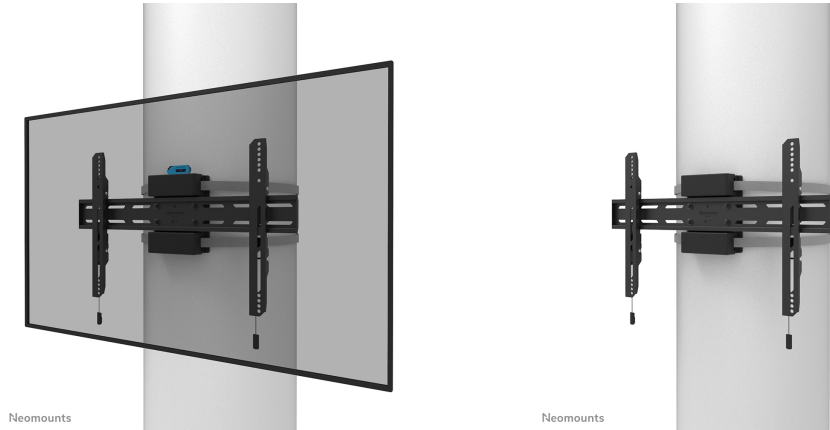

FUNCTIONALITEIT

Type	Vlak
Vergrendelbaar	Vergrendelbaar - Inclusief veiligheidsschroef
Roteren (graden)	+3°, -3°
Hoogte	42,5 cm
Breedte	68,4 cm
Diepte	6,7 cm
Verstellingstype	Micro aanpassing

INFORMATIE

NEOMOUNTS TV PILAARSTEUN

Neomounts WL30S-910BL16 vlakke pilaarsteun voor 40-75" schermen - Zwart

De Neomounts WL30S-910BL16 is een vlakke pilaarsteun voor schermen tot 75" met een maximaal draagvermogen van 50 kg. De steun is geschikt voor cilindervormige, vierkante en rechthoekige pilaren van Ø25-100 cm. Voor de perfecte installatie is individuele hoogteverstelling van de brackets en niveaustelling van de steun beschikbaar.

De WL30S-910BL16 heeft een diepte van 6,7 cm en is geschikt voor schermen met VESA gatenpatroon 200x100 tot 600x400 mm. De pilaarsteun heeft een band van 350 cm en kan desgewenst vergrendeld worden met de meegeleverde antidiefstalschroef of met een hangslot (niet meegeleverd).

De pilaarsteun is voorzien van een handig magnetisch pull & release systeem, waarmee je de TV in een oogwenk kunt bevestigen en op een veilige en solide manier kunt vastzetten. Nadien kunnen de pull & release touwtjes eenvoudig weggeborgen worden achter het scherm door de magneet op de steun vast te klikken. De ratelklem en meegeleverde losse magnetische waterpas zorgen voor een eenvoudige installatie.