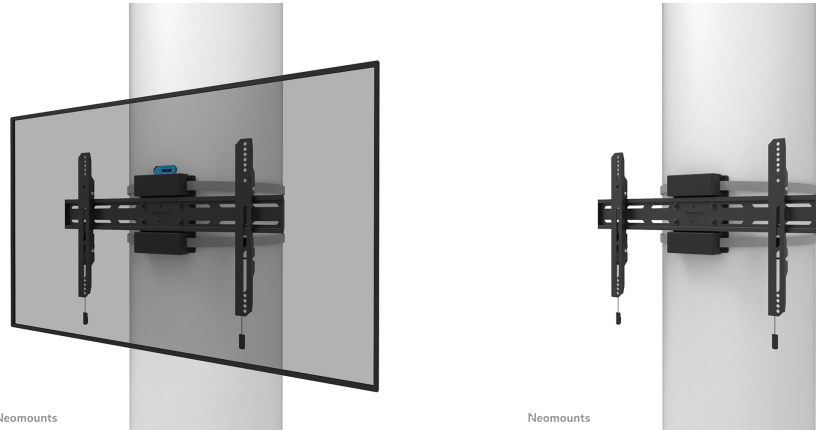

WL30S-910BL16

NEOMOUNTS SUPPORTO TV PER COLONNA

SPECIFICAZIONI

GENERALE

Dim. min. schermo*	40 inch
Dim. max. schermo*	75 inch
Peso massimo	50 kg (per schermo)
Schermi	1
Minimo VESA	200x100 mm
Massimo VESA	600x400 mm
Distanza dalla parete	6,7 cm

FUNZIONALITÀ

Tipologia	Fisso
Chiudibile	Bloccabile - Vite di sicurezza inclusa
Rotazione (gradi)	+3°, -3°
Altezza	42,5 cm
Larghezza	68,4 cm
Profondità	6,7 cm
Tipo di regolazione	Microregolazione

INFORMAZIONI

Neomounts WL30S-910BL16 supporto per colonna fisso per schermi 40-75" - Nero

Neomounts WL30S-910BL16 è un supporto a colonna piatto per schermi fino a 75" con una capacità di carico massima di 50 kg. Il supporto è adatto a pilastri cilindrici, quadrati e rettangolari di Ø 25-100 cm. Per un'installazione perfetta sono disponibili la regolazione individuale dell'altezza delle staffe e la regolazione del livello del supporto.

Il modello WL30S-910BL16 ha una profondità di 6,7 cm ed è adatto a schermi con fori VESA da 200x100 a 600x400 mm. Il supporto a colonna ha una cinghia di 350 cm e può essere bloccato, se necessario, con la vite antifurto in dotazione o con un lucchetto (non incluso).