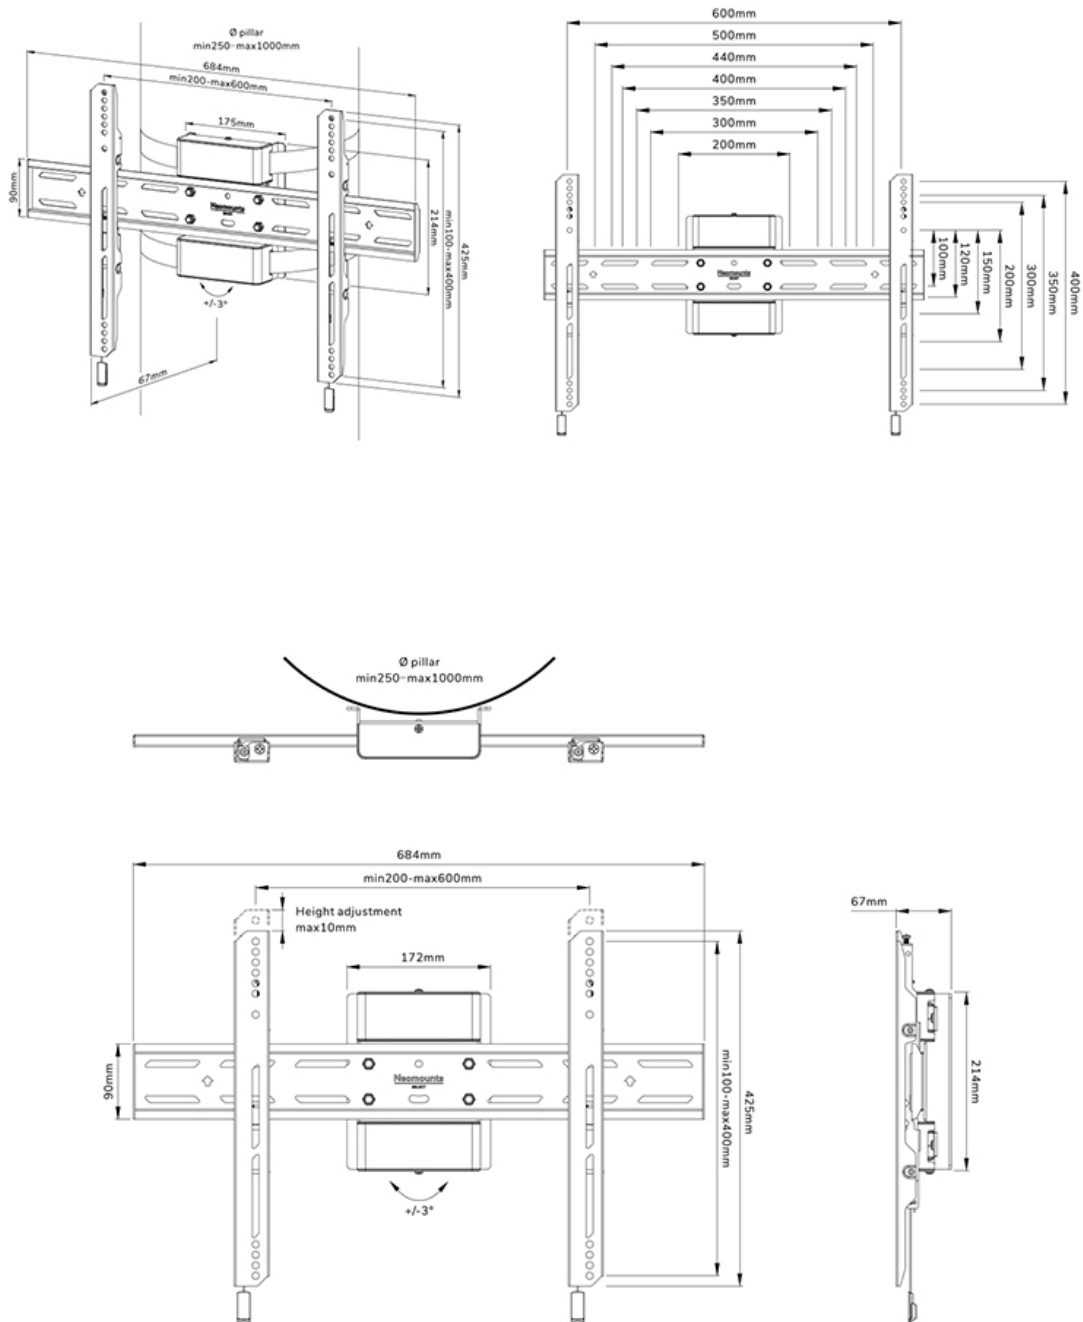

WL30S-910BL16

NEOMOUNTS SUPPORTO TV PER COLONNA

Neomounts