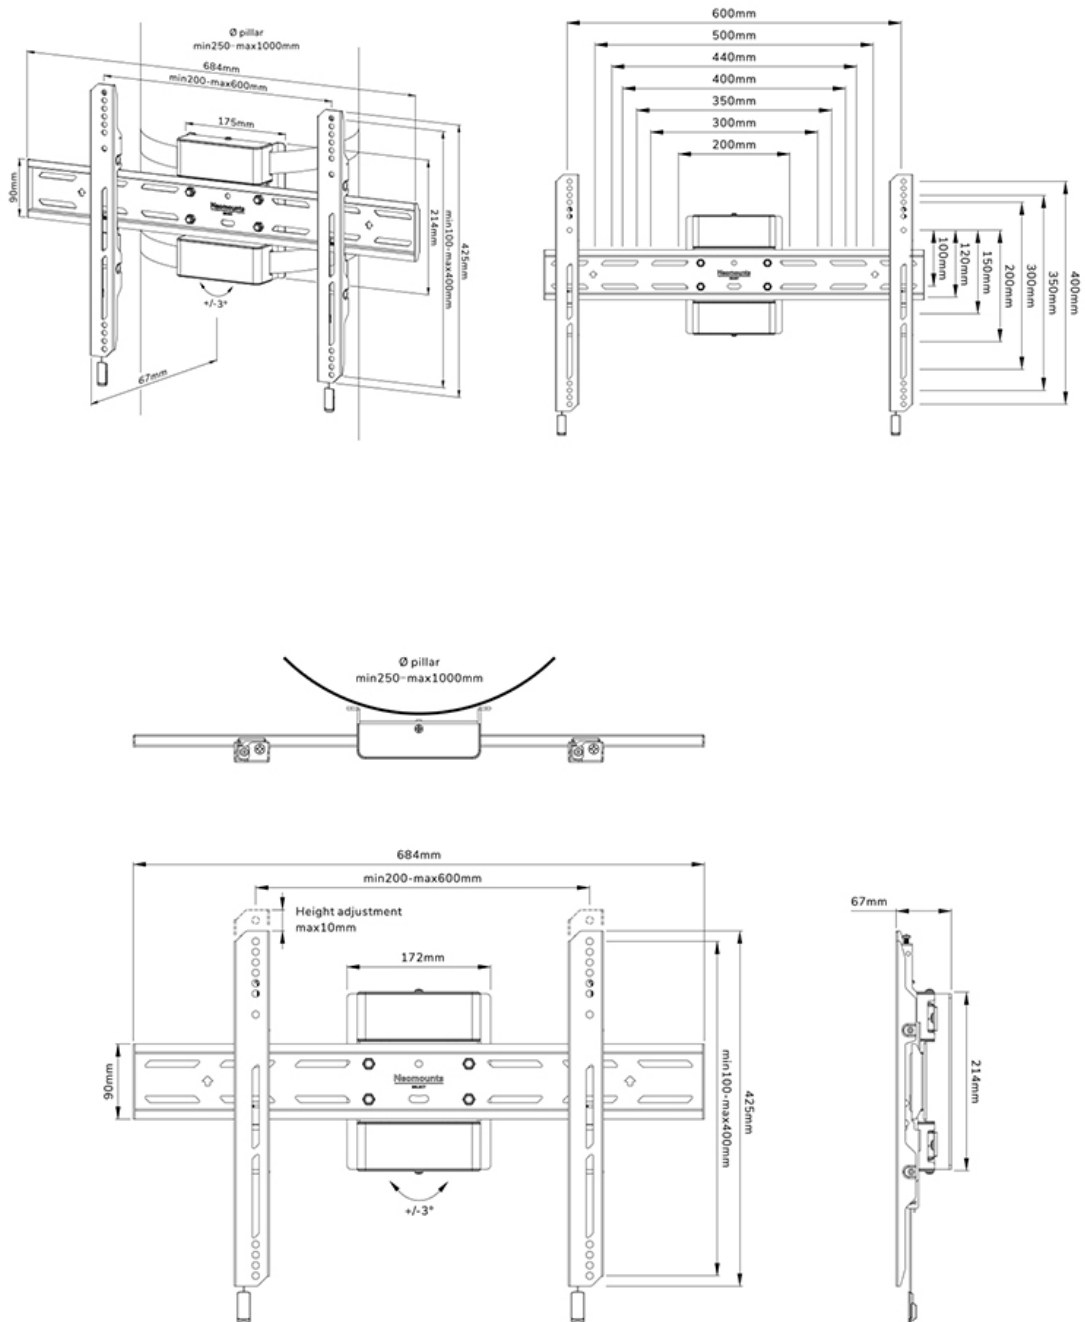

WL30S-910BL16

NEOMOUNTS TV PILAARSTEUN

Neomounts