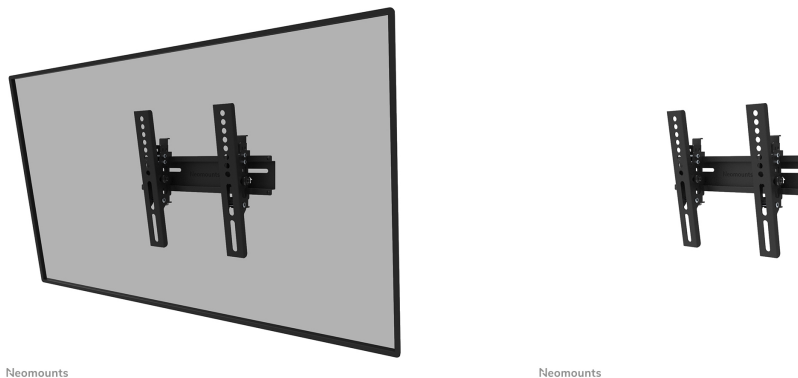

#### GENERAL

Tamaño mín. pantalla*	24 inch
Tamaño máx. pantalla*	55 inch
Peso máximo	25 kg (por pantalla)
Pantallas	1
Patrón VESA	100x100 mm 100x150 mm 100x200 mm 100x75 mm 120x120 mm 200x100 mm 200x200 mm 50x50 mm 75x100 mm 75x200 mm 75x75 mm
VESA mínimo	50x50
VESA máximo	200x200
Distancia a la pared	4,6 cm

#### FUNCIONALIDAD

Tipo	Inclinación
Altura	22,5 cm
Ancho	25 cm
Profundidad	4,6 cm
Inclinación (grados)	+10°, -2°
Bloqueable	Bloqueable - candado no incluido

### Neomounts by Newstar WL35-350BL12 soporte de pared inclinable para pantallas de 24-55" - Negro

El Neomounts by Newstar WL35-350BL12 es un soporte de pared inclinable para pantallas planas de hasta 55" con una capacidad de peso máxima de 25 kg. La versátil tecnología de inclinación (14°), le permite crear el ángulo de visión óptimo.

El WL30-350BL12 tiene una profundidad de 4,6 cm y es adecuado para pantallas que cumplen con el patrón de agujeros VESA de 50x50 a 200x200 mm. Es posible bloquear los brazos individuales del soporte utilizando un candado (no incluido).