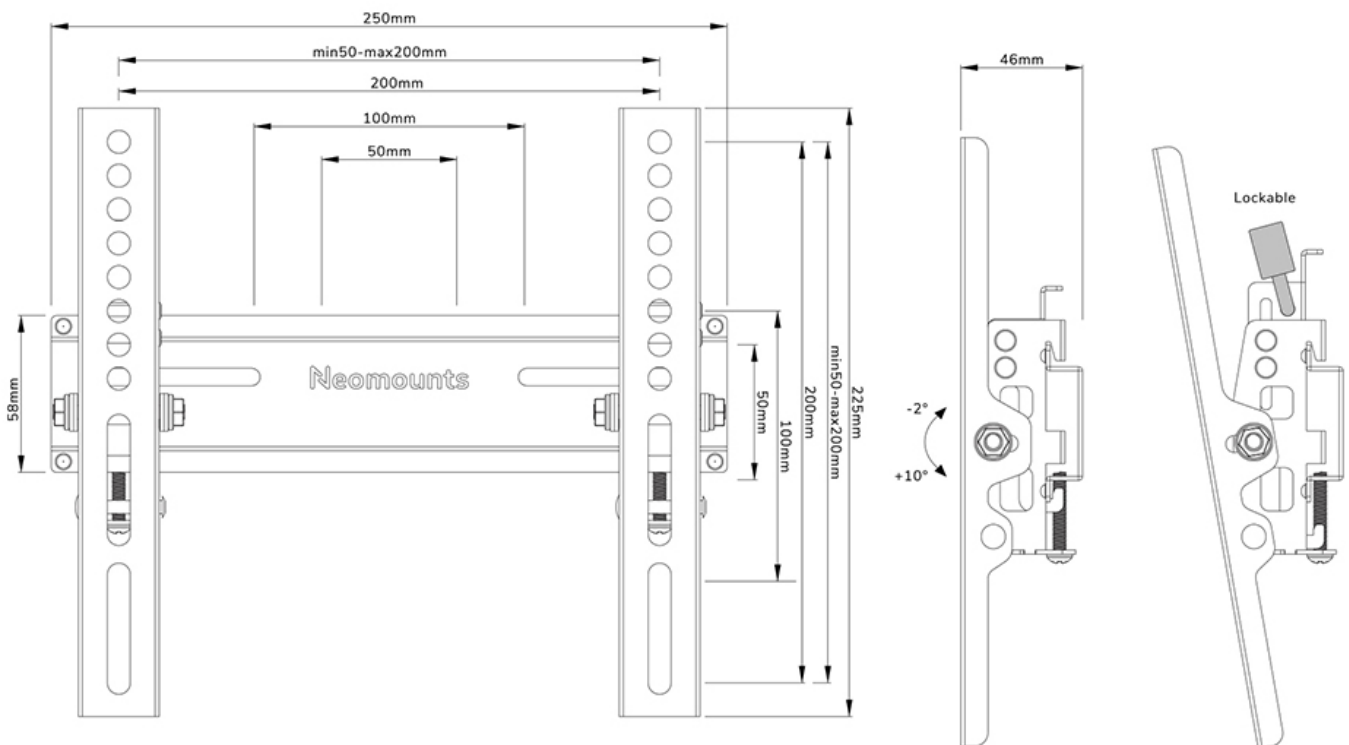

WL35-350BL12

NEOMOUNTS BY NEWSTAR SOPORTE DE

Neomounts