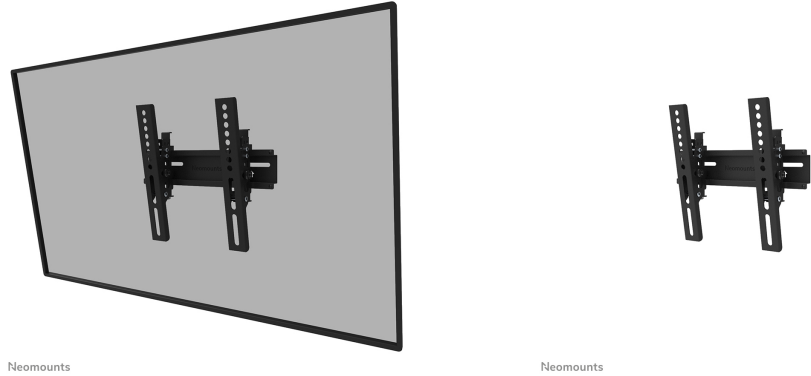

WL35-350BL12

NEOMOUNTS TV WANDSTEUN

SPECIFICATIES

ALGEMEEN

| | |
|--------------------|--------------------|
| Min. beeldformaat* | 24 inch |
| Max. beeldformaat* | 55 inch |
| Max. draagvermogen | 25 kg (per scherm) |
| Schermen | 1 |
| VESA minimaal | 50x50 mm |
| VESA maximaal | 200x200 mm |
| Afstand tot wand | 4,6 cm |

FUNCTIONALITEIT

| | |
|-------------------|---|
| Type | Kantelen |
| Kantelen (graden) | +10°, -2° |
| Hoogte | 22,5 cm |
| Breedte | 25 cm |
| Diepte | 4,6 cm |
| Vergrendelbaar | Vergrendelbaar - Hangslot niet inbegrepen |

Neomounts WL35-350BL12 kantelbare wandsteun voor 24-55" schermen - Zwart

De Neomounts WL35-350BL12 is een kantelbare wandsteun voor flat screens tot 55" met een maximaal draagvermogen van 25 kg. Door de veelzijdige kanteltechnologie (14°) creëer je de optimale kijkhoek.

De WL30-350BL12 heeft een diepte van 4,6 cm en is geschikt voor schermen met VESA gatenpatroon 50x50 tot 200x200 mm. De individuele beugels van de wandsteun kunnen desgewenst vergrendeld worden met een hangslot (niet meegeleverd).