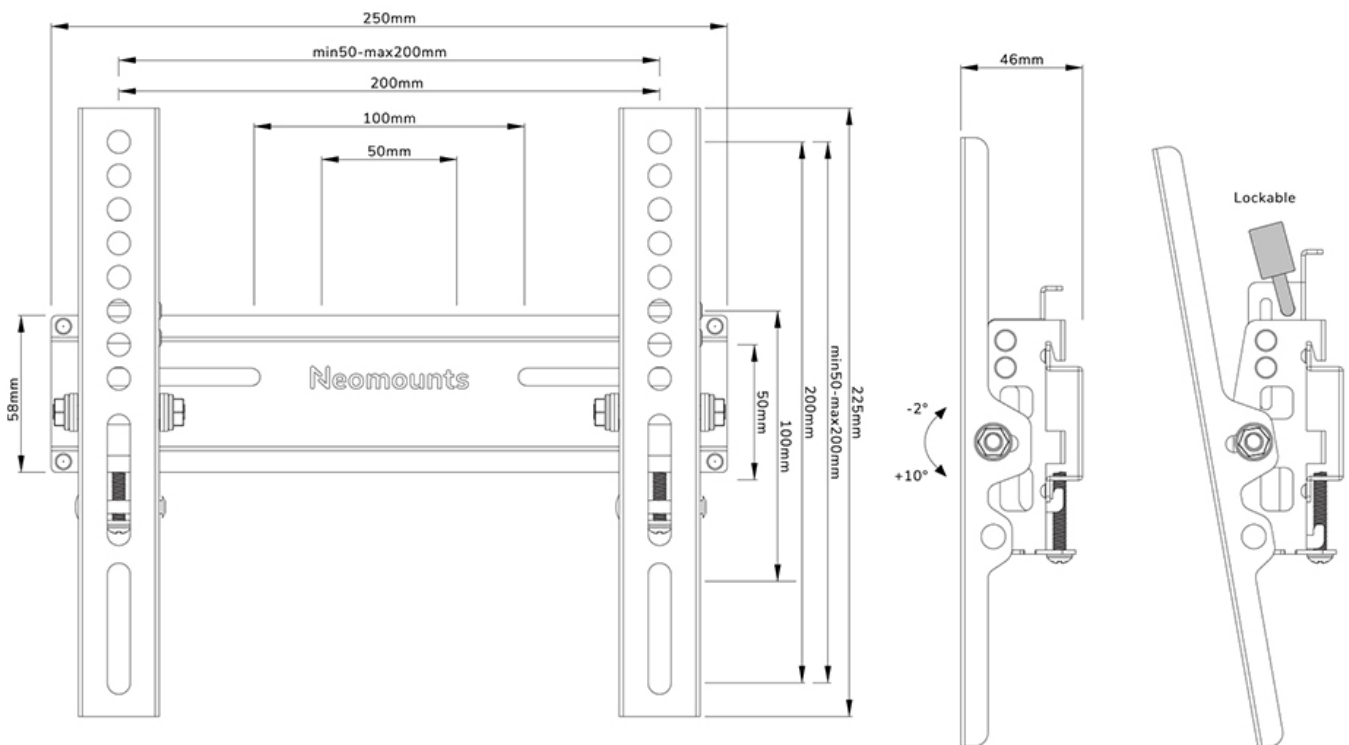

FUNCTIONALITEIT

| | |
|-------------------|---|
| Type | Kantelen |
| Kantelen (graden) | +10°, -2° |
| Hoogte | 22,5 cm |
| Breedte | 25 cm |
| Diepte | 4,6 cm |
| Vergrendelbaar | Vergrendelbaar - Hangslot niet inbegrepen |

Neomounts WL35-350BL12 kantelbare wandsteun voor 24-55" schermen - Zwart

De Neomounts WL35-350BL12 is een kantelbare wandsteun voor flat screens tot 55" met een maximaal draagvermogen van 25 kg. Door de veelzijdige kanteltechnologie (14°) creëer je de optimale kijkhoek.

De WL30-350BL12 heeft een diepte van 4,6 cm en is geschikt voor schermen met VESA gatenpatroon 50x50 tot 200x200 mm. De individuele beugels van de wandsteun kunnen desgewenst vergrendeld worden met een hangslot (niet meegeleverd).

Een praktische schroevenzak wordt meegeleverd voor snelle en eenvoudige installatie.

WL35-350BL12

NEOMOUNTS TV WANDSTEUN

Neomounts