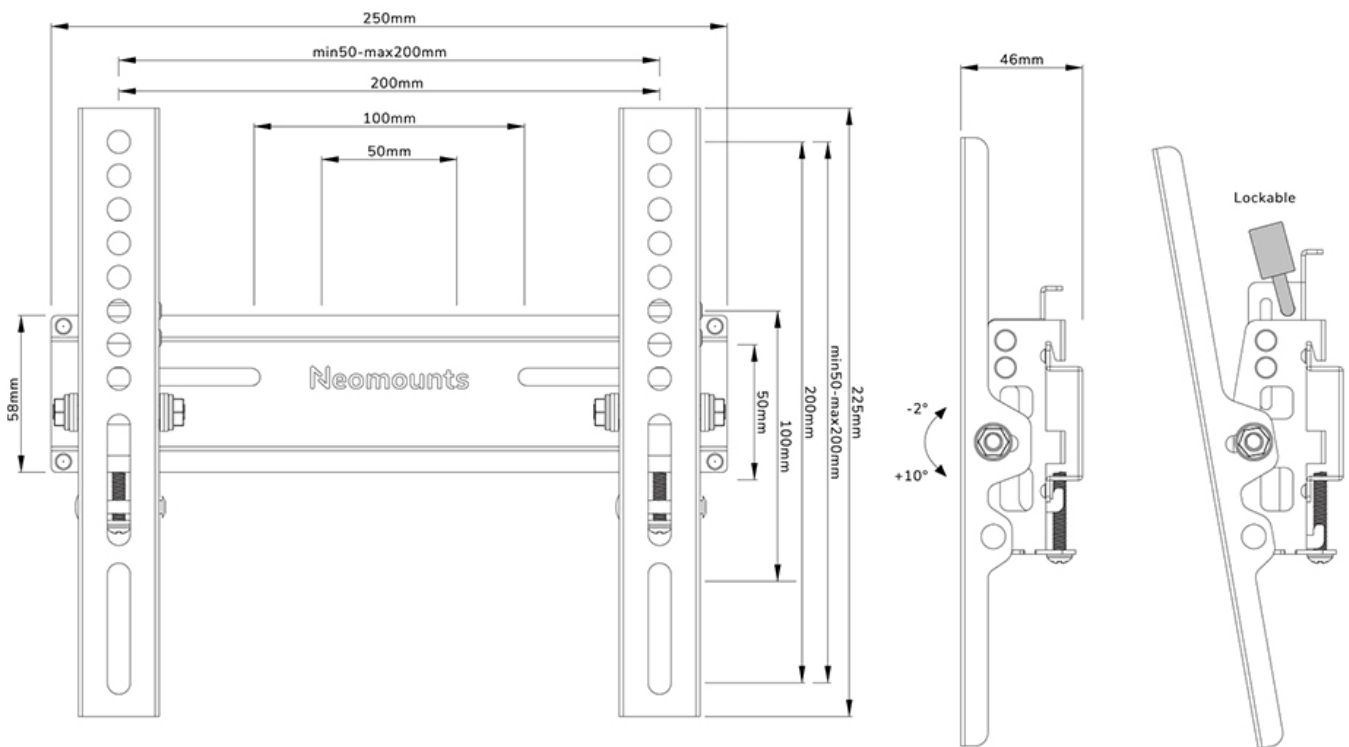

#### FUNCTIONALITEIT

Type	Kantelen
Vergrendelbaar	Vergrendelbaar - Hangslot niet inbegrepen
Kantelen (graden)	+10°, -2°
Hoogte	22,5 cm
Breedte	25 cm
Diepte	4,6 cm

### Neomounts WL35-350BL12 kantelbare wandsteun voor 24-55" schermen - Zwart

De Neomounts WL35-350BL12 is een kantelbare wandsteun voor flat screens tot 55" met een maximaal draagvermogen van 25 kg. Door de veelzijdige kanteltechnologie (14°) creëer je de optimale kijkhoek.

De WL30-350BL12 heeft een diepte van 4,6 cm en is geschikt voor schermen met VESA gatenpatroon 50x50 tot 200x200 mm. De individuele beugels van de wandsteun kunnen desgewenst vergrendeld worden met een hangslot (niet meegeleverd).

Een praktische schroevenzak wordt meegeleverd voor snelle en eenvoudige installatie.

WL35-350BL12

NEOMOUNTS TV WANDSTEUN

Neomounts