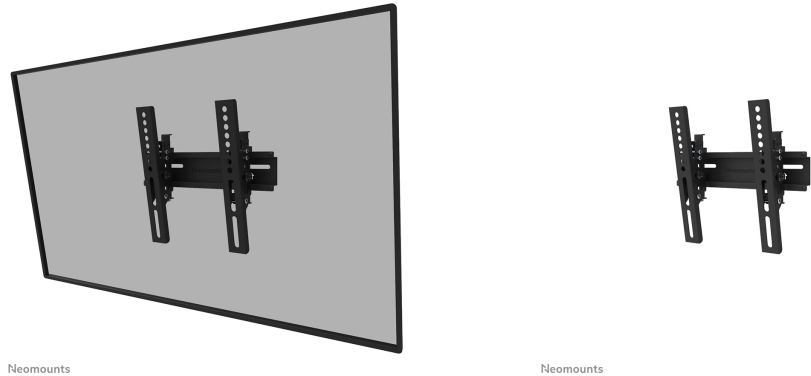

#### FUNCTIONALITEIT

Type	Kantelen
Vergrendelbaar	Vergrendelbaar - Hangslot niet inbegrepen
Kantelen (graden)	+10°, -2°
Hoogte	22,5 cm
Breedte	25 cm
Diepte	4,6 cm

### Neomounts WL35-350BL12 kantelbare wandsteun voor 24-55" schermen - Zwart

De Neomounts WL35-350BL12 is een kantelbare wandsteun voor flat screens tot 55" met een maximaal draagvermogen van 25 kg. Door de veelzijdige kanteltechnologie (14°) creëer je de optimale kijkhoek.

De WL30-350BL12 heeft een diepte van 4,6 cm en is geschikt voor schermen met VESA gatenpatroon 50x50 tot 200x200 mm. De individuele beugels van de wandsteun kunnen desgewenst vergrendeld worden met een hangslot (niet meegeleverd).

Een praktische schroevenzak wordt meegeleverd voor snelle en eenvoudige installatie.

WL35-350BL12

NEOMOUNTS TV WANDSTEUN

Neomounts