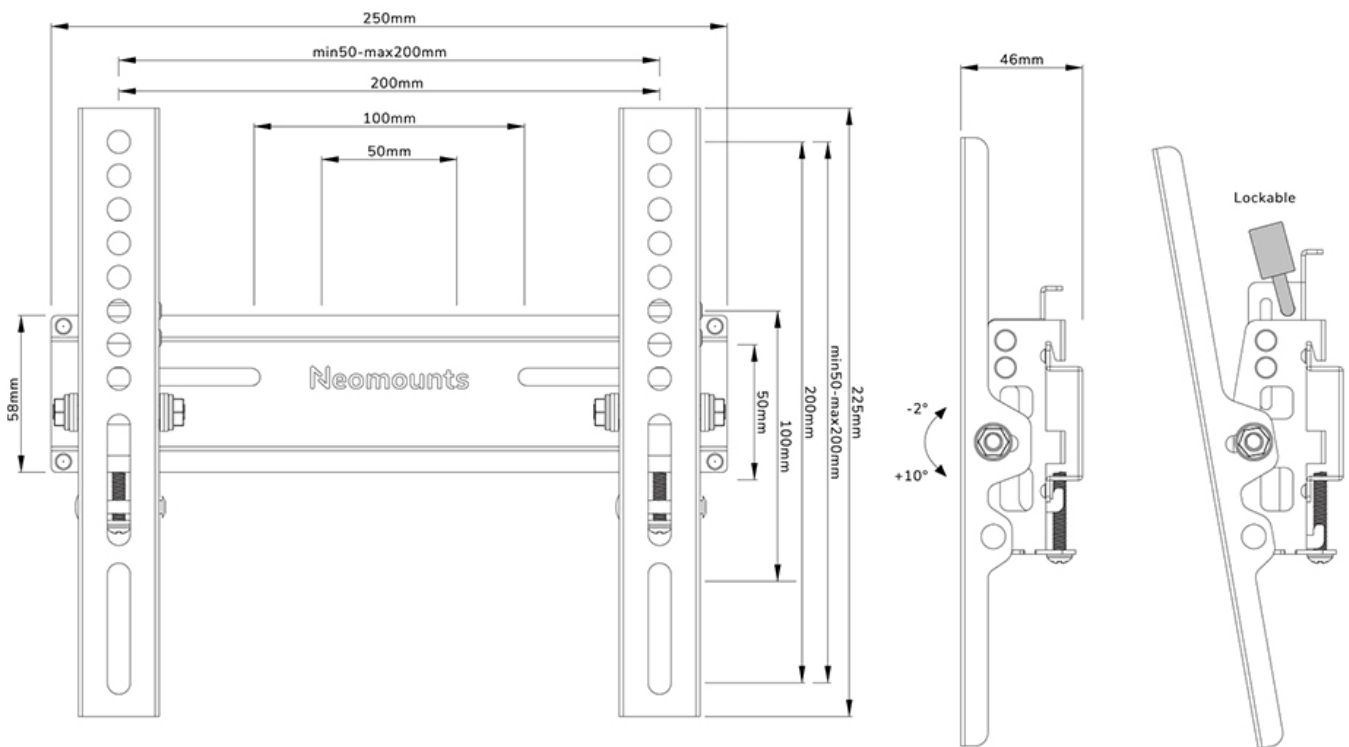

WL35-350BL12

NEOMOUNTS SUPPORTO A PARETE PER TV

Neomounts