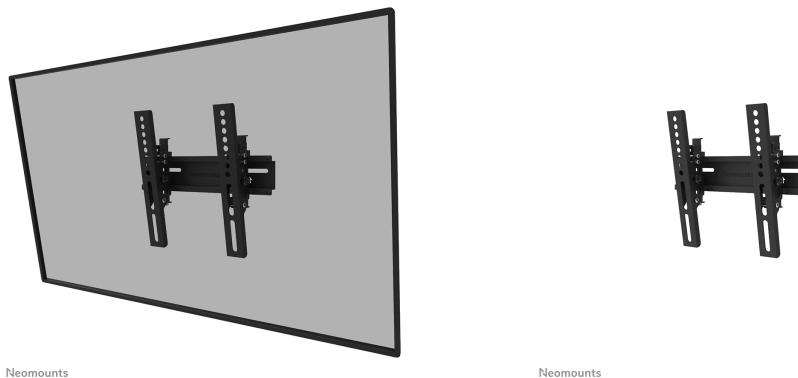

WL35-350BL12

NEOMOUNTS SOPORTE DE PARED PARA TV

ESPECIFICACIONES

GENERAL

Tamaño mín. pantalla*	24 inch
Tamaño máx. pantalla*	55 inch
Peso máximo	25 kg (por pantalla)
Pantallas	1
VESA mínimo	50x50 mm
VESA máximo	200x200 mm
Distancia a la pared	4,6 cm

FUNCIONALIDAD

Tipo	Inclinación
Bloqueable	Bloqueable - Candado no incluido
Inclinación (grados)	+10°, -2°
Altura	22,5 cm
Ancho	25 cm
Profundidad	4,6 cm

INFORMACIÓN

Color	Negro
Material principal	Acero
Garantía	5 años
EAN code	8717371449636

Neomounts WL35-350BL12 soporte de pared inclinable para pantallas de 24-55" - Negro

El Neomounts WL35-350BL12 es un soporte de pared inclinable para pantallas planas de hasta 55" con una capacidad de peso máxima de 25 kg. La versátil tecnología de inclinación (12°), le permite crear el ángulo de visión óptimo.

El WL30-350BL12 tiene una profundidad de 4,6 cm y es adecuado para pantallas que cumplen con el patrón de agujeros VESA de 50x50 a 200x200 mm. Es posible bloquear los brazos individuales del soporte utilizando un candado (no incluido).