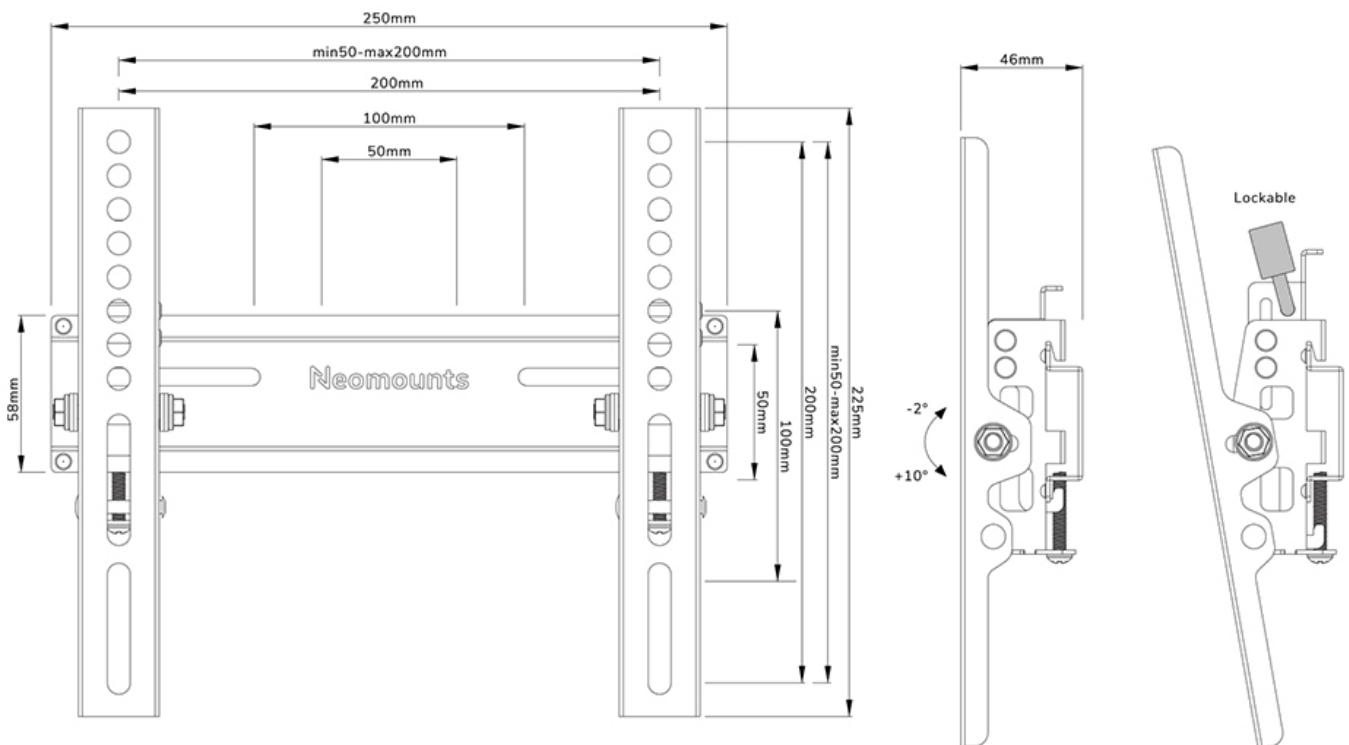

FUNCIONALIDAD

Tipo	Inclinación
Bloqueable	Bloqueable - Candado no incluido
Inclinación (grados)	+10°, -2°
Altura	22,5 cm
Ancho	25 cm
Profundidad	4,6 cm

INFORMACIÓN

Color	Negro
Material principal	Acero
Garantía	5 años
EAN code	8717371449636

Neomounts WL35-350BL12 soporte de pared inclinable para pantallas de 24-55" - Negro

El Neomounts WL35-350BL12 es un soporte de pared inclinable para pantallas planas de hasta 55" con una capacidad de peso máxima de 25 kg. La versátil tecnología de inclinación (12°), le permite crear el ángulo de visión óptimo.

El WL30-350BL12 tiene una profundidad de 4,6 cm y es adecuado para pantallas que cumplen con el patrón de agujeros VESA de 50x50 a 200x200 mm. Es posible bloquear los brazos individuales del soporte utilizando un candado (no incluido).

En el embalaje se incluye una práctica bolsa para tornillos, para una instalación rápida y sencilla.

WL35-350BL12

NEOMOUNTS SOPORTE DE PARED PARA TV

Neomounts