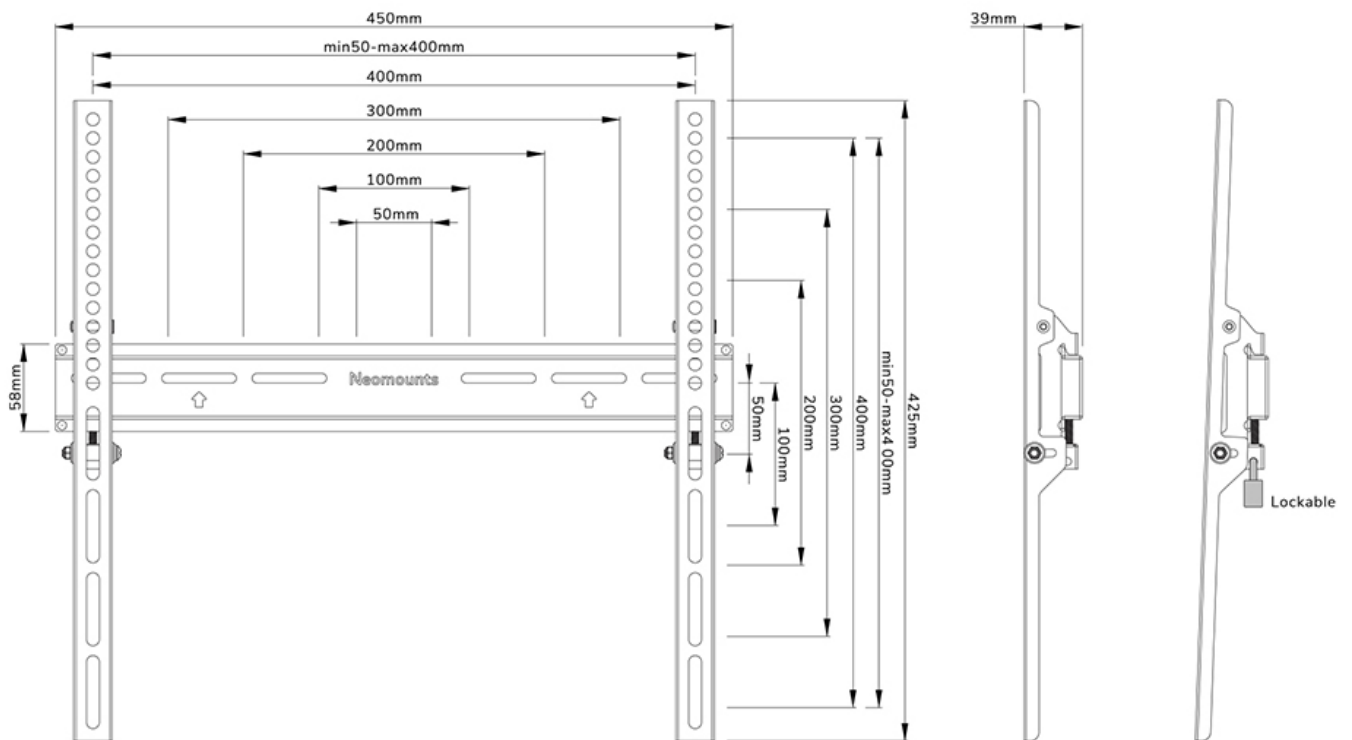

WL30-350BL14

NEOMOUNTS BY NEWSTAR SOPORTE DE

Neomounts