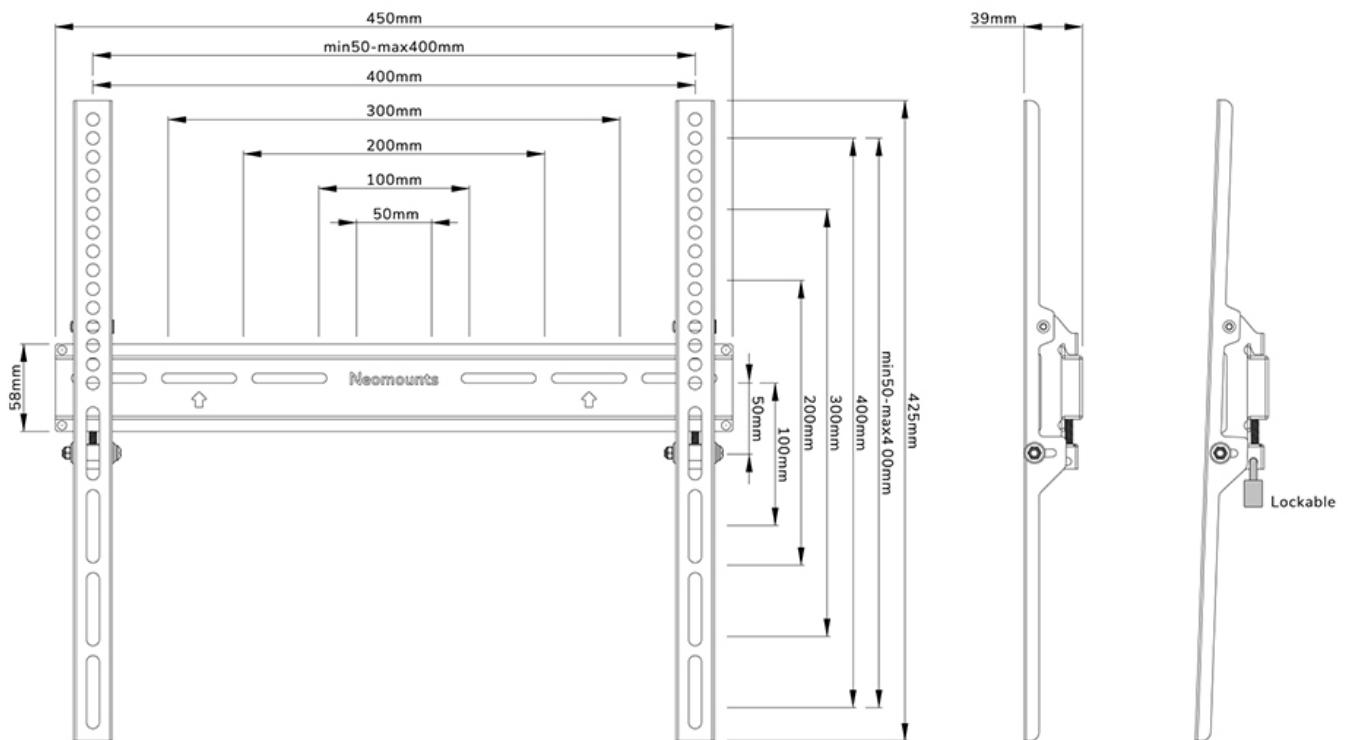

WL30-350BL14

NEOMOUNTS BY NEWSTAR SUPPORT MURAL

Neomounts