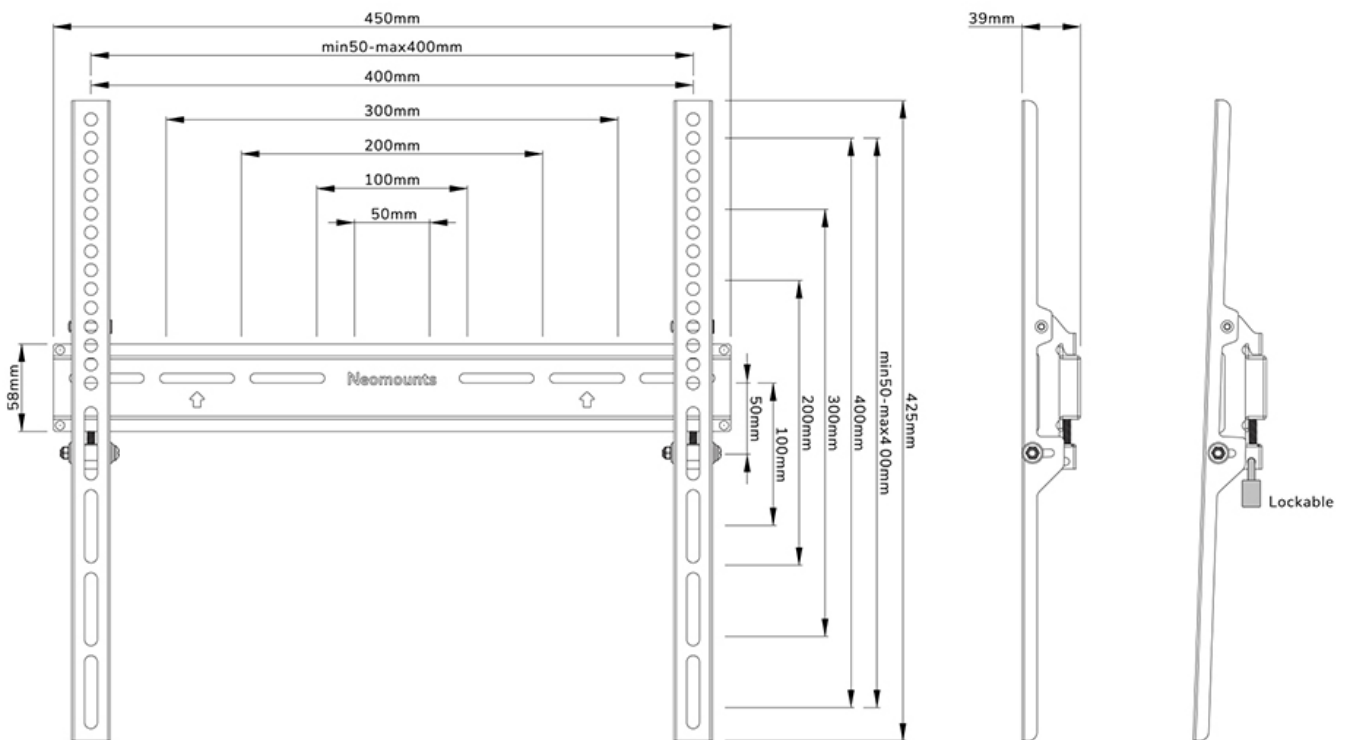

Neomounts

Neomounts

Neomounts WL30-350BL14 vlakke wandsteun voor 32-65" schermen - Zwart

De Neomounts WL30-350BL14 is een vlakke wandsteun voor flat screens tot 65" met een maximaal draagvermogen van 40 kg.

De WL30S- WL30-350BL14 heeft een diepte van 3,9 cm en is geschikt voor schermen met VESA gatenpatroon 50x50 tot 400x400 mm. De individuele beugels van de wandsteun kunnen desgewenst vergrendeld worden met een hangslot (niet meegeleverd).

Een praktische schroevenzak wordt meegeleverd voor snelle en eenvoudige installatie.

WL30-350BL14

NEOMOUNTS TV WANDSTEUN

Neomounts