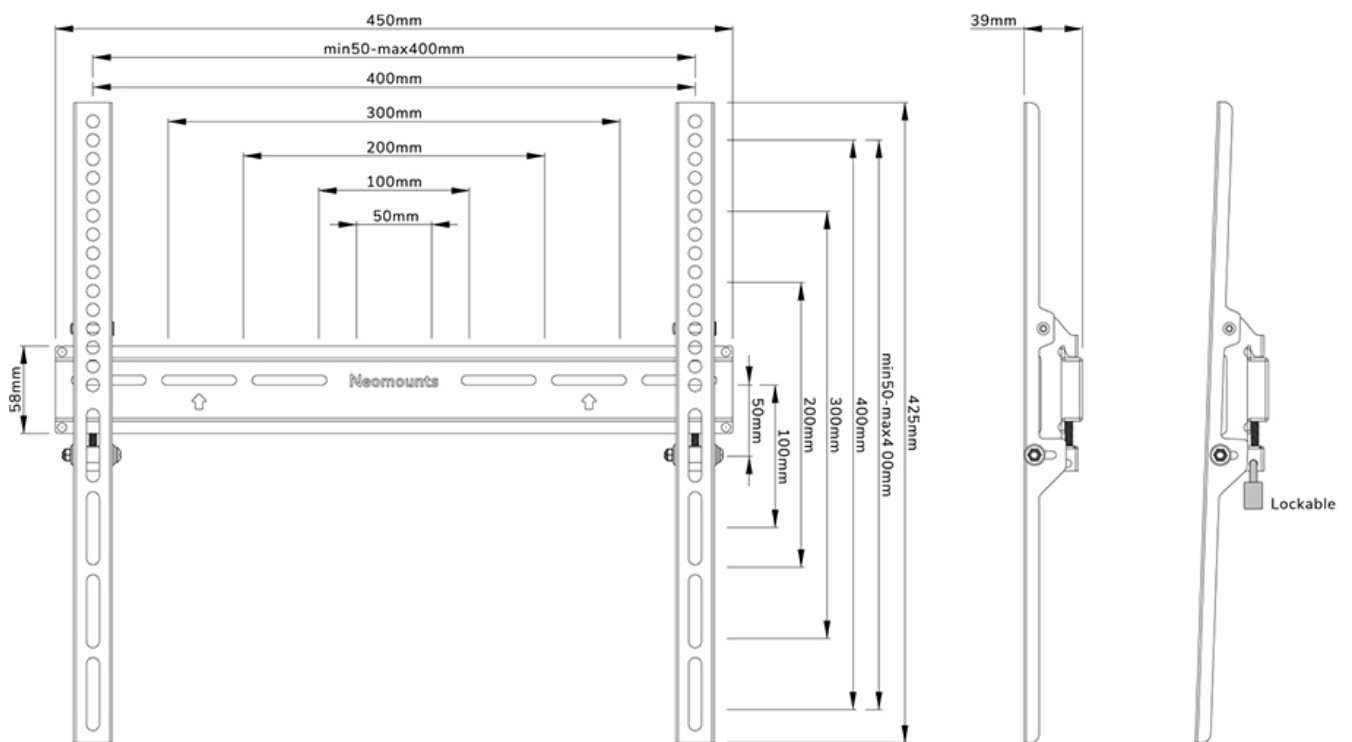

WL30-350BL14

NEOMOUNTS SUPPORTO A PARETE PER TV

Neomounts