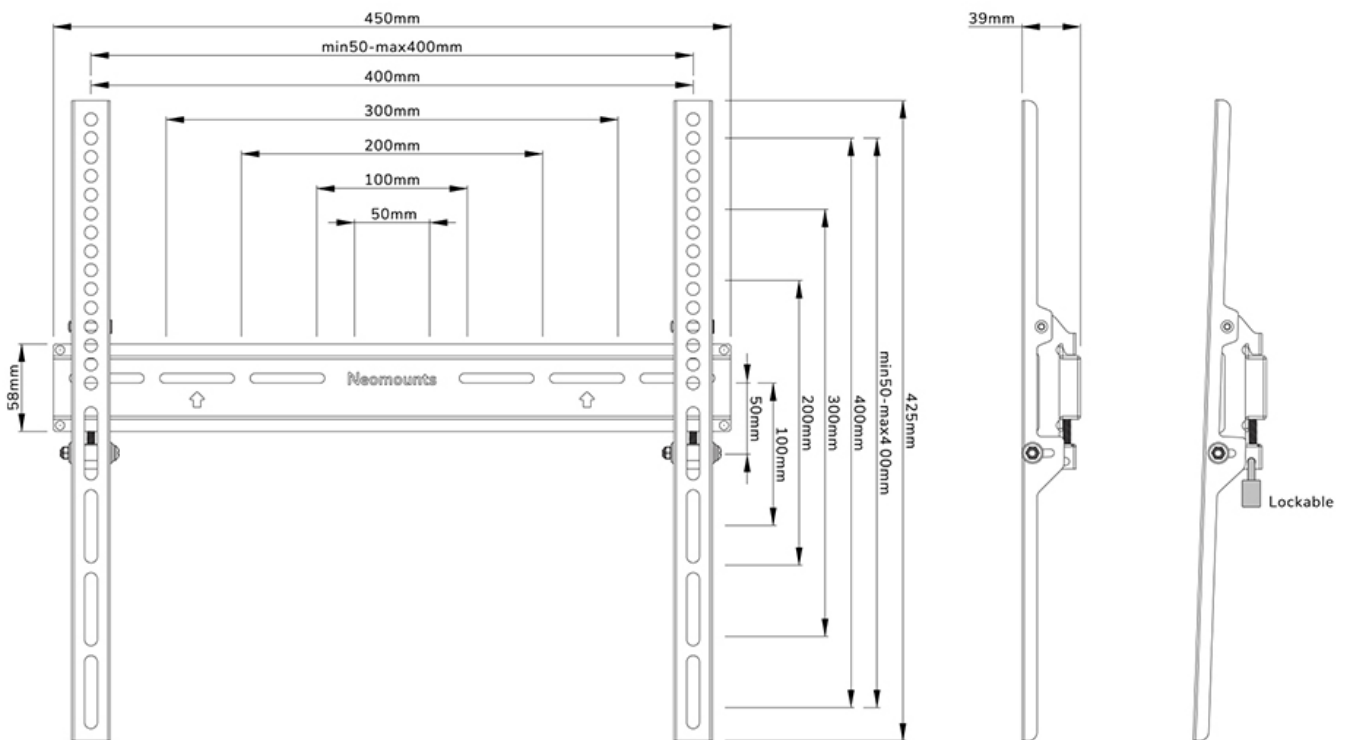

WL30-350BL14

NEOMOUNTS SUPPORTO A PARETE PER TV

Neomounts