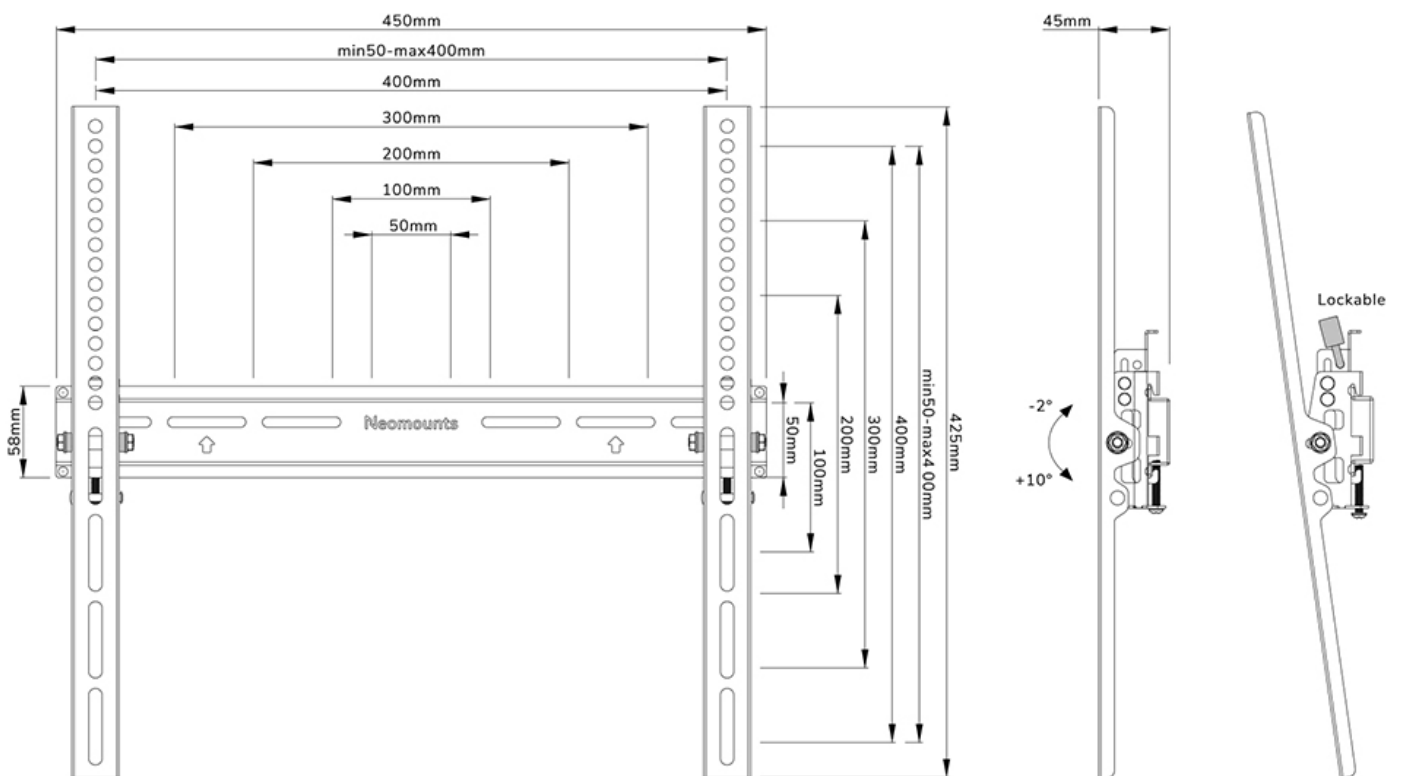

WL35-350BL14

NEOMOUNTS BY NEWSTAR TV WANDSTEUN

Neomounts