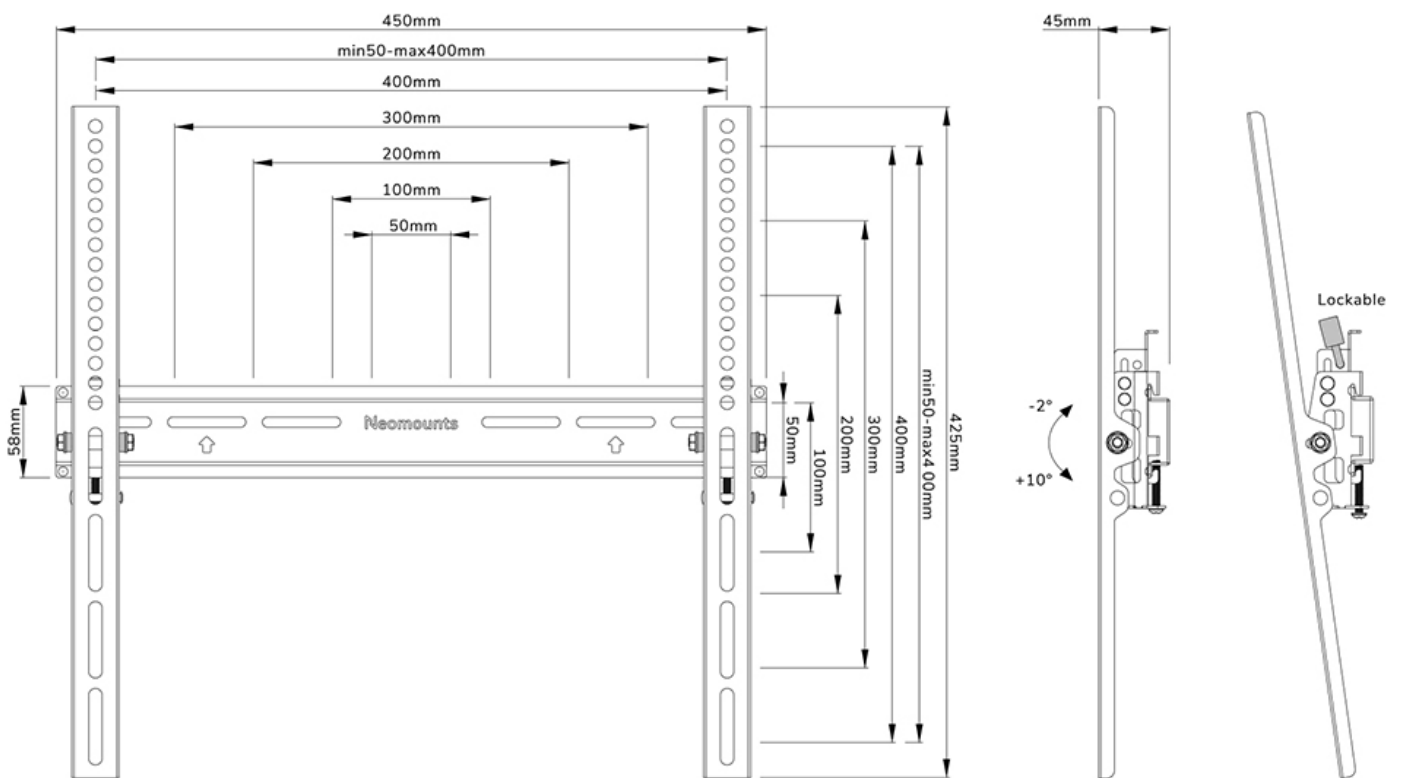

FUNCTIONALITEIT

Type	Kantelen
Vergrendelbaar	Vergrendelbaar - Hangslot niet inbegrepen
Kantelen (graden)	+10°, -2°
Hoogte	42,5 cm
Breedte	45 cm
Diepte	4,6 cm
Verstellingstype	Manueel

INFORMATIE

Kleur	Zwart
Hoofdmateriaal	Staal
Garantie	5 jaar
EAN code	8717371449643

Neomounts

Neomounts

Neomounts WL35-350BL14 kantelbare wandsteun voor 32-65" schermen - Zwart

De Neomounts WL35-350BL14 is een kantelbare wandsteun voor flat screens tot 65" met een maximaal draagvermogen van 35 kg. Door de veelzijdige kanteltechnologie (14°) creëer je de optimale kijkhoek.

De WL30-350BL14 heeft een diepte van 4,6 cm en is geschikt voor schermen met VESA gatenpatroon 50x50 tot 400x400 mm. De individuele beugels van de wandsteun kunnen desgewenst vergrendeld worden met een hangslot (niet meegeleverd).

Een praktische schroevenzak wordt meegeleverd voor snelle en eenvoudige installatie.

WL35-350BL14

NEOMOUNTS TV WANDSTEUN

Neomounts