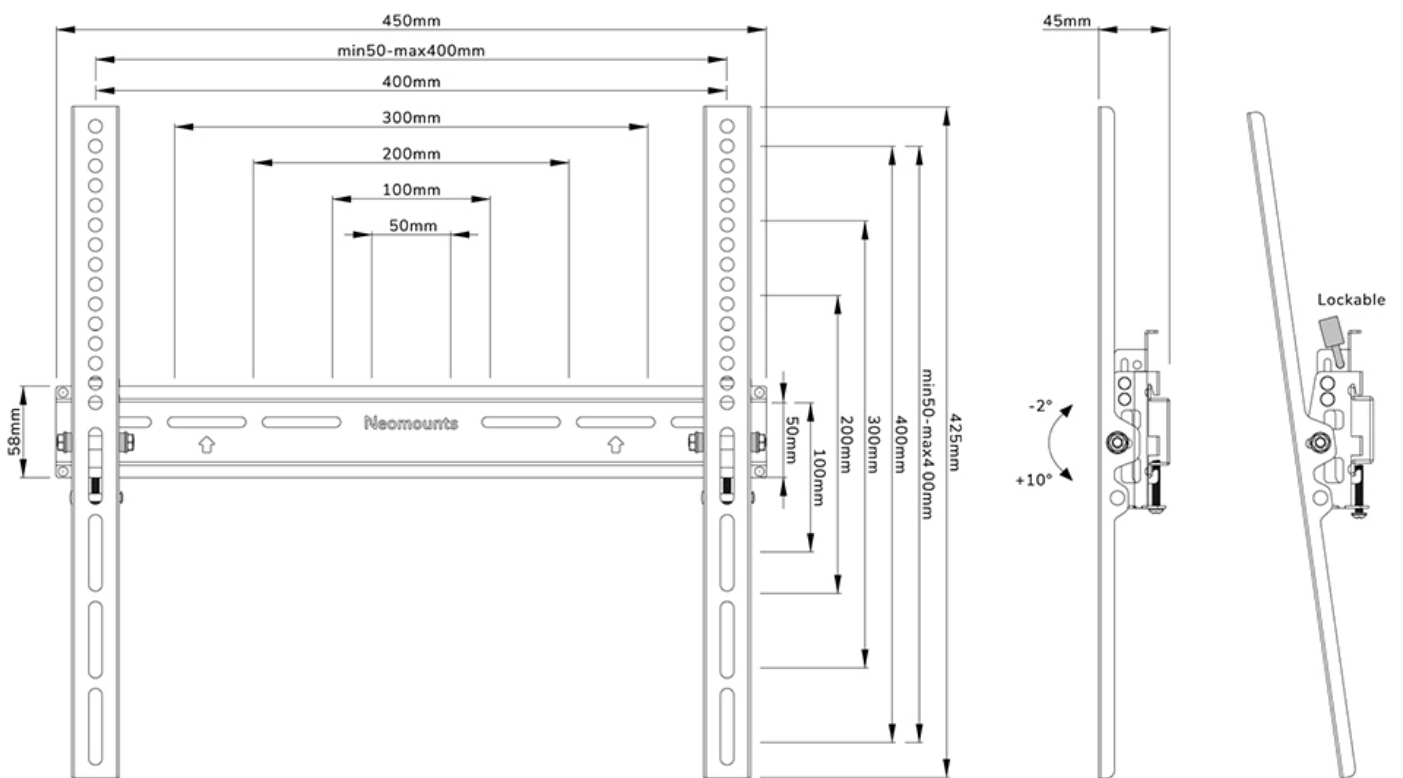

WL35-350BL14

NEOMOUNTS TV WANDSTEUN

Neomounts