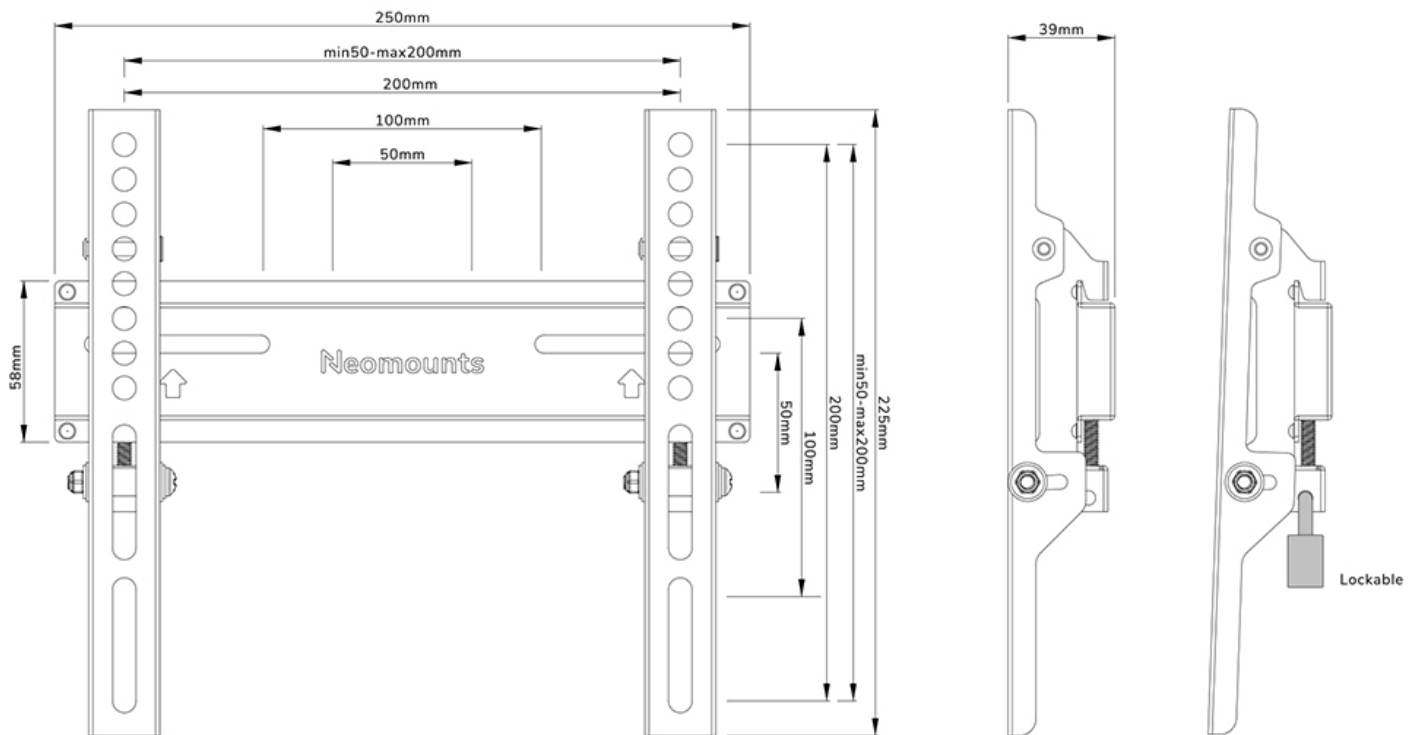

WL30-350BL12

NEOMOUNTS BY NEWSTAR SOPORTE DE

Neomounts