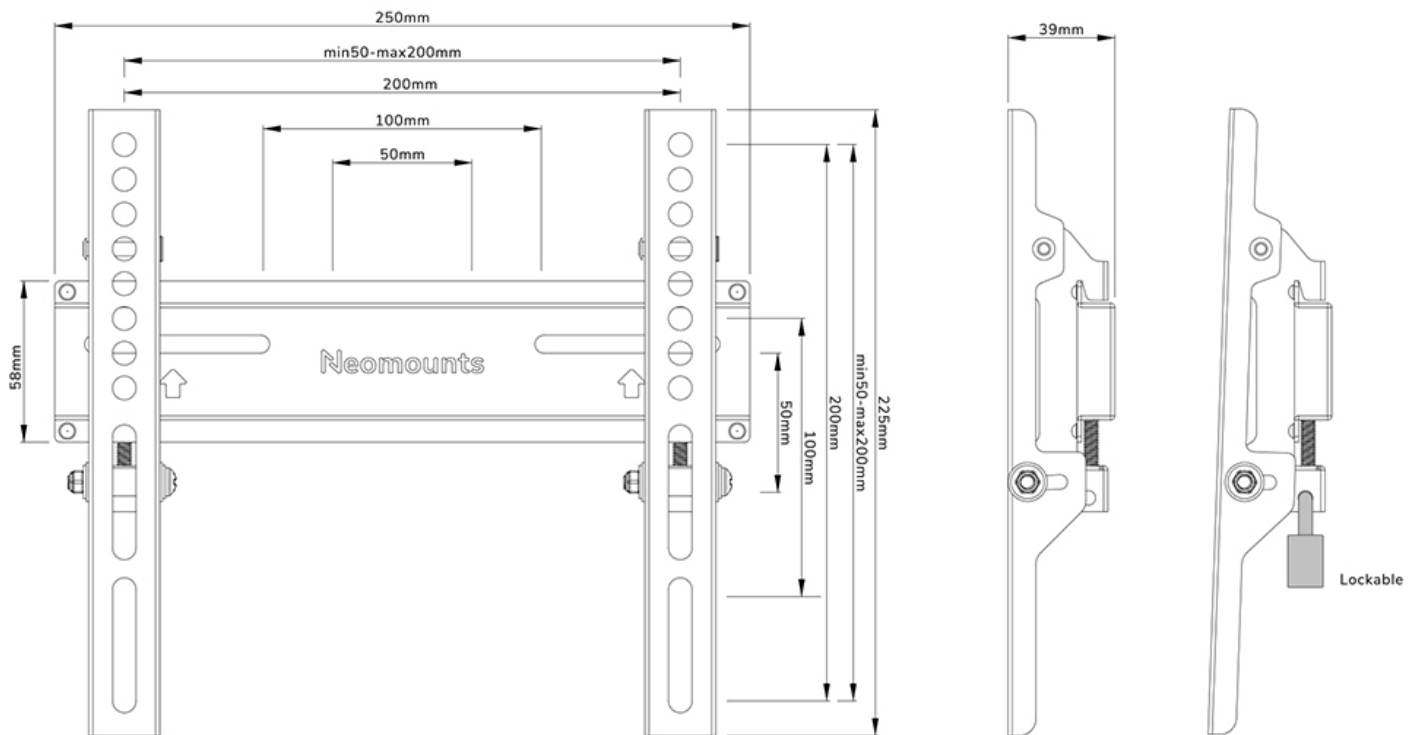

WL30-350BL12

NEOMOUNTS TV WANDSTEUN

Neomounts