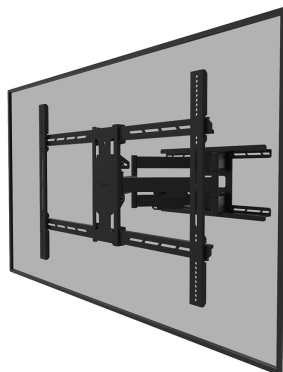

WL40S-950BL18

NEOMOUNTS SELECT SUPPORT MURAL POUR

CARACTÉRISTIQUES

GÉNÉRAL

Taille de l'écran min.*	55 inch
Taille de l'écran max.*	110 inch
Poids max.	125 kg (par écran)
Écrans	1
Modèle VESA	300x200 mm 300x300 mm 350x350 mm 400x200 mm 400x300 mm 400x400 mm 400x500 mm 400x600 mm 440x400 mm 500x400 mm 600x200 mm 600x300 mm 600x400 mm 600x500 mm 600x600 mm 680x300 mm 800x200 mm 800x400 mm 800x500 mm 800x600 mm
VESA minimum	300x100
VESA maximum	800x600
Distance au mur	8,2-70 cm

FONCTIONNALITÉ

Réglage de la hauteur	0-1 cm
Type	Mouvement complet
Hauteur	63 cm
Largeur	88 cm
Profondeur	8,2 cm
Inclinaison (degrés)	+5°, -15°
Pivotement (degrés)	+45°, -45°
Rotation (degrés)	+3°, -3°
Verrouillable	Non verrouillable

Neomounts

Neomounts

Neomounts Select WL40S-950BL18 support mural orientable pour écrans 55-110" - Noir

Le Neomounts Select WL40S-950BL18 est un support mural robuste à mouvement complet pour les écrans plats jusqu'à 110" avec une capacité de poids maximale de 125 kg. La technologie polyvalente d'inclinaison (20°) et de pivotement (90°) vous permet de créer l'angle de vision optimal. Un réglage de niveau est disponible pour une installation parfaite.

Le WL40S-950BL18 a une profondeur de 8,2 à 70 cm et convient aux écrans conformes au schéma de trous VESA 300x200 à 800x600 mm. Pour les modèles VESA extra-larges (800x600 à 1200x900), le jeu d'adaptateurs VESA AWLS-950BL1 est disponible en option.