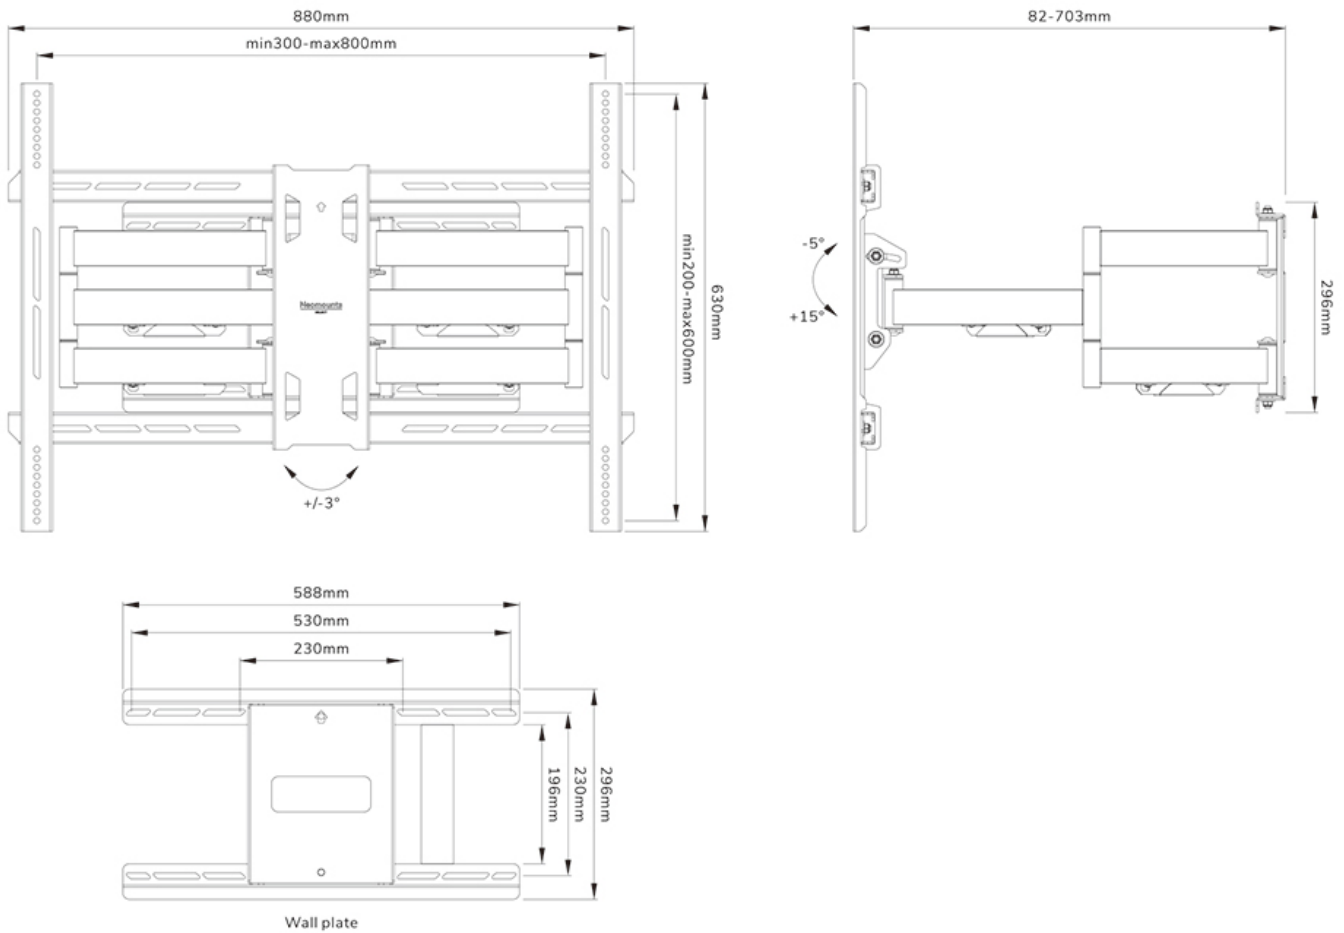

WL40S-950BL18

NEOMOUNTS SELECT SUPPORT MURAL POUR

Neomounts