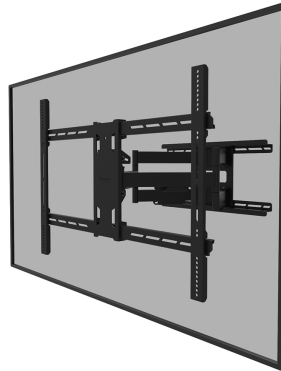

WL40S-950BL18

NEOMOUNTS HEAVY DUTY TV WANDSTEUN

SPECIFICATIES

ALGEMEEN

| | |
|--------------------|---------------------|
| Min. beeldformaat* | 55 inch |
| Max. beeldformaat* | 110 inch |
| Max. draagvermogen | 125 kg (per scherm) |
| Schermen | 1 |
| VESA minimaal | 300x200 |
| VESA maximaal | 800x600 |
| Afstand tot wand | 8,2-70,3 cm |

FUNCTIONALITEIT

| | |
|-------------------|---------------------|
| Type | Full motion |
| Hoogteverstelling | 0-1 cm |
| Vergrendelbaar | Niet vergrendelbaar |
| Kantelen (graden) | +15°, -5° |
| Zwenken (graden) | +45°, -45° |
| Roteren (graden) | +3°, -3° |
| Hoogte | 63 cm |
| Breedte | 88 cm |
| Diepte | 8,2 cm |

Neomounts

Neomounts

Neomounts WL40S-950BL18 full motion wandsteun voor 55-110" schermen - Zwart

De Neomounts WL40S-950BL18 is een full motion heavy-duty wandsteun voor flat screens tot 110" met een maximaal draagvermogen van 125 kg. Door de veelzijdige kantel- (20°) en zwenktechnologie (90°) creëer je de optimale kijkhoek. Voor de perfecte installatie is niveaustelling

De WL40S-950BL18 heeft een diepte van 8,2-70 cm en is geschikt voor schermen met VESA gatenpatroon 300x200 tot 800x600 mm. Voor extra grote VESA patronen (800x600 tot 1200x900) is de optionele VESA adapter set AWLS-950BL1 beschikbaar.