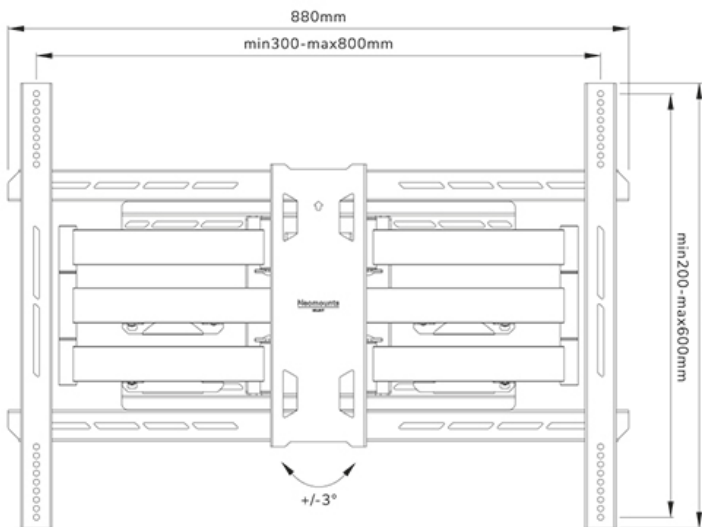

WL40S-950BL18

NEOMOUNTS HEAVY DUTY TV WANDSTEUN

Neomounts