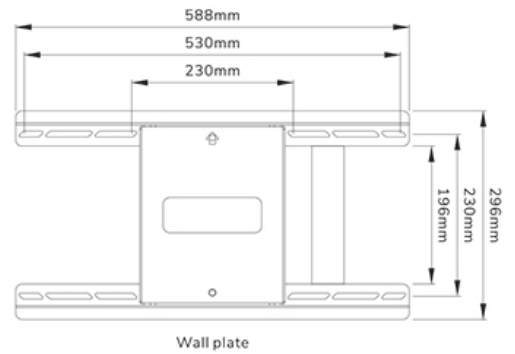

WL40S-950BL18

NEOMOUNTS HEAVY DUTY TV WANDSTEUN

Neomounts