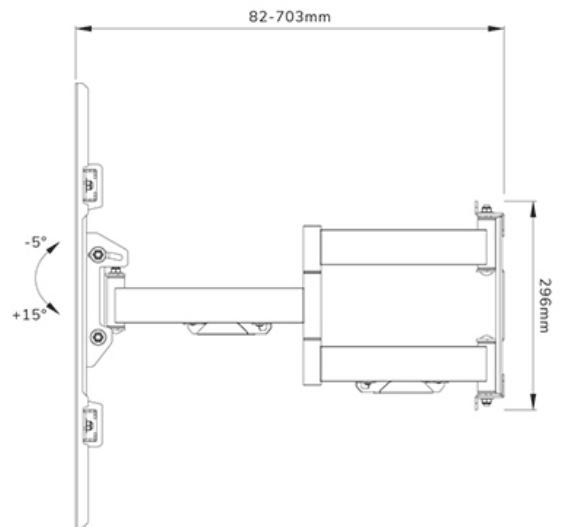

WL40S-950BL18

NEOMOUNTS HEAVY DUTY TV WANDSTEUN

Neomounts