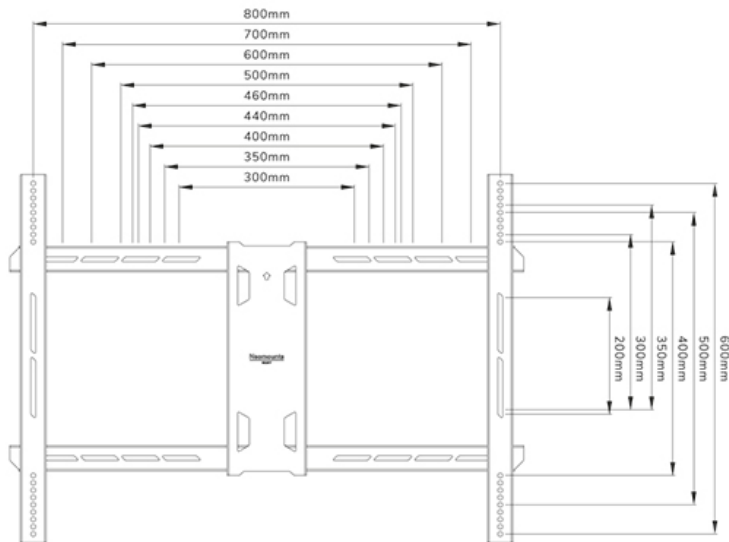

WL40S-950BL18

NEOMOUNTS HEAVY DUTY TV WANDSTEUN

Neomounts